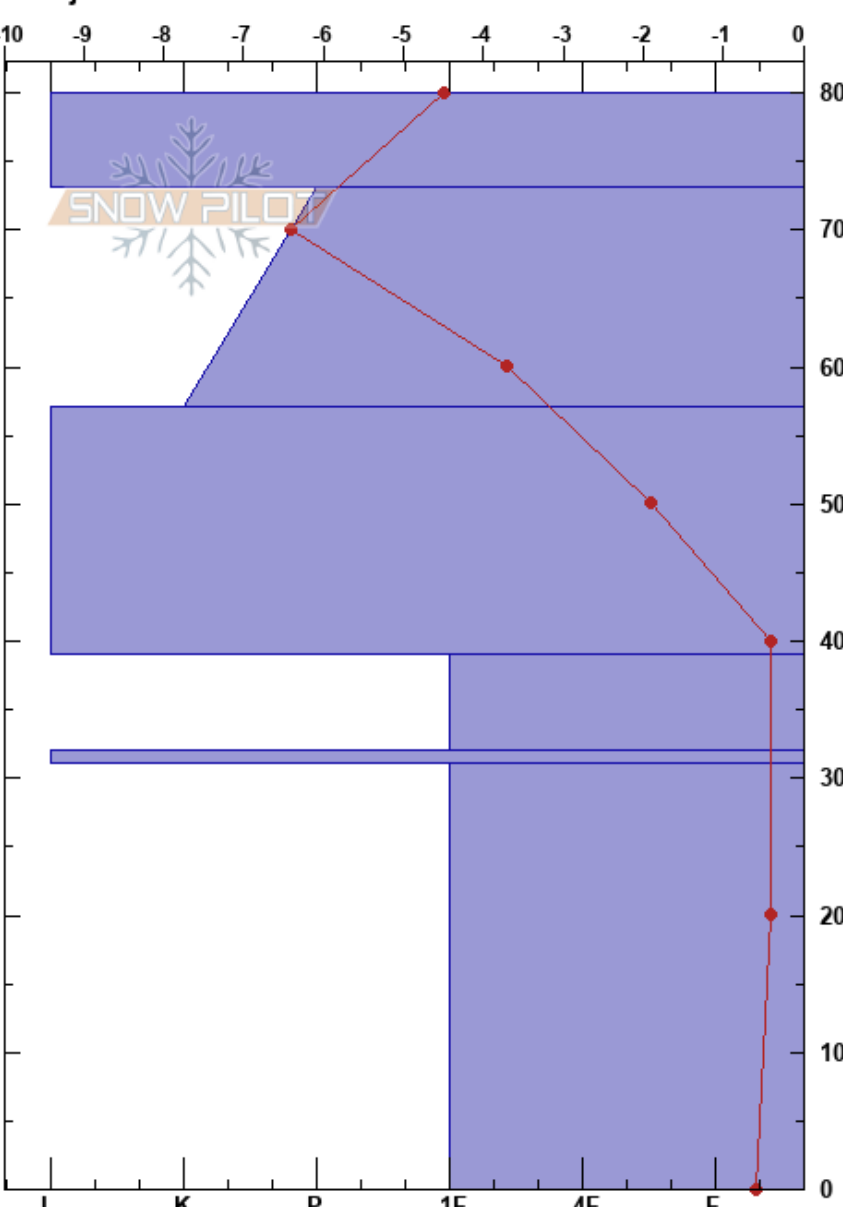

Girjestjähkka
 Västra Vindelfjällen
 Sweden
 Höjd: 900 m
 Väderstreck: N
 Detaljerna:

Carl-Gustaf Gustafsson
 23/04/2023 - 11:05
 Koordinat: 33W 534966E 7285525N
 Lutning: 20°
 Snödrev:

Instabilitet:
 Lufttemperatur:
 Molnighet:
 Nederbörd:
 Vind:

HS:80
 PF:0
 Lager Kommentarer:

typ	kristall storlek	fukthalt	ρ kg/m³	Stabilitetstest & Lager Kommentarer
⊙				
⊙				
■				
			D-M	

Noteringar (beskrivning av terräng): Liten nordslutning i Alp