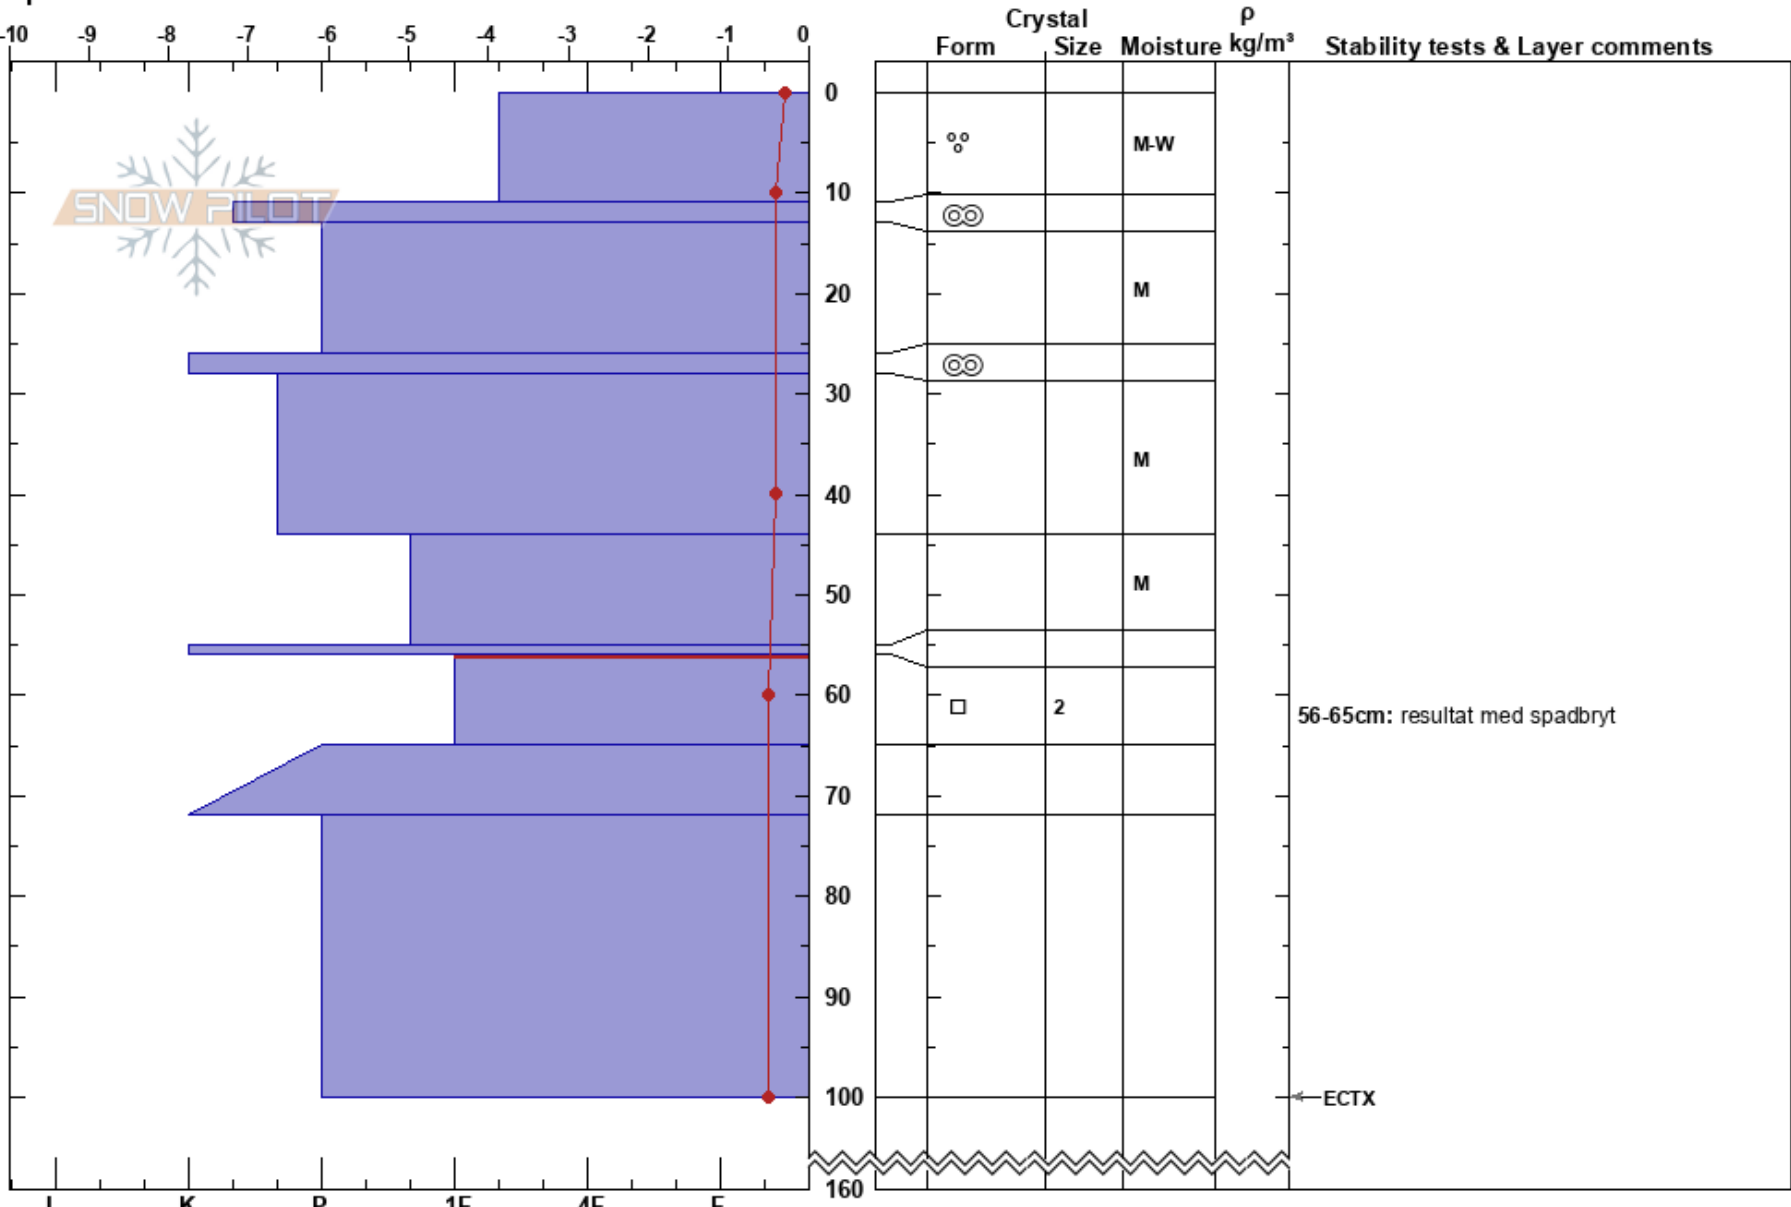

Brakkon 800möh
 Västra Vindelfjällen
 Sweden
 Elevation: 800 m
 Aspect: 120°
 Specifics:

Sam Hedman
 21/04/2023 - 12:05
 Co-ord: 65.95326N, 14.99487E
 Slope Angle: 20°
 Wind Loading:

Stability:
 Air Temperature: 2.8°C
 Sky Cover: X
 Precipitation: NO
 Wind: NE Light Breeze

HS:160
 Layer Notes:
 56-65cm: resultat med spadbryt
 56-65cm: Problematic layer

Notes: Först dimma som sedan sprack upp med solglimtar. Varmt och genomslag i snön.