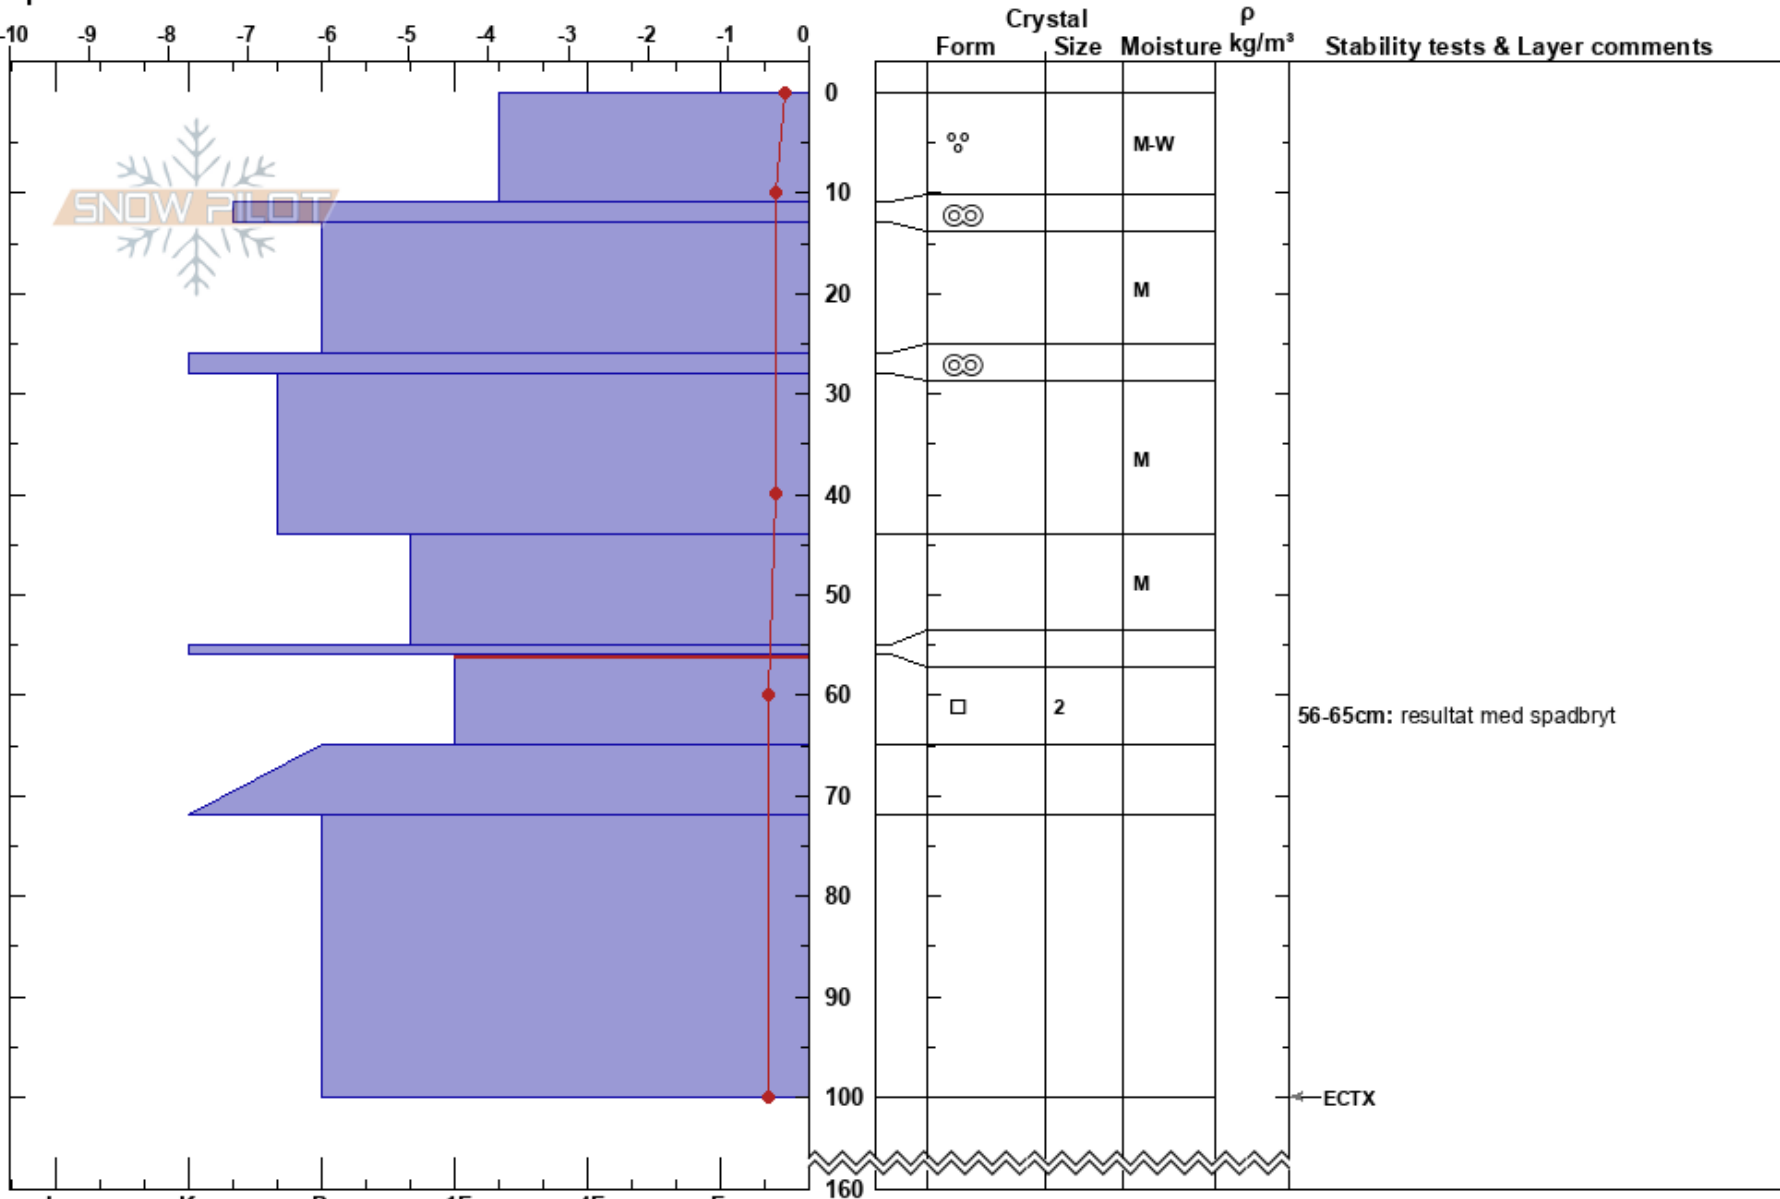

Brakkon 800möh
 Västra Vindelfjällen
 Sweden
 Elevation: 800 m
 Aspect: 120°
 Specifics:

Sam Hedman
 21/04/2023 - 12:05
 Co-ord: 65.95326N, 14.99487E
 Slope Angle: 20°
 Wind Loading:

Stability:
 Air Temperature: 2.8°C
 Sky Cover: X
 Precipitation: NO
 Wind: NE Light Breeze

HS:160
 Layer Notes:
 56-65cm: resultat med spadbryt
 56-65cm: Problematic layer

Notes: Först dimma som sedan sprack upp med solglimtar. Varmt och genomslag i snön.