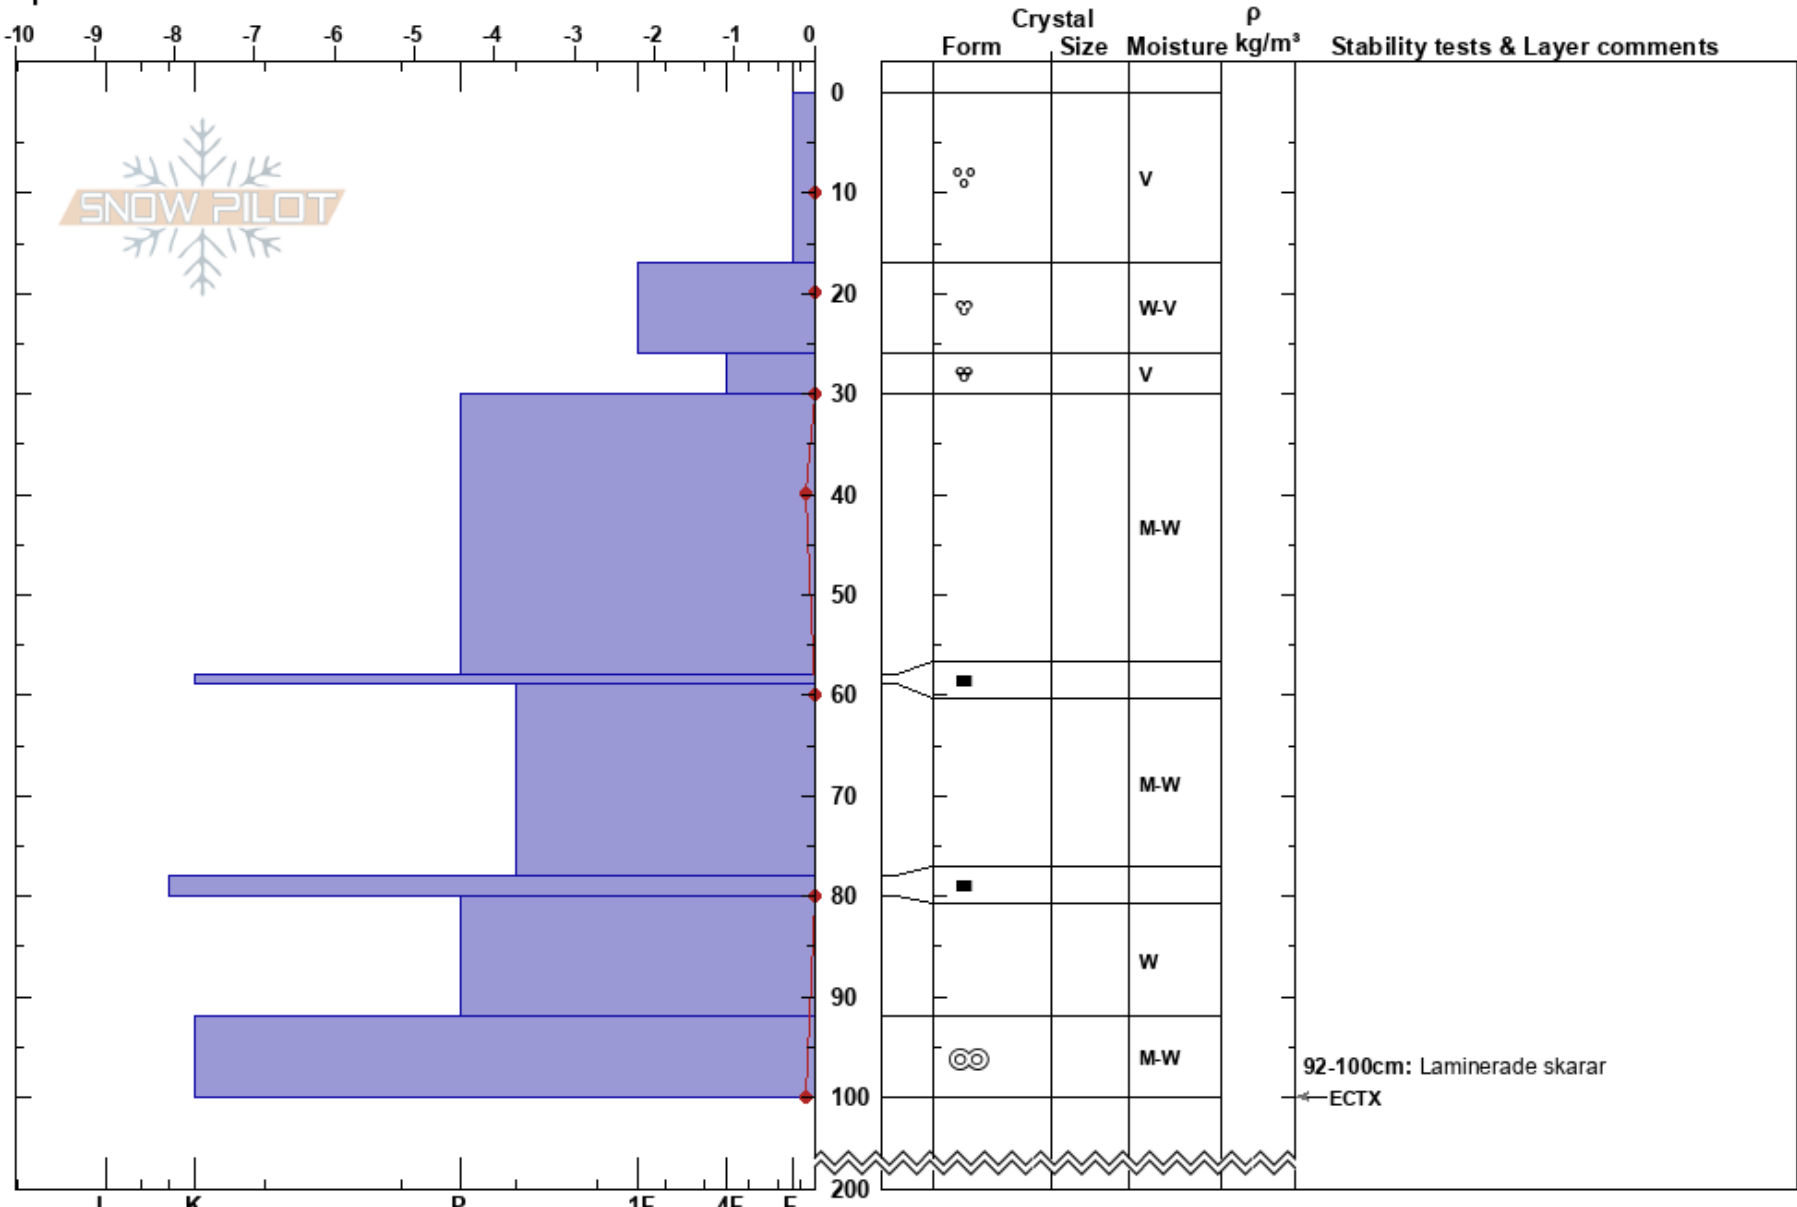

Kronienvallie TL  
 Grönfjället  
 Sweden  
**Elevation:** 800 m  
**Aspect:** SE  
**Specifics:**

Stefan Lundin  
 20/04/2023 - 12:30  
**Co-ord:** 65.28287N, 15.65518E  
**Slope Angle:** 36°  
**Wind Loading:** no

**Stability:** **HS:**200 **Layer Notes:**  
**Air Temperature:** 8.5°C **PF:**20 92-100cm: Laminerade skarar  
**Sky Cover:** BKN  
**Precipitation:** NO  
**Wind:** Calm

**Notes:** Brant sydost slutning, övre del av trädgräns.