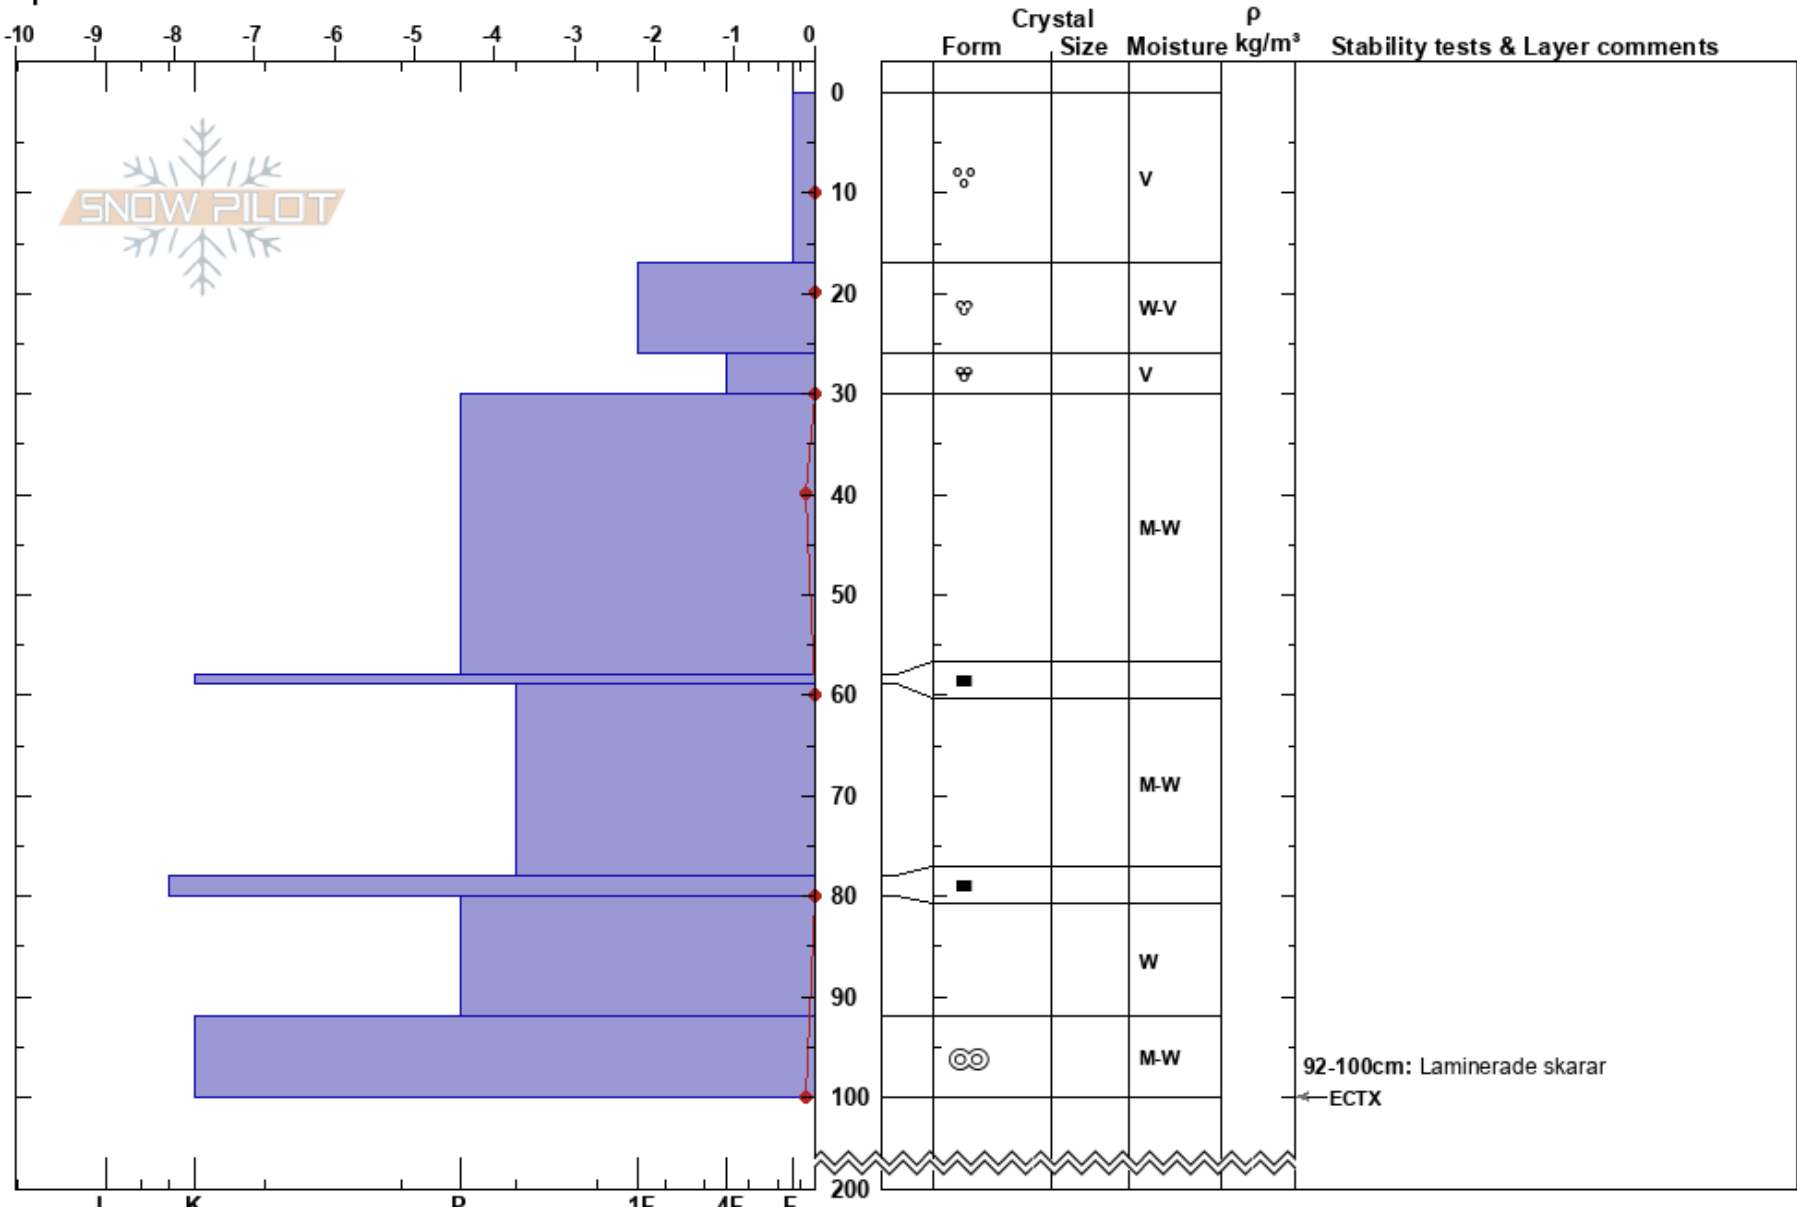

Kronienvallie TL
 Grönfjället
 Sweden
Elevation: 800 m
Aspect: SE
Specifics:

Stefan Lundin
 20/04/2023 - 12:30
Co-ord: 65.28287N, 15.65518E
Slope Angle: 36°
Wind Loading: no

Stability: **HS:**200 **Layer Notes:**
Air Temperature: 8.5°C **PF:**20 92-100cm: Laminerade skarar
Sky Cover: BKN
Precipitation: NO
Wind: Calm

Notes: Brant sydost slutning, övre del av trädgräns.