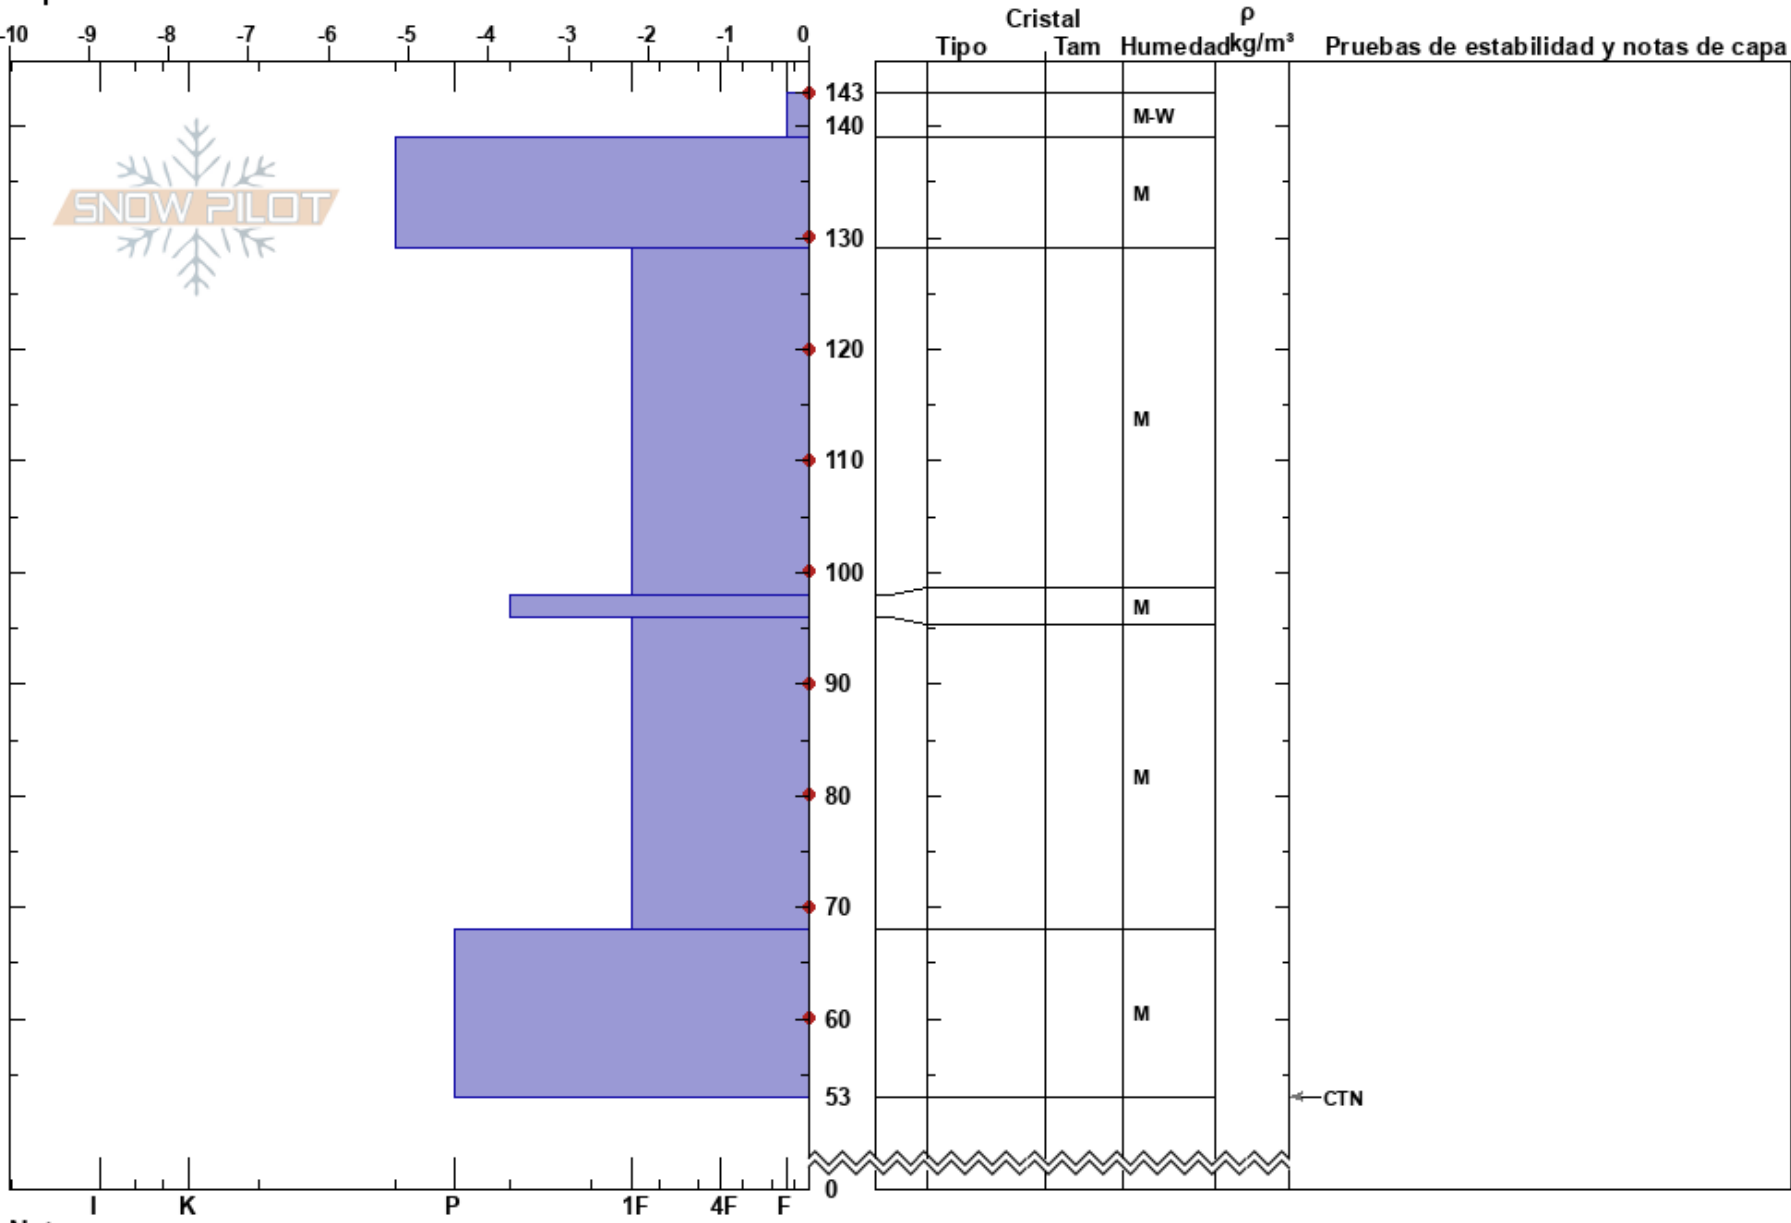

Collada Blanca
 Picos de Europa
 Spain
 Elevación: 2325 m
 Exposición: S
 Específicas:

Corentin Rochette
 17/04/2023 - 14:00
 Coordinada: 43.17706N, -4.84613W
 Ángulo de inclinación: 23°
 Carga del Viento: no

Estabilidad: Muy Bien
 Temp. del aire: 9.5°C
 Cielo: CLR
 Precipitación: NO
 Viento: Brisa leve

HS:143
 Notas del capas:

Notas: