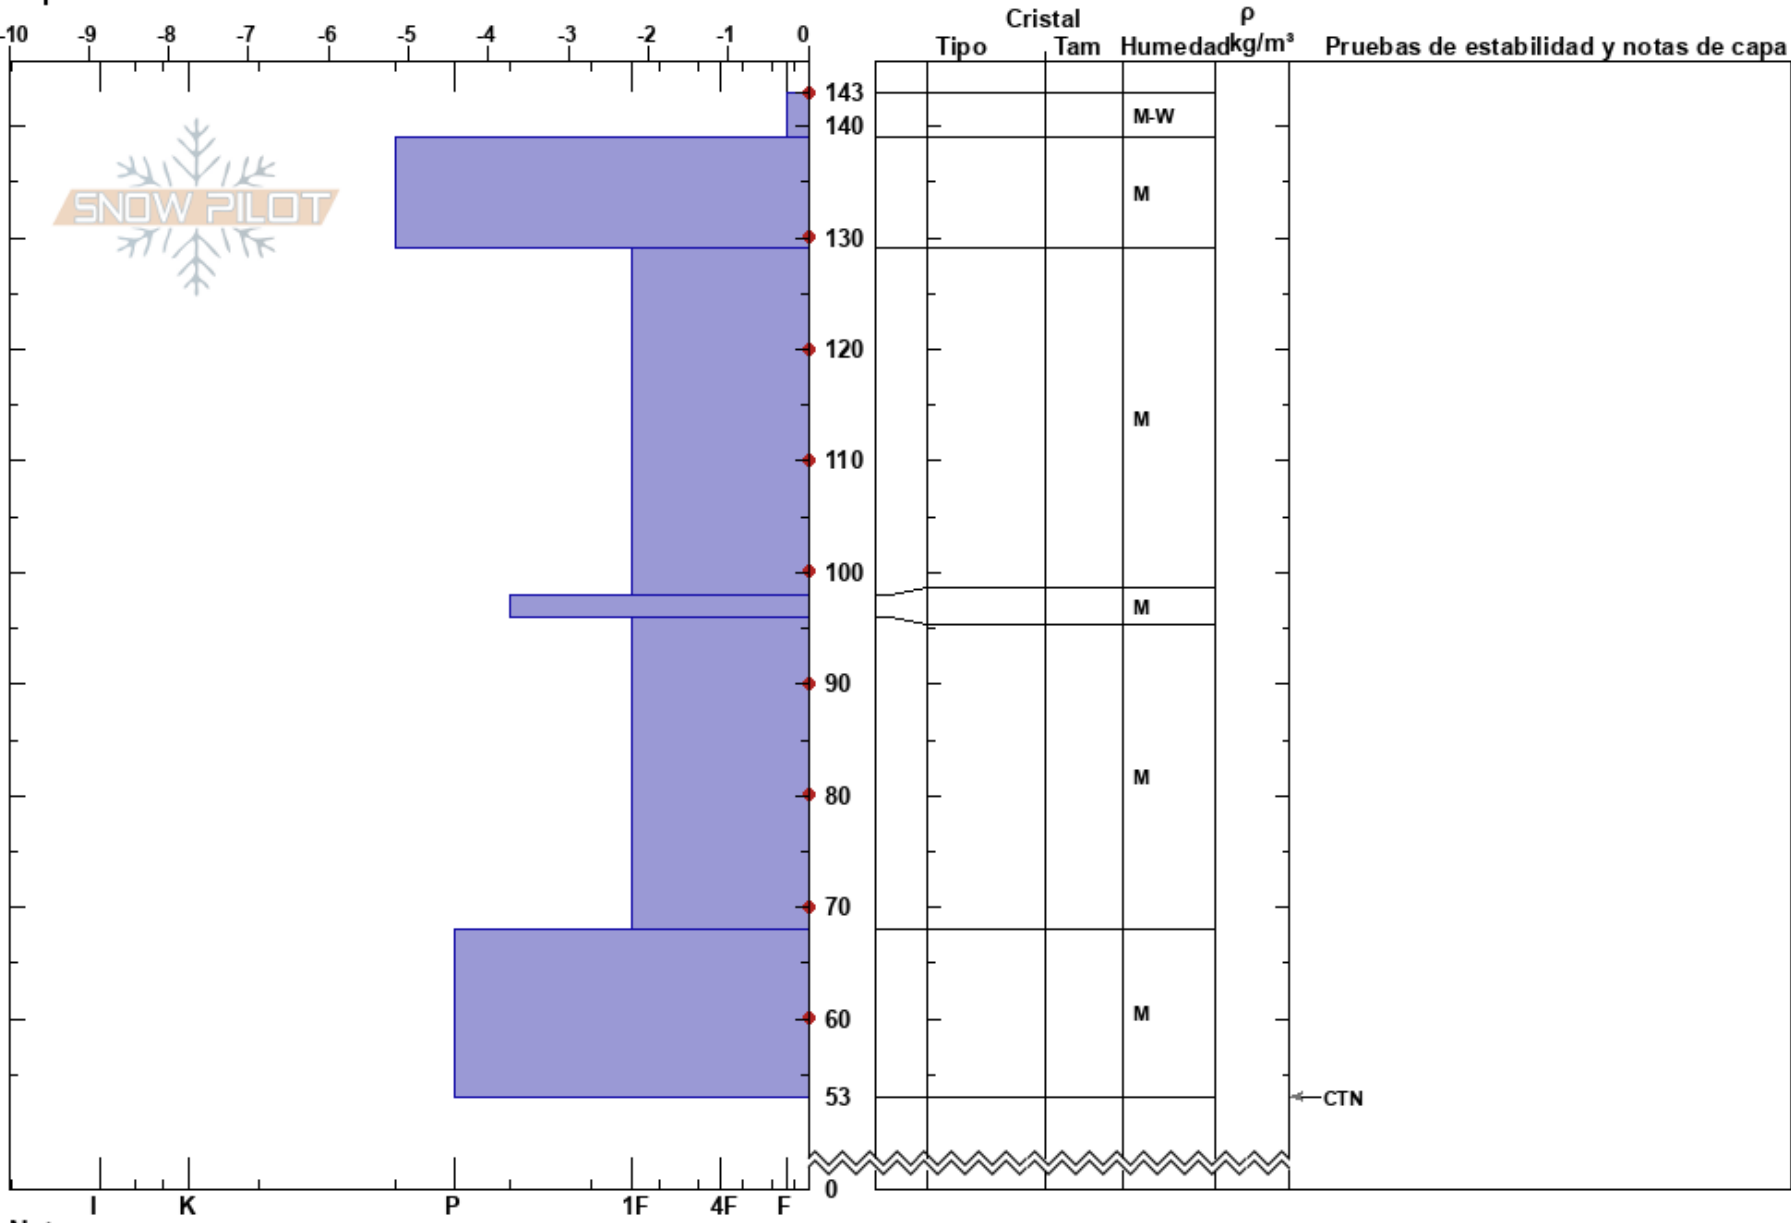

Collada Blanca
 Picos de Europa
 Spain
 Elevación: 2325 m
 Exposición: S
 Específicas:

Corentin Rochette
 17/04/2023 - 14:00
 Coordinada: 43.17706N, -4.84613W
 Ángulo de inclinación: 23°
 Carga del Viento: no

Estabilidad: Muy Bien
 Temp. del aire: 9.5°C
 Cielo: CLR
 Precipitación: NO
 Viento: Brisa leve

HS:143

Notas del capas:

Notas: