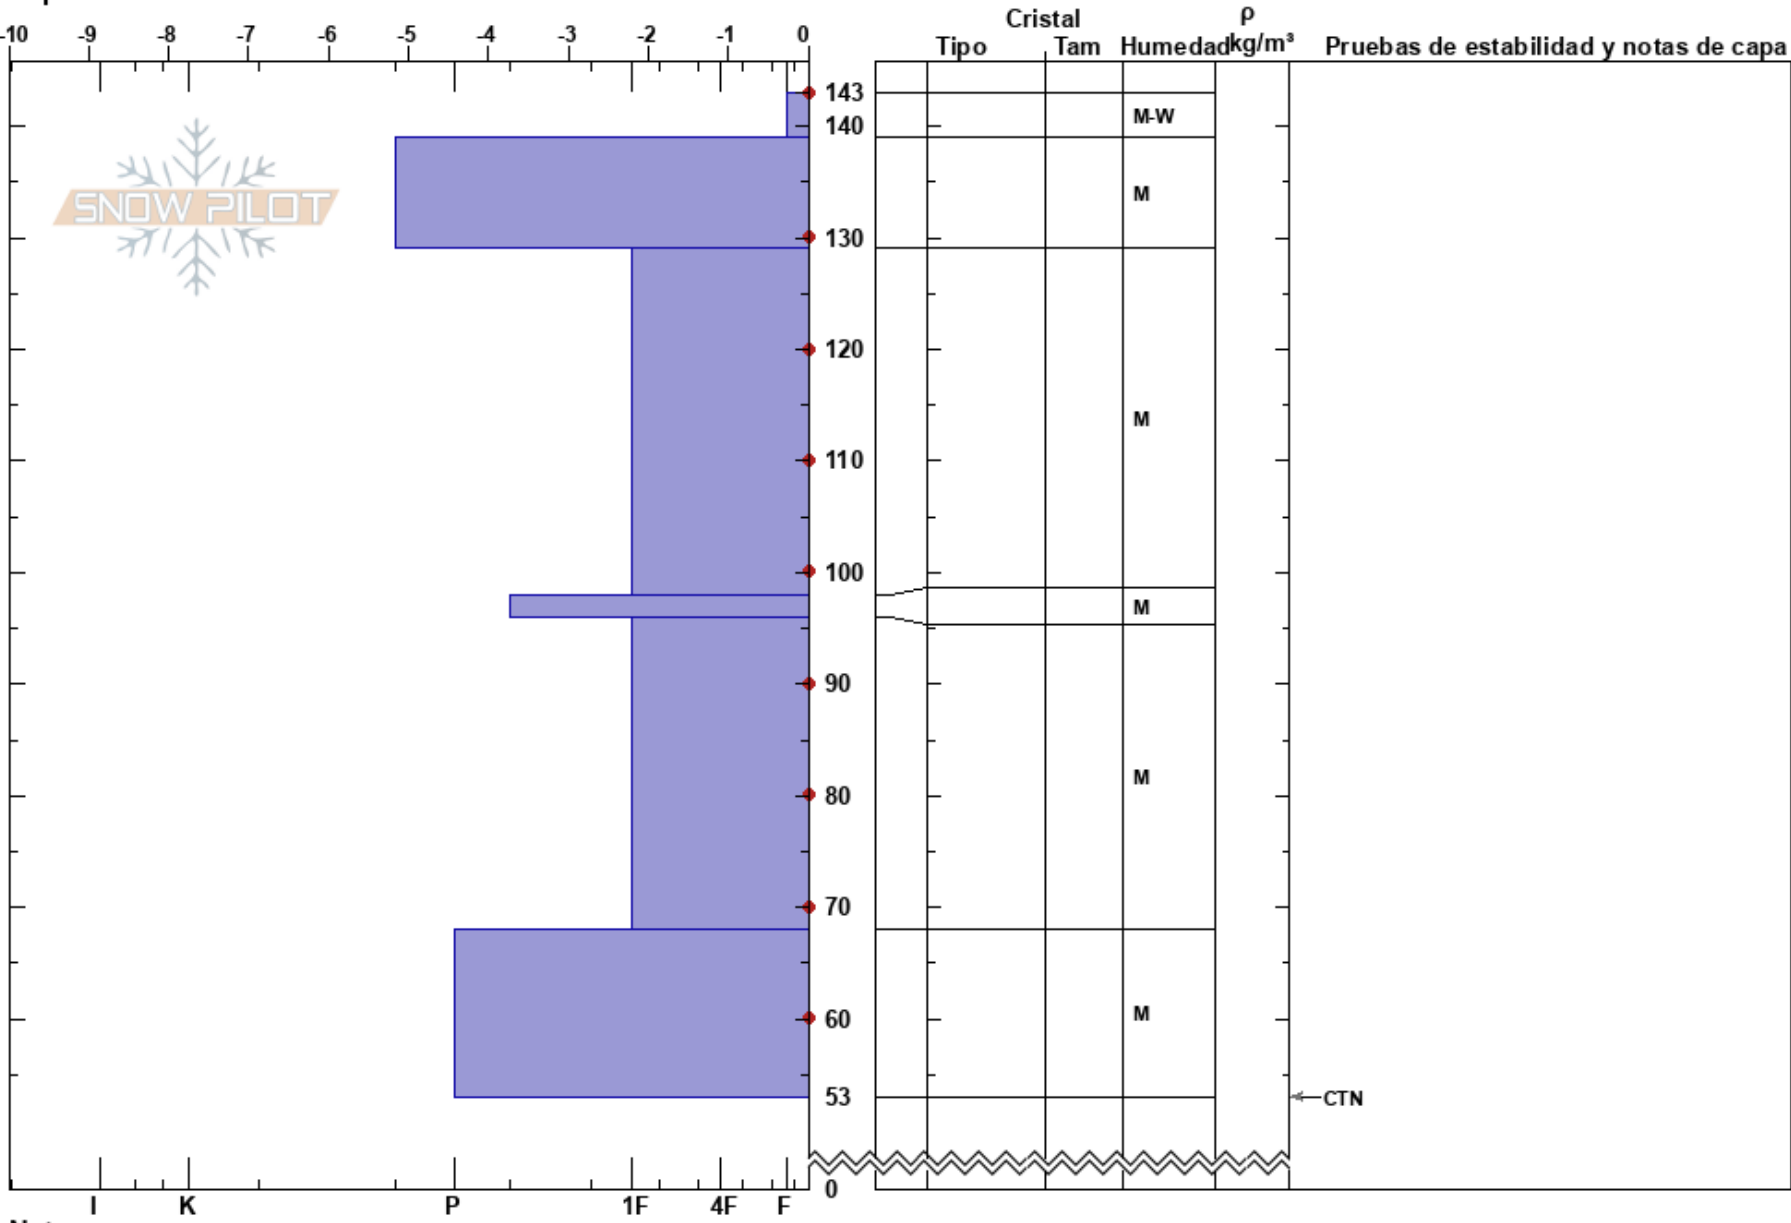

Collada Blanca  
 Picos de Europa  
 Spain  
 Elevación: 2325 m  
 Exposición: S  
 Específicas:

Corentin Rochette  
 17/04/2023 - 14:00  
 Coordinada: 43.17706N, -4.84613W  
 Ángulo de inclinación: 23°  
 Carga del Viento: no

Estabilidad: Muy Bien  
 Temp. del aire: 9.5°C  
 Cielo: CLR  
 Precipitación: NO  
 Viento: Brisa leve

HS:143  
 Notas del capas:

Notas: