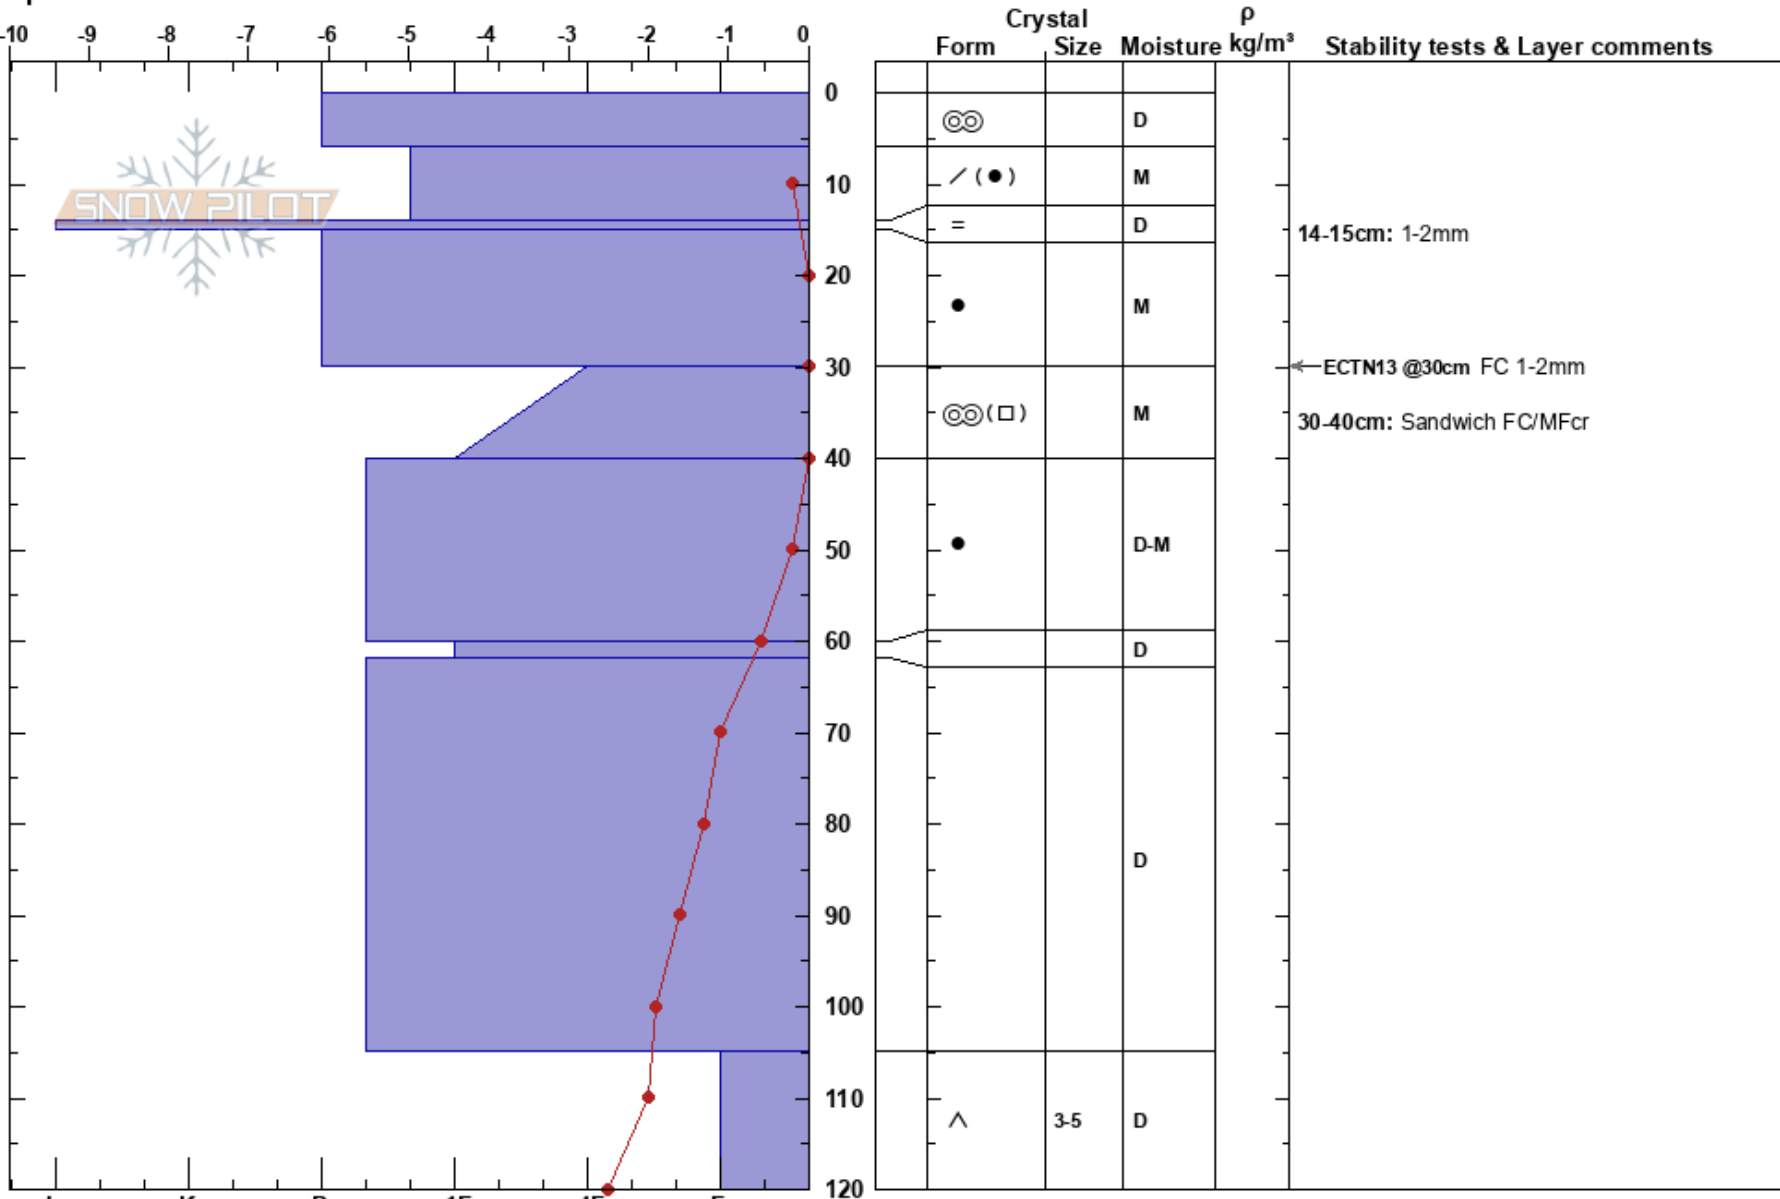

Jungfruvårtan
 Västra Vindelfjällen
 Sweden
Elevation: 1250 m
Aspect: 220°
Specifics:

Anton Grindgärds
 18/04/2023 - 10:30
Co-ord:
Slope Angle: 37°
Wind Loading:

Stability:
Air Temperature: 1.5°C
Sky Cover: OVC
Precipitation: NO
Wind: NW Light Breeze

HS: 120
Layer Notes:
 14-15cm: 1-2mm
 30-40cm: Sandwich FC/MFcr
 30-40cm: Problematic layer

Notes: Högt i mindre brant sluttning med äldre drevsnöflak. Nära stenar och klippor.