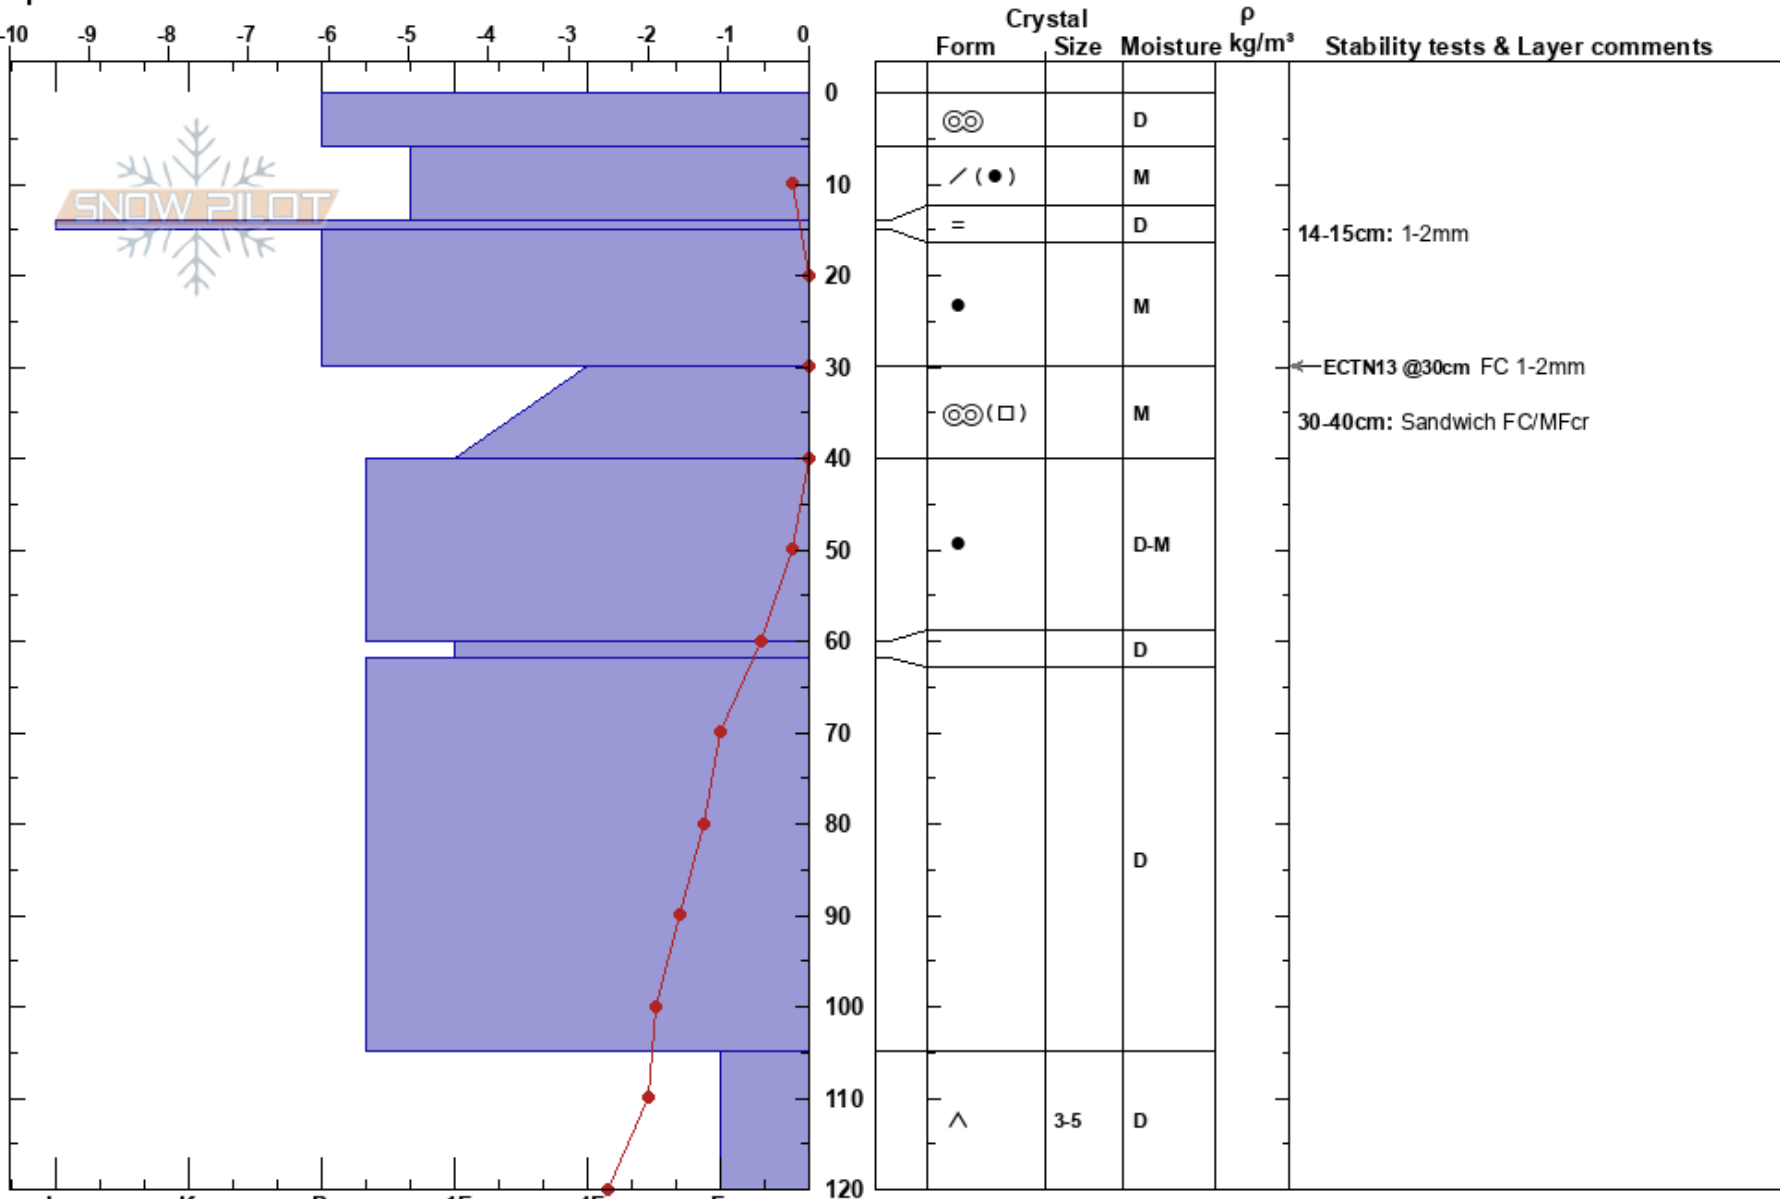

Jungfruvårtan
 Västra Vindelfjällen
 Sweden
Elevation: 1250 m
Aspect: 220°
Specifics:

Anton Grindgårds
 18/04/2023 - 10:30
Co-ord:
Slope Angle: 37°
Wind Loading:

Stability:
Air Temperature: 1.5°C
Sky Cover: OVC
Precipitation: NO
Wind: NW Light Breeze

HS: 120
Layer Notes:
 14-15cm: 1-2mm
 30-40cm: Sandwich FC/MFcr
 30-40cm: Problematic layer

Notes: Högt i mindre brant sluttning med äldre drevsnöflak. Nära stenar och klippor.