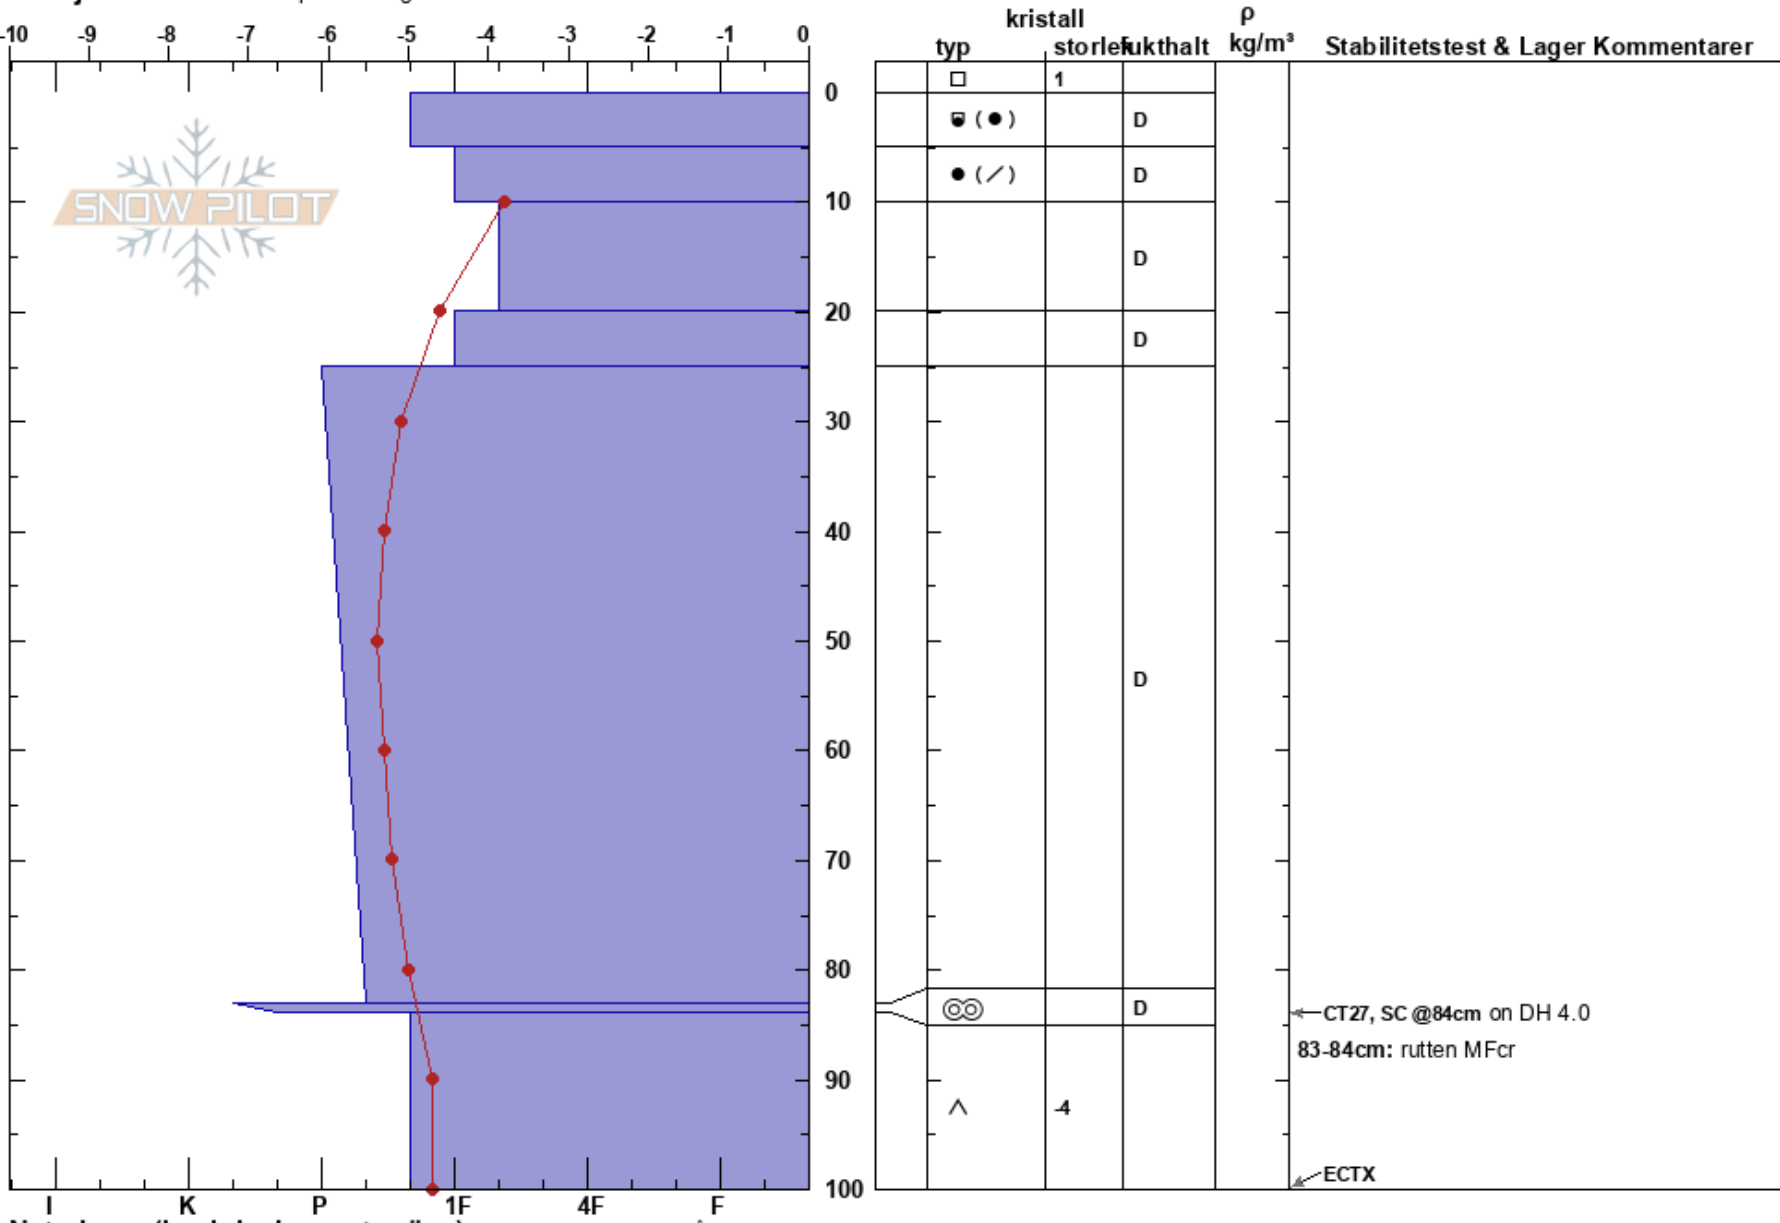

sielmmanjira fjällräv
Kebnekaise
Sweden
Höjd: 1390 m
Väderstreck: NE

Trygve Tirén
16/04/2023 - 10:45
Koordinat: 68.03439N, 18.27473E
Lutning: 30°
Snödräv: no

Instabilitet: HS:110
Lufttemperatur: -0.8°C PF:15 83-84cm: ruten MFcr
Molnighet: SCT
Nederbörd: NO
Vind: S Svagvind (1-7m/s)

Detaljerna: Vi åkte skoter på slutningen

Noteringar (beskrivning av terräng): vid liten ö av stenar på stor snötäckt sluttning. stenig mark