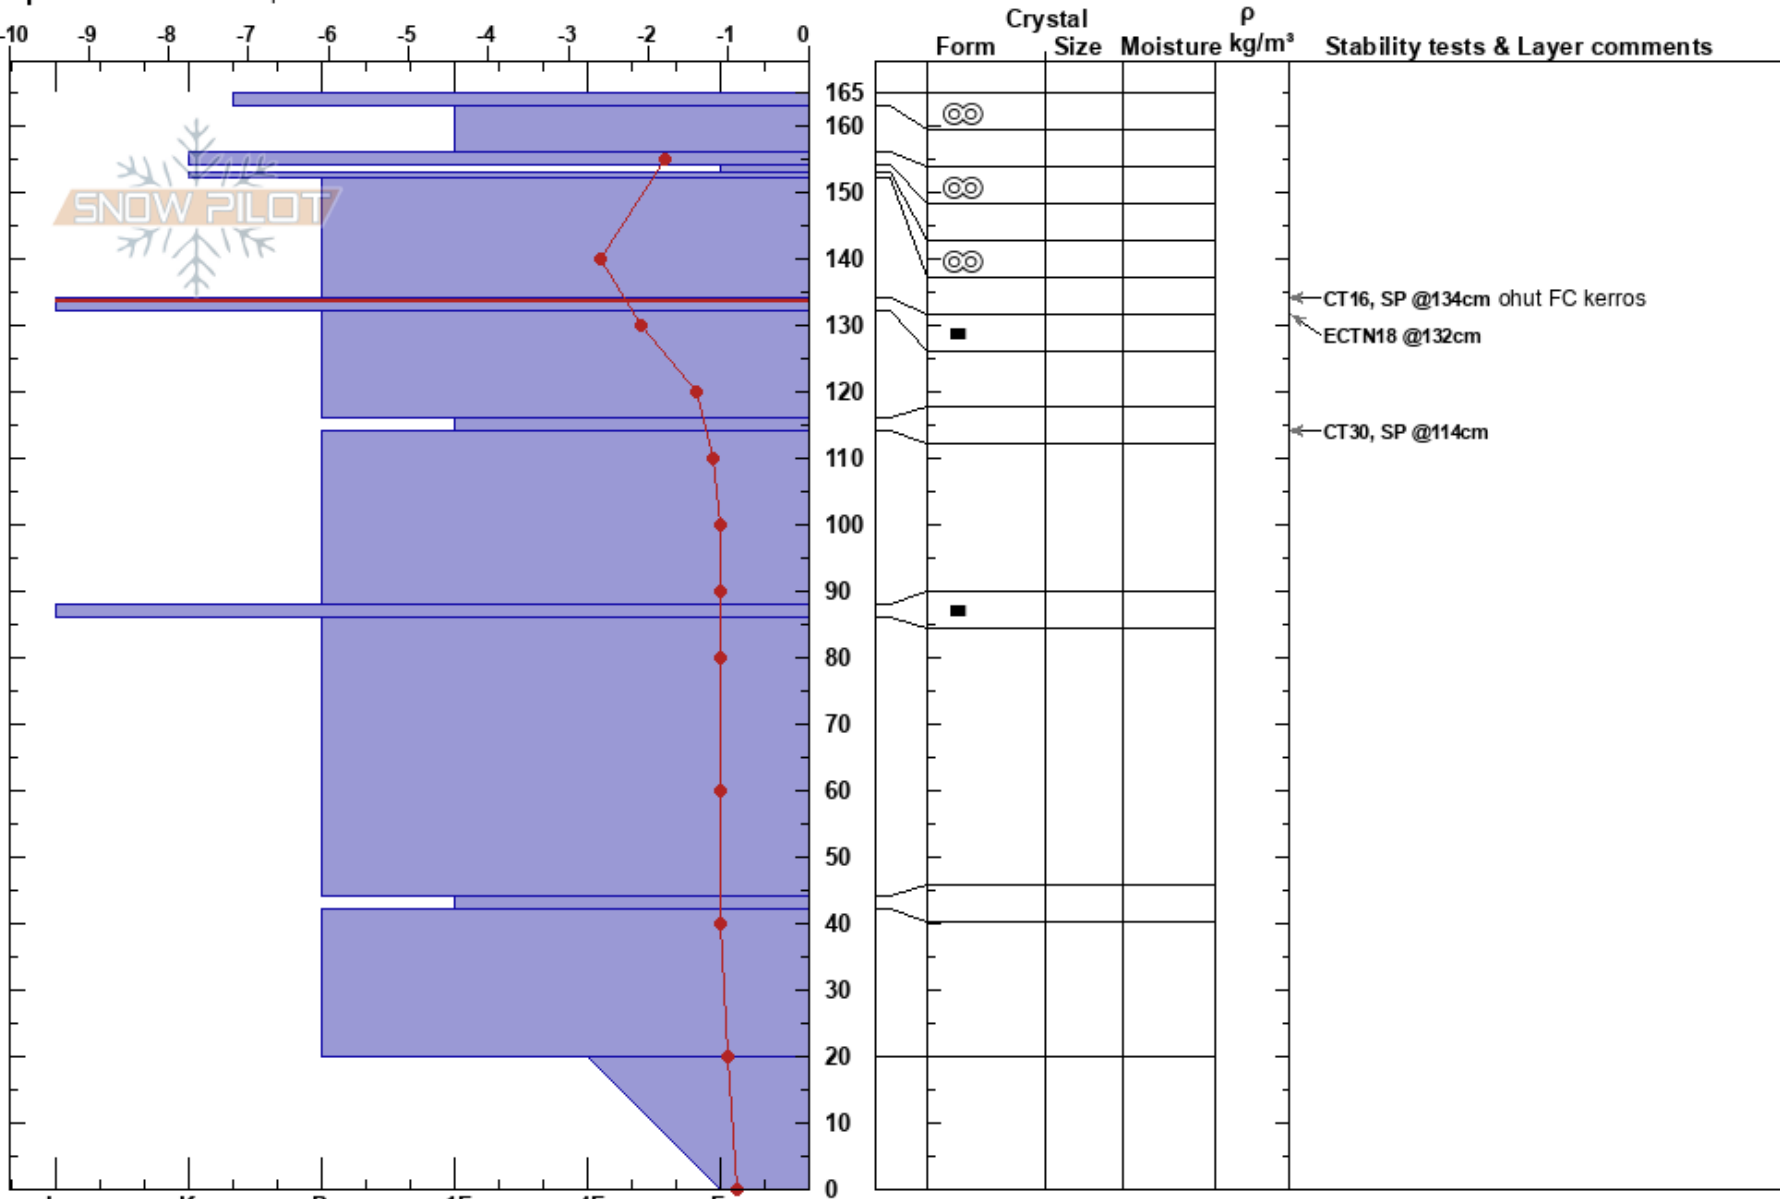

134-132cm:Problematic layer

Finland

Co-ord: 67.60926N, 24.24514E

Sky Cover: CLR

Elevation: 415 m

Slope Angle: 24°

Precipitation: NO

Aspect: W

Wind Loading: no

Wind: S Light Breeze

Specifics: We skied slope

Notes: Paluumatka eteläseinän kautta. Lumi tiivistynyt siellä huomattavasti parissa päivässä. Kantoi suurimman osan matkasta. Kesängin avoin eteläseinä sulanut niin, että laskulinjoja ei enää ole.