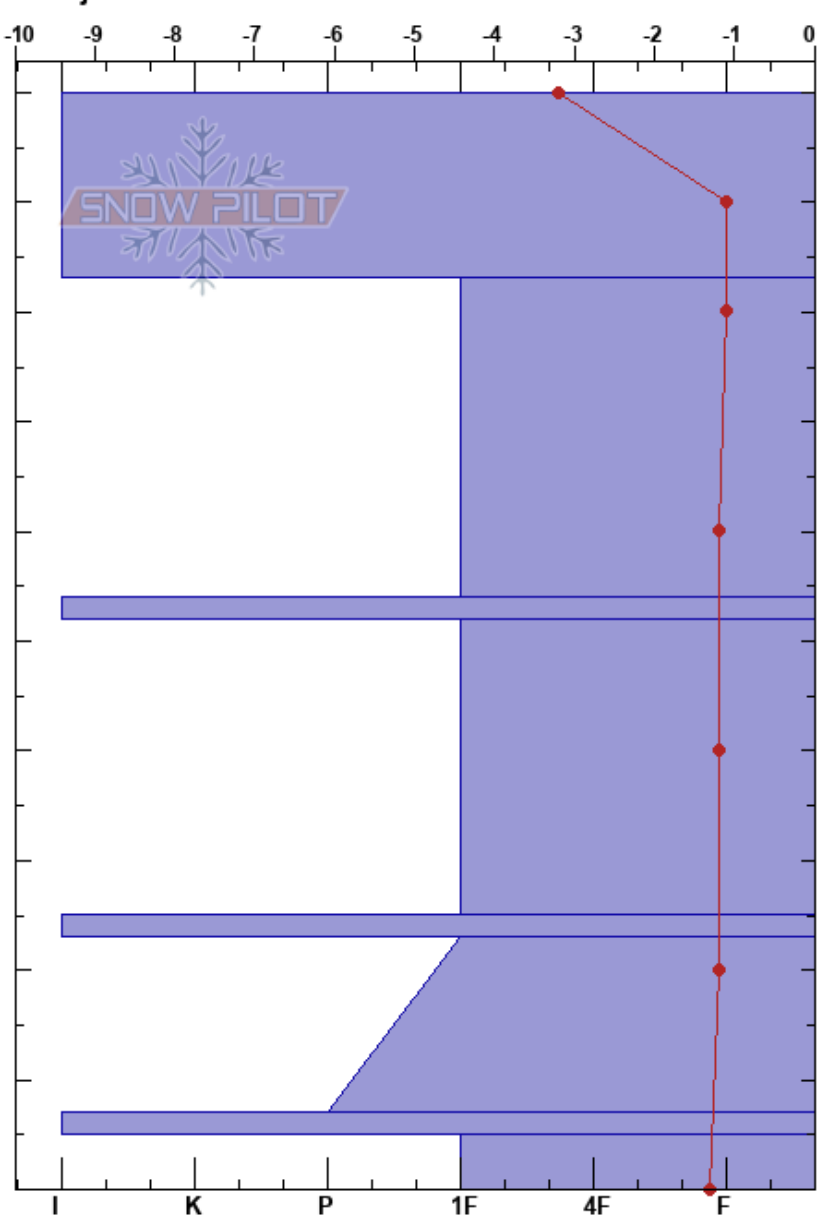

Sleaberget  
 Västra Vindelfjällen  
 Sweden  
 Höjd: 720 m  
 Väderstreck: SE  
 Detaljerna:

Carl-Gustaf Gustafsson  
 14/04/2023 - 12:00  
 Koordinat: 33W 512929E 7293901N  
 Lutning: 26°  
 Snödrev: Nyligen

Instabilitet  
 Lufttemperatur: -2.8°C  
 Molnighet: FEW  
 Nederbörd: NO  
 Vind: E Strong

HS:100  
 Lager Kommentarer:

typ	kristall storlek	fukthalt	$\rho$ kg/m <sup>3</sup>	Stabilitetstest & Lager Kommentarer
⊙⊙				
				← ECTN11 @83cm
			M-W	
■				
			M	
⊙⊙				
			M	
			M	

Noteringar (beskrivning av terräng): SO slutning i TL