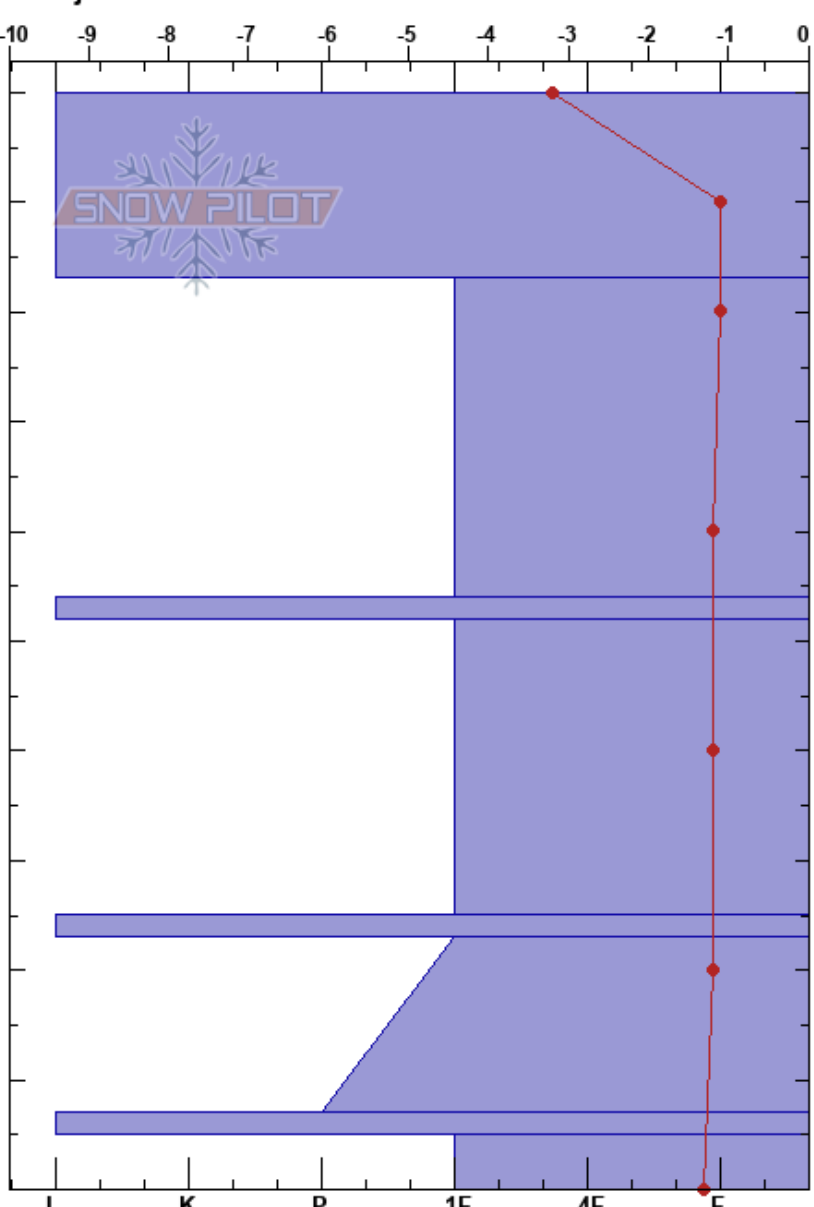

Sleaberget  
 Västra Vindelfjällen  
 Sweden  
 Höjd: 720 m  
 Väderstreck: SE  
 Detaljerna:

Carl-Gustaf Gustafsson  
 14/04/2023 - 12:00  
 Koordinat: 33W 512929E 7293901N  
 Lutning: 26°  
 Snödrev: Nyligen

Instabilitet  
 Lufttemperatur: -2.8°C  
 Molnighet: FEW  
 Nederbörd: NO  
 Vind: E Strong

HS:100  
 Lager Kommentarer:

typ	kristall storlek	fukthalt	$\rho$ kg/m <sup>3</sup>	Stabilitetstest & Lager Kommentarer
⊙⊙				
				← ECTN11 @83cm
			M-W	
■				
			M	
⊙⊙				
			M	
			M	

Noteringar (beskrivning av terräng): SO slutning i TL