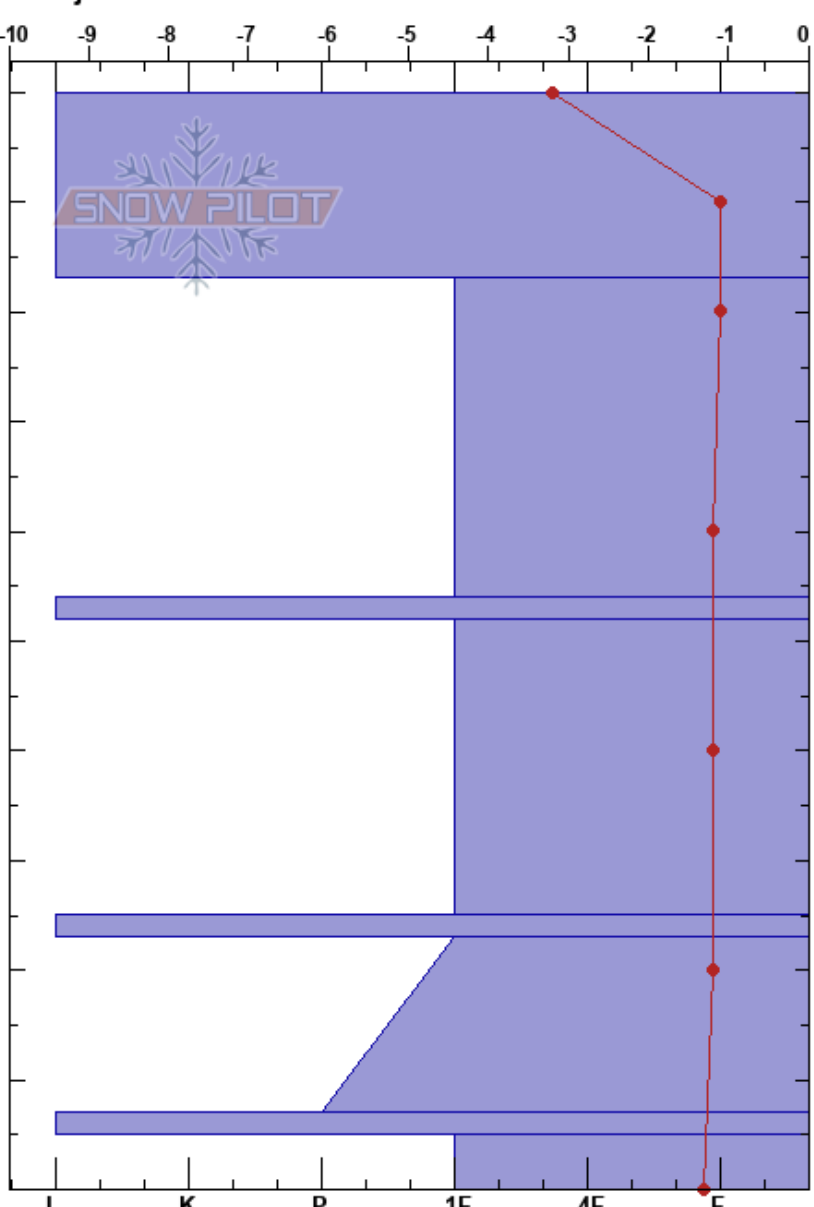

Sleaberget
 Västra Vindelfjällen
 Sweden
 Höjd: 720 m
 Väderstreck: SE
 Detaljerna:

Carl-Gustaf Gustafsson
 14/04/2023 - 12:00
 Koordinat: 33W 512929E 7293901N
 Lutning: 26°
 Snödrev: Nyligen

Instabilitet
 Lufttemperatur: -2.8°C
 Molnighet: FEW
 Nederbörd: NO
 Vind: E Strong

HS:100
 Lager Kommentarer:

typ	kristall storlek	fukthalt	ρ kg/m ³	Stabilitetstest & Lager Kommentarer
⊙⊙				
				← ECTN11 @83cm
			M-W	
■				
			M	
⊙⊙				
			M	
			M	

Noteringar (beskrivning av terräng): SO slutning i TL