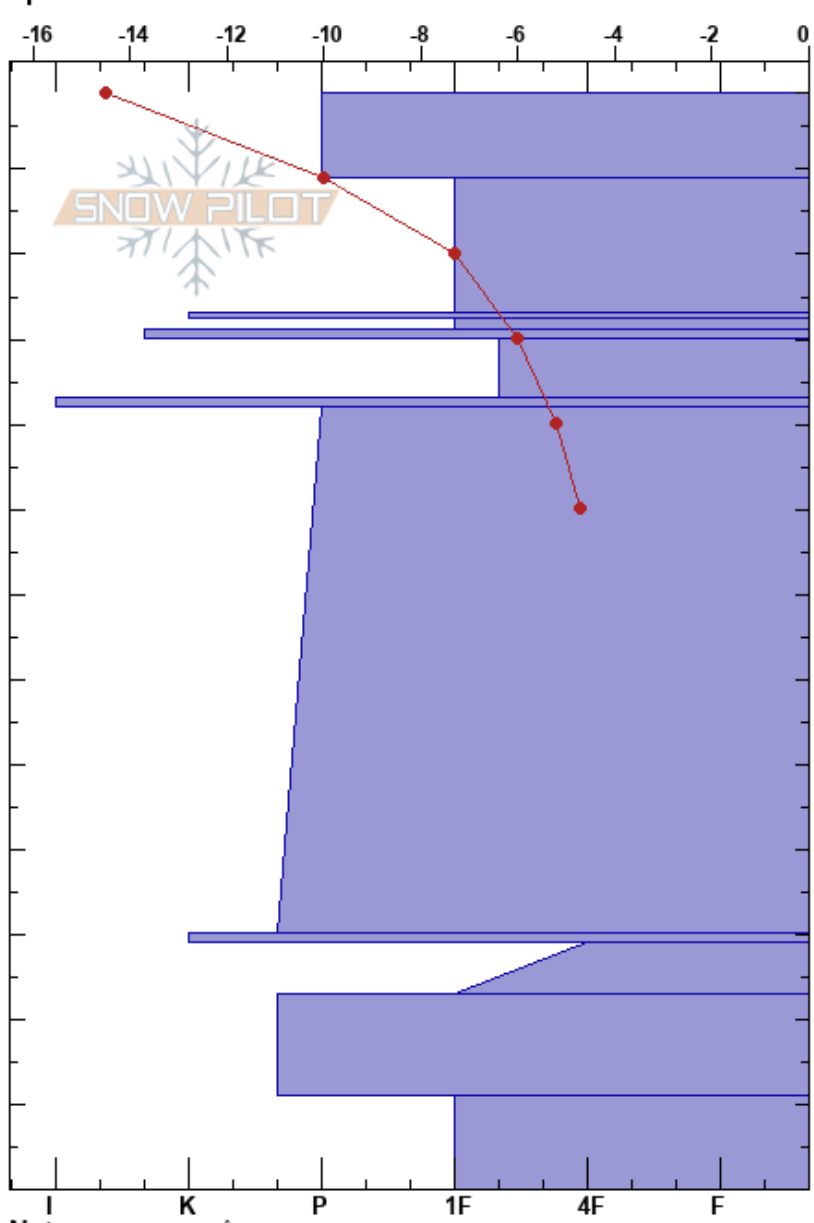

L. Murtser toppen  
 Västra Vindelfjällen  
 Sweden  
**Elevation:** 960 m  
**Aspect:** NW  
**Specifics:**

Jenny Råghall  
 14/01/2018 - 10:15  
**Co-ord:**  
**Slope Angle:** 23°  
**Wind Loading:** no

**Stability:** HS:129  
**Air Temperature:** -9.1°C **PF:**5 **11-0cm:** Enstaka DH  
**Sky Cover:** FEW  
**Precipitation:** NO  
**Wind:** SE Moderate

Height (cm)	Crystal		$\rho$ kg/m <sup>3</sup>	Stability tests & Layer comments
	Form	Size		
129	•			
120	•			← ECTN13 @119cm on Rgxf 0.5
110	☉	0.5		
100	☉	1		← ECTP22 @100cm on Fc1,5
90	☉	1.5		
60	•			
30	☉	2		
10	☐	3		11-0cm: Enstaka DH

**Notes:** ALP. Gräs på marken. Läsluttning.