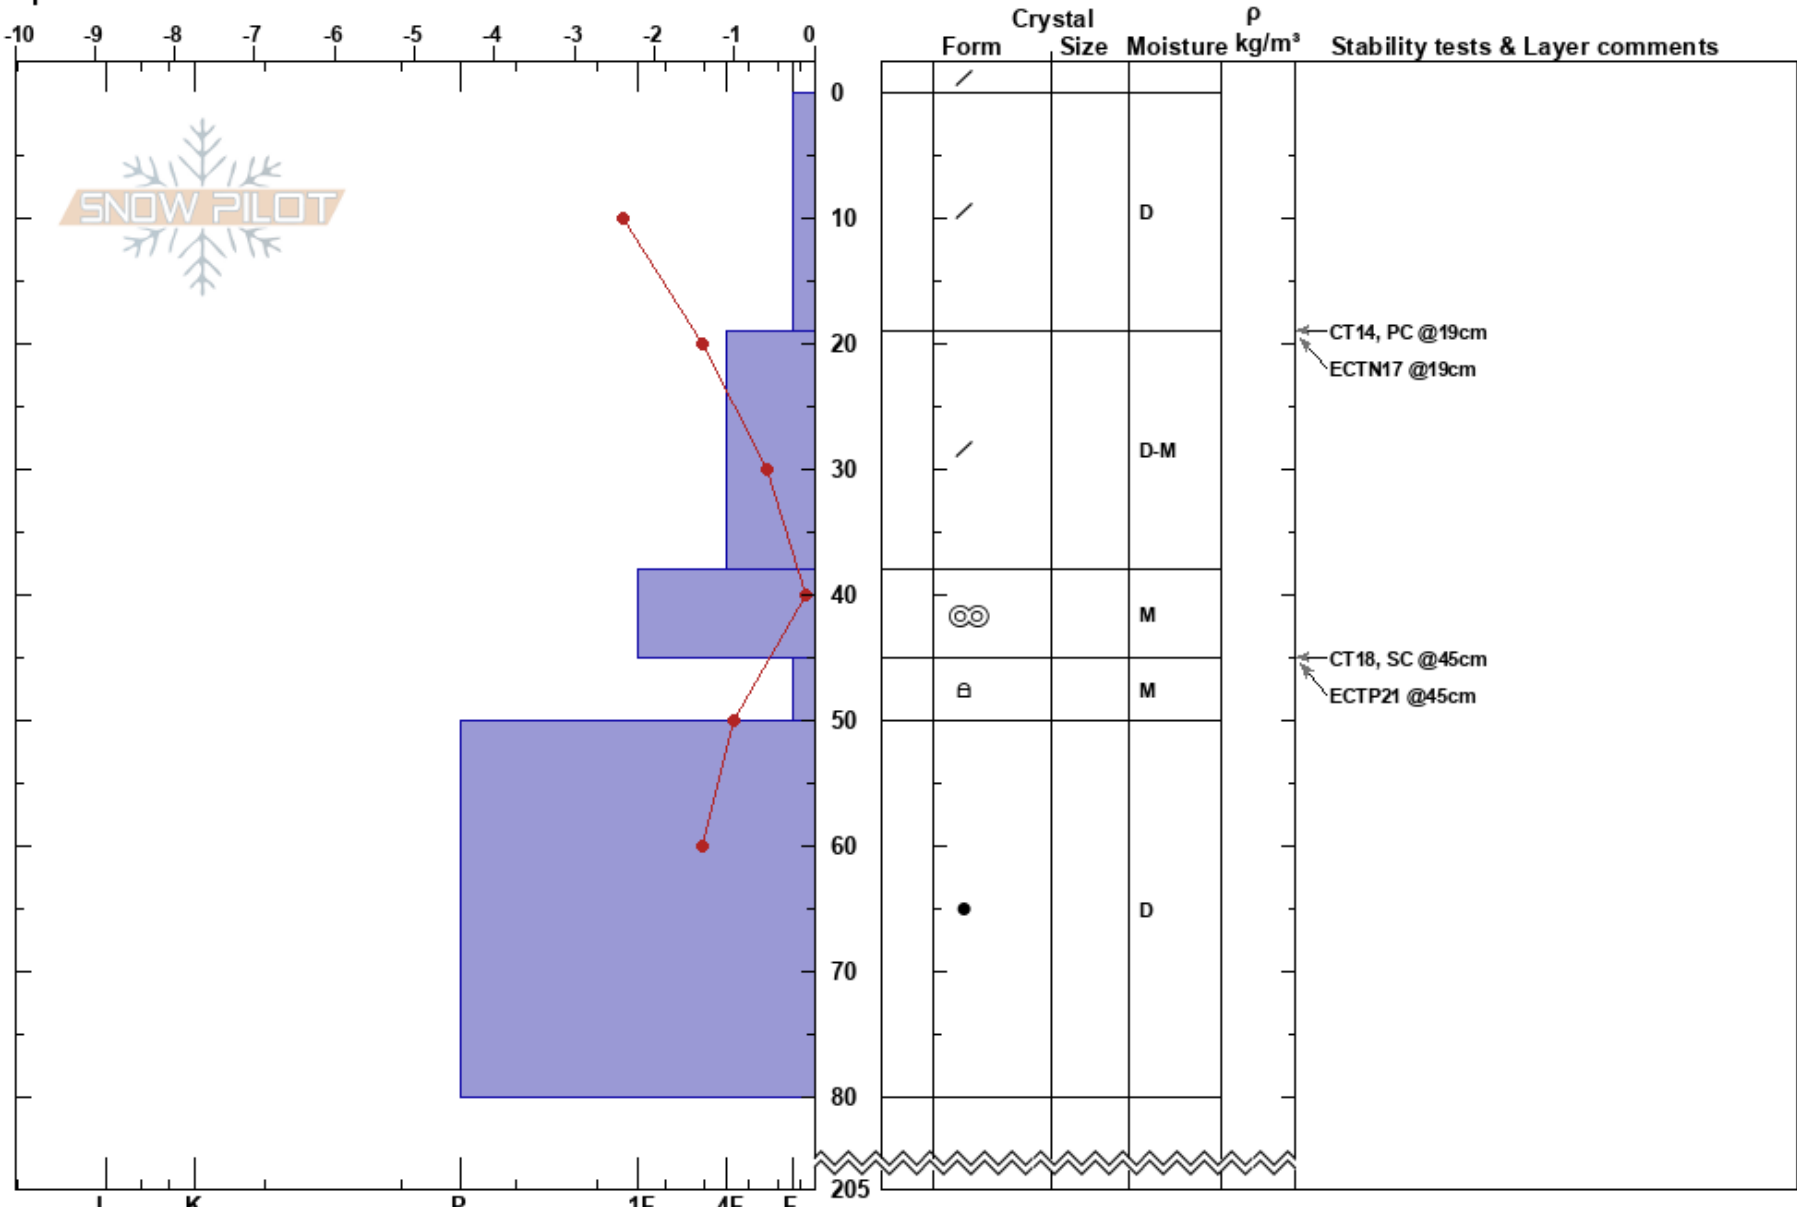

Lill Mittåkläppen
 Funäsfjällen
 Sweden
Elevation: 893 m
Aspect: NW
Specifics:

John Wilcoxon
 14/04/2023 - 09:45
Co-ord: 33V 369636E 6961736N
Slope Angle: 20°
Wind Loading: yes

Stability: Poor **HS:**205 **Layer Notes:**
Air Temperature: -3.8°C **PF:**30 45-50cm:Problematic layer
Sky Cover: OVC
Precipitation: S-1
Wind: SE Moderate

Notes: Terräng: isolerde ficka med drevsnö. Få platser runt Mittåkläppen som samlade på Drevsnö.

OBJ: stabilitetest i drevsnöflak och temp. profil.