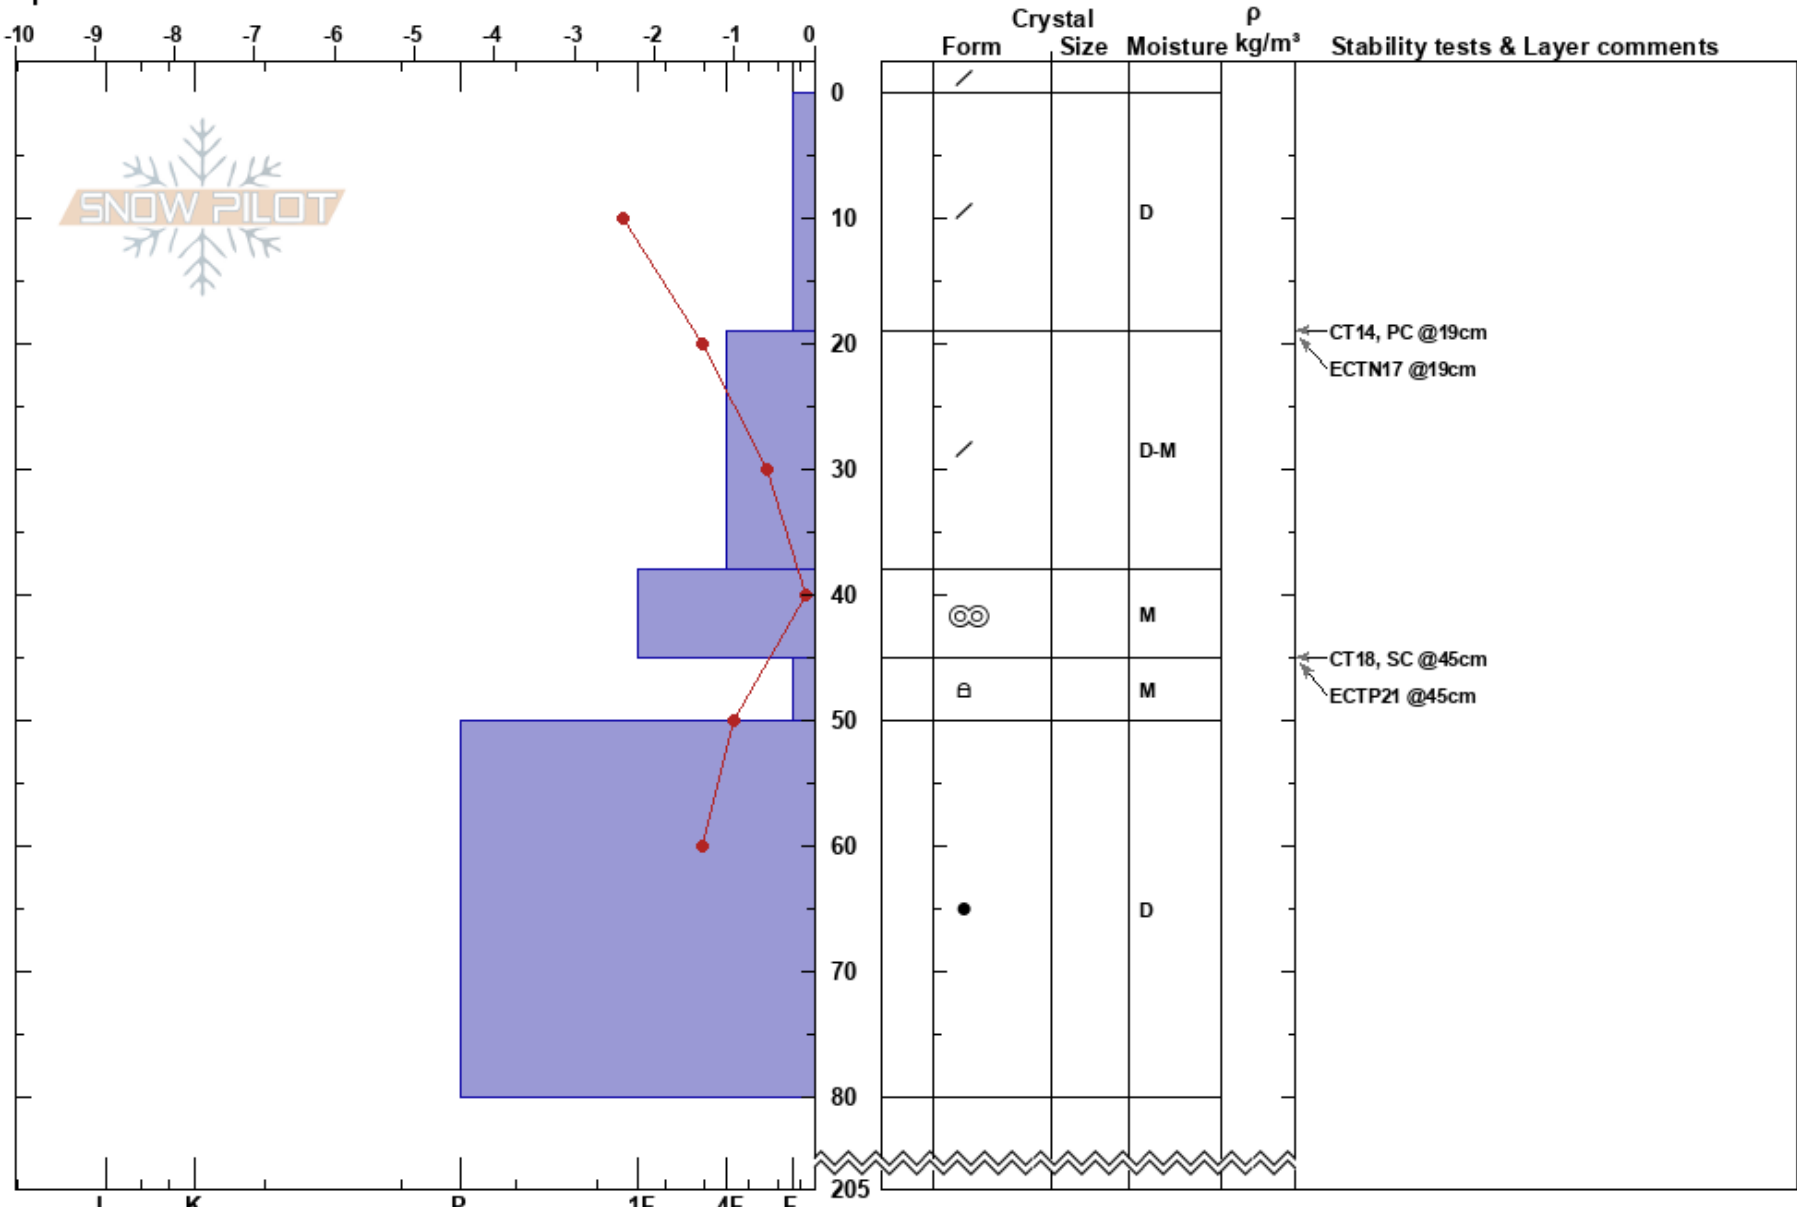

Lill Mittåkläppen  
 Funäsfjällen  
 Sweden  
**Elevation:** 893 m  
**Aspect:** NW  
**Specifics:**

John Wilcoxon  
 14/04/2023 - 09:45  
**Co-ord:** 33V 369636E 6961736N  
**Slope Angle:** 20°  
**Wind Loading:** yes

**Stability:** Poor **HS:**205 **Layer Notes:**  
**Air Temperature:** -3.8°C **PF:**30 45-50cm:Problematic layer  
**Sky Cover:** OVC  
**Precipitation:** S-1  
**Wind:** SE Moderate

**Notes:** Terräng: isolerde ficka med drevsnö. Få platser runt Mittåkläppen som samlade på Drevsnö.

OBJ: stabilitetest i drevsnöflak och temp. profil.