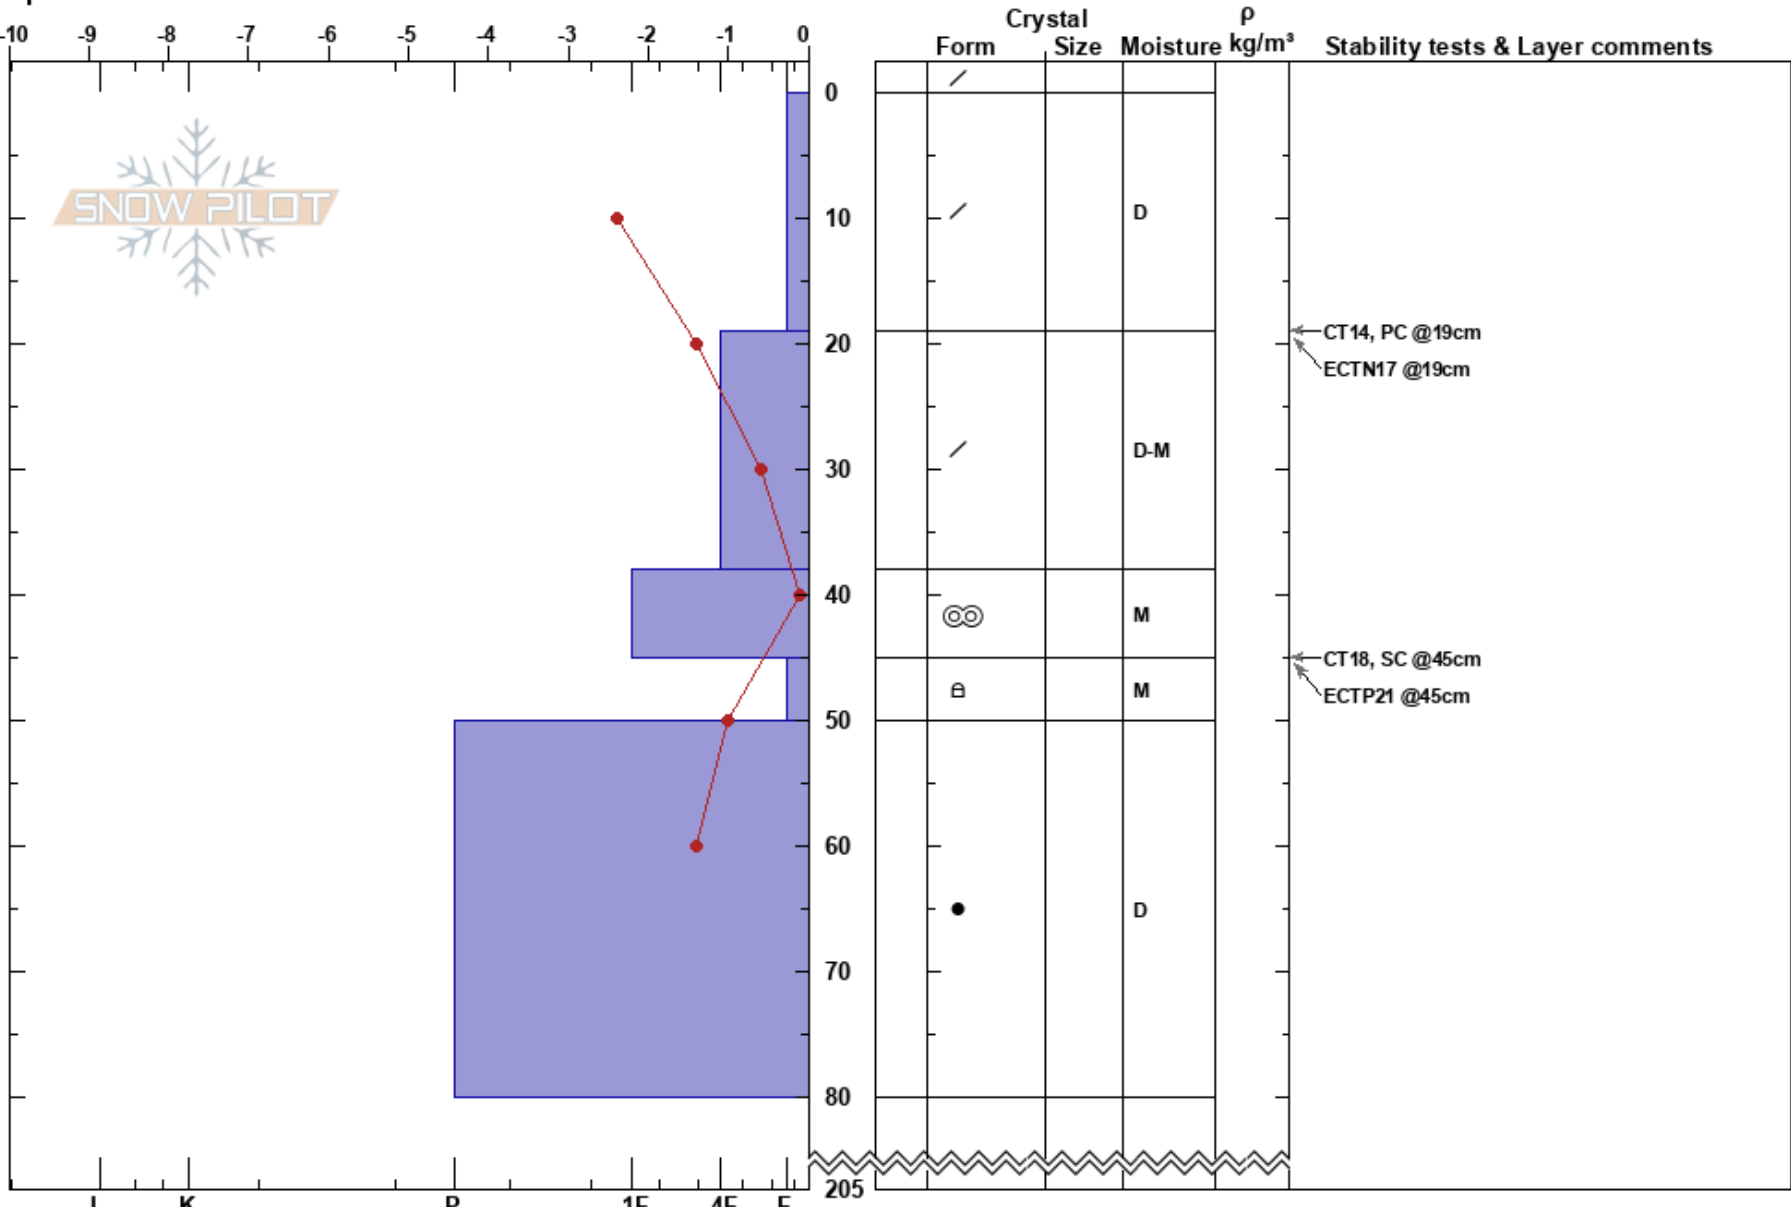

Lill Mittåkläppen
 Funäsfjällen
 Sweden
Elevation: 893 m
Aspect: NW
Specifics:

John Wilcoxon
 14/04/2023 - 09:45
Co-ord: 33V 369636E 6961736N
Slope Angle: 20°
Wind Loading: yes

Stability: Poor **HS:**205 **Layer Notes:**
Air Temperature: -3.8°C **PF:**30 45-50cm:Problematic layer
Sky Cover: OVC
Precipitation: S-1
Wind: SE Moderate

Notes: Terräng: isolerde ficka med drevsnö. Få platser runt Mittåkläppen som samlade på Drevsnö.

OBJ: stabilitetest i drevsnöflak och temp. profil.