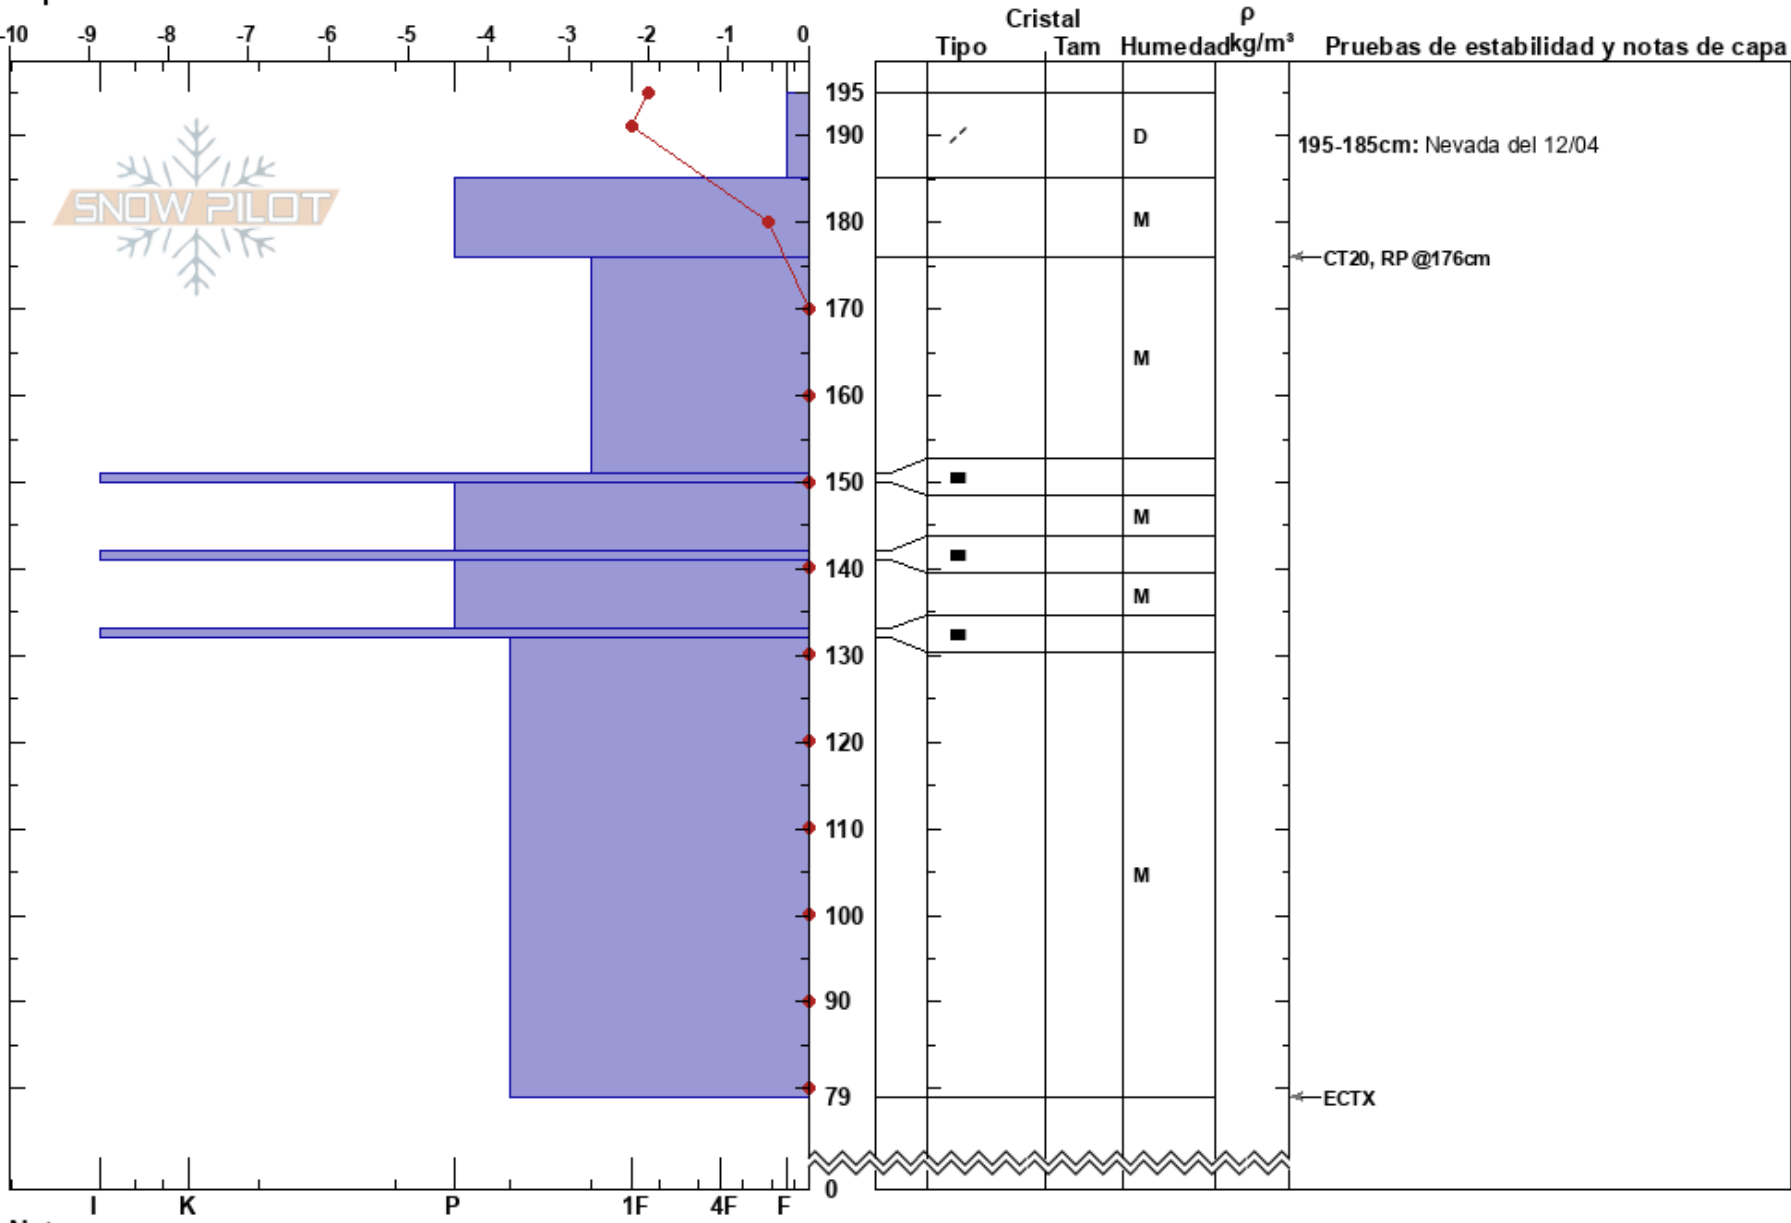

Los grajales  
 Picos de Europa  
 Spain  
 Elevación: 1958 m  
 Exposición: NW  
 Específicas:

Corentin Rochette  
 13/04/2023 - 11:55  
 Coordenada: 43.20177N, -4.72567W  
 Ángulo de inclinación: 33°  
 Carga del Viento: si

Estabilidad:  
 Temp. del aire: -1.4°C  
 Cielo: BKN  
 Precipitación: NO  
 Viento: NW Moderada

HS:195  
 Notas del capas:  
 195-185cm: Nevada del 12/04

Notas: