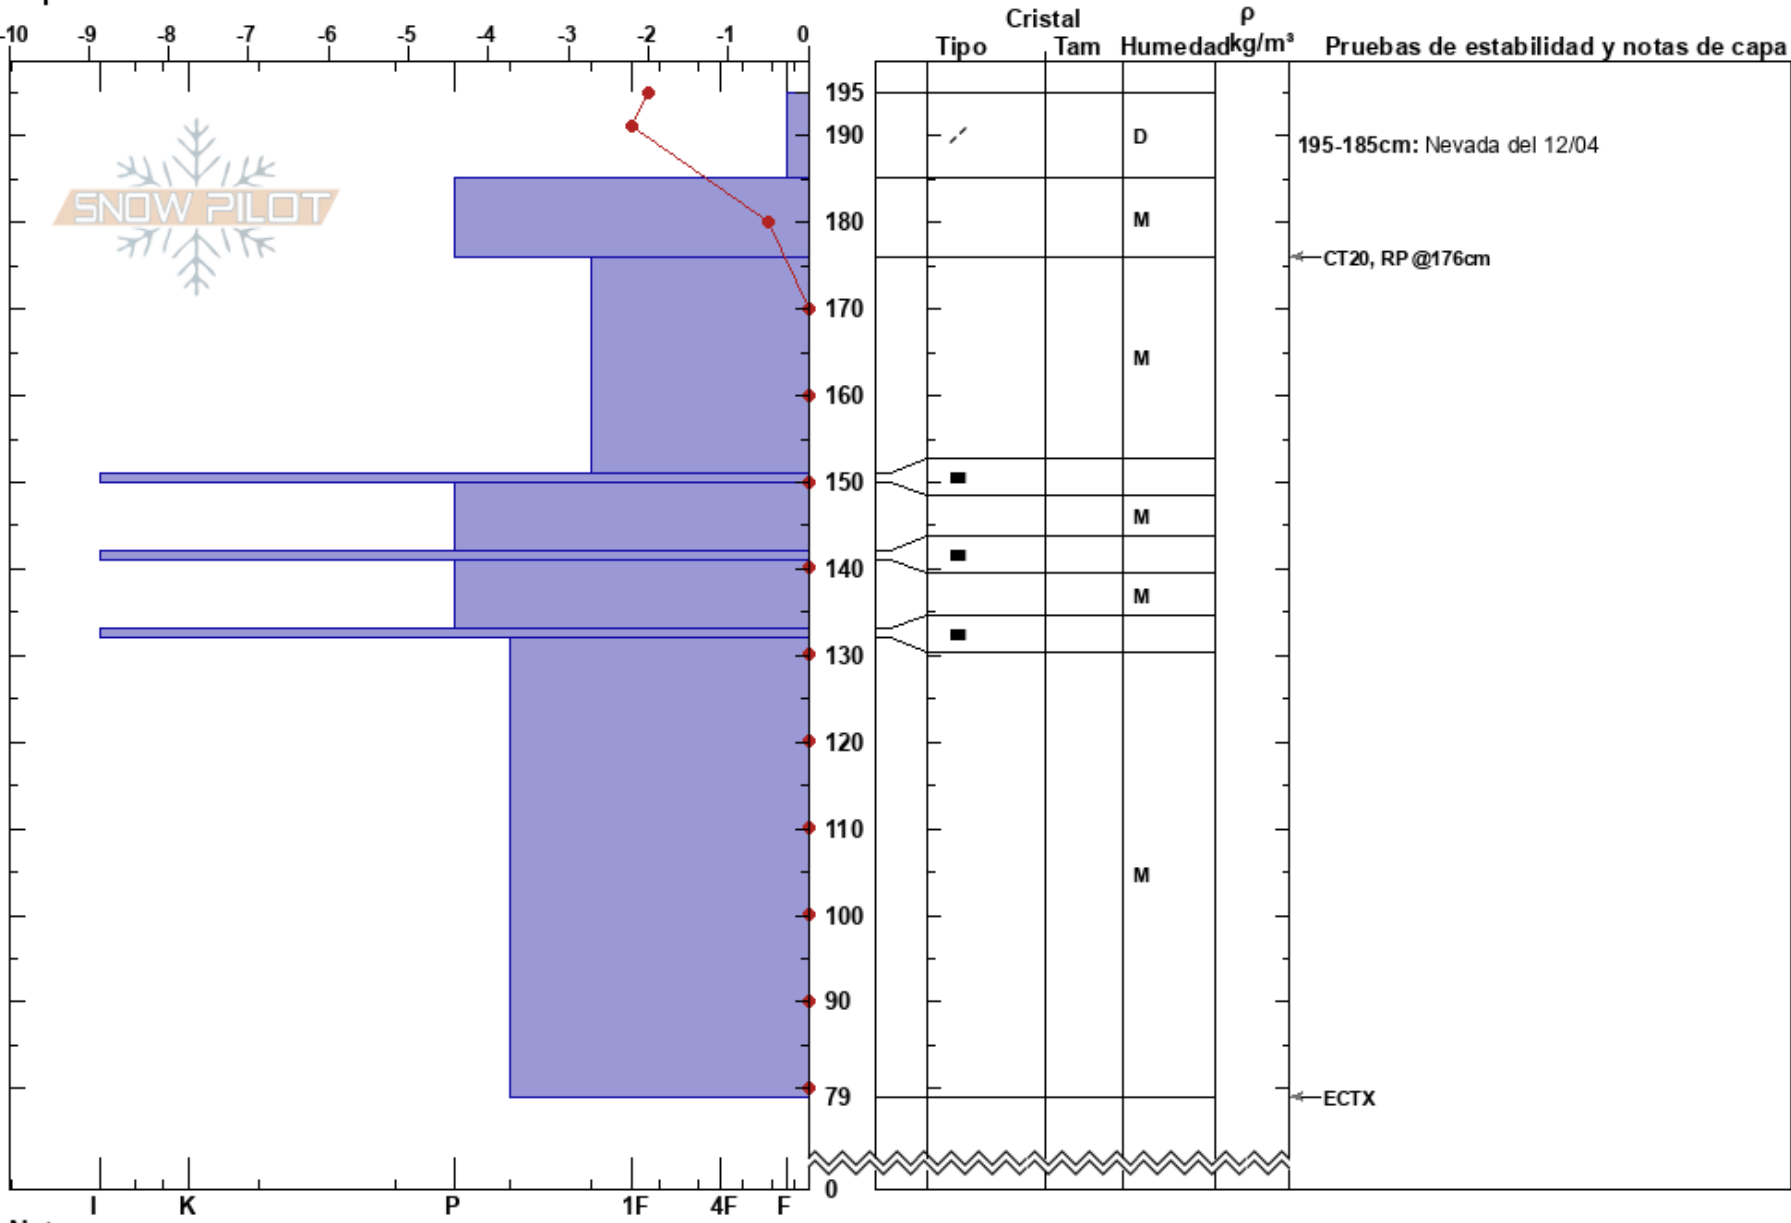

Los grajales  
 Picos de Europa  
 Spain  
 Elevación: 1958 m  
 Exposición: NW  
 Específicas:

Corentin Rochette  
 13/04/2023 - 11:55  
 Coordinada: 43.20177N, -4.72567W  
 Ángulo de inclinación: 33°  
 Carga del Viento: si

Estabilidad:  
 Temp. del aire: -1.4°C  
 Cielo: BKN  
 Precipitación: NO  
 Viento: NW Moderada

HS:195  
 Notas del capas:  
 195-185cm: Nevada del 12/04

Notas: