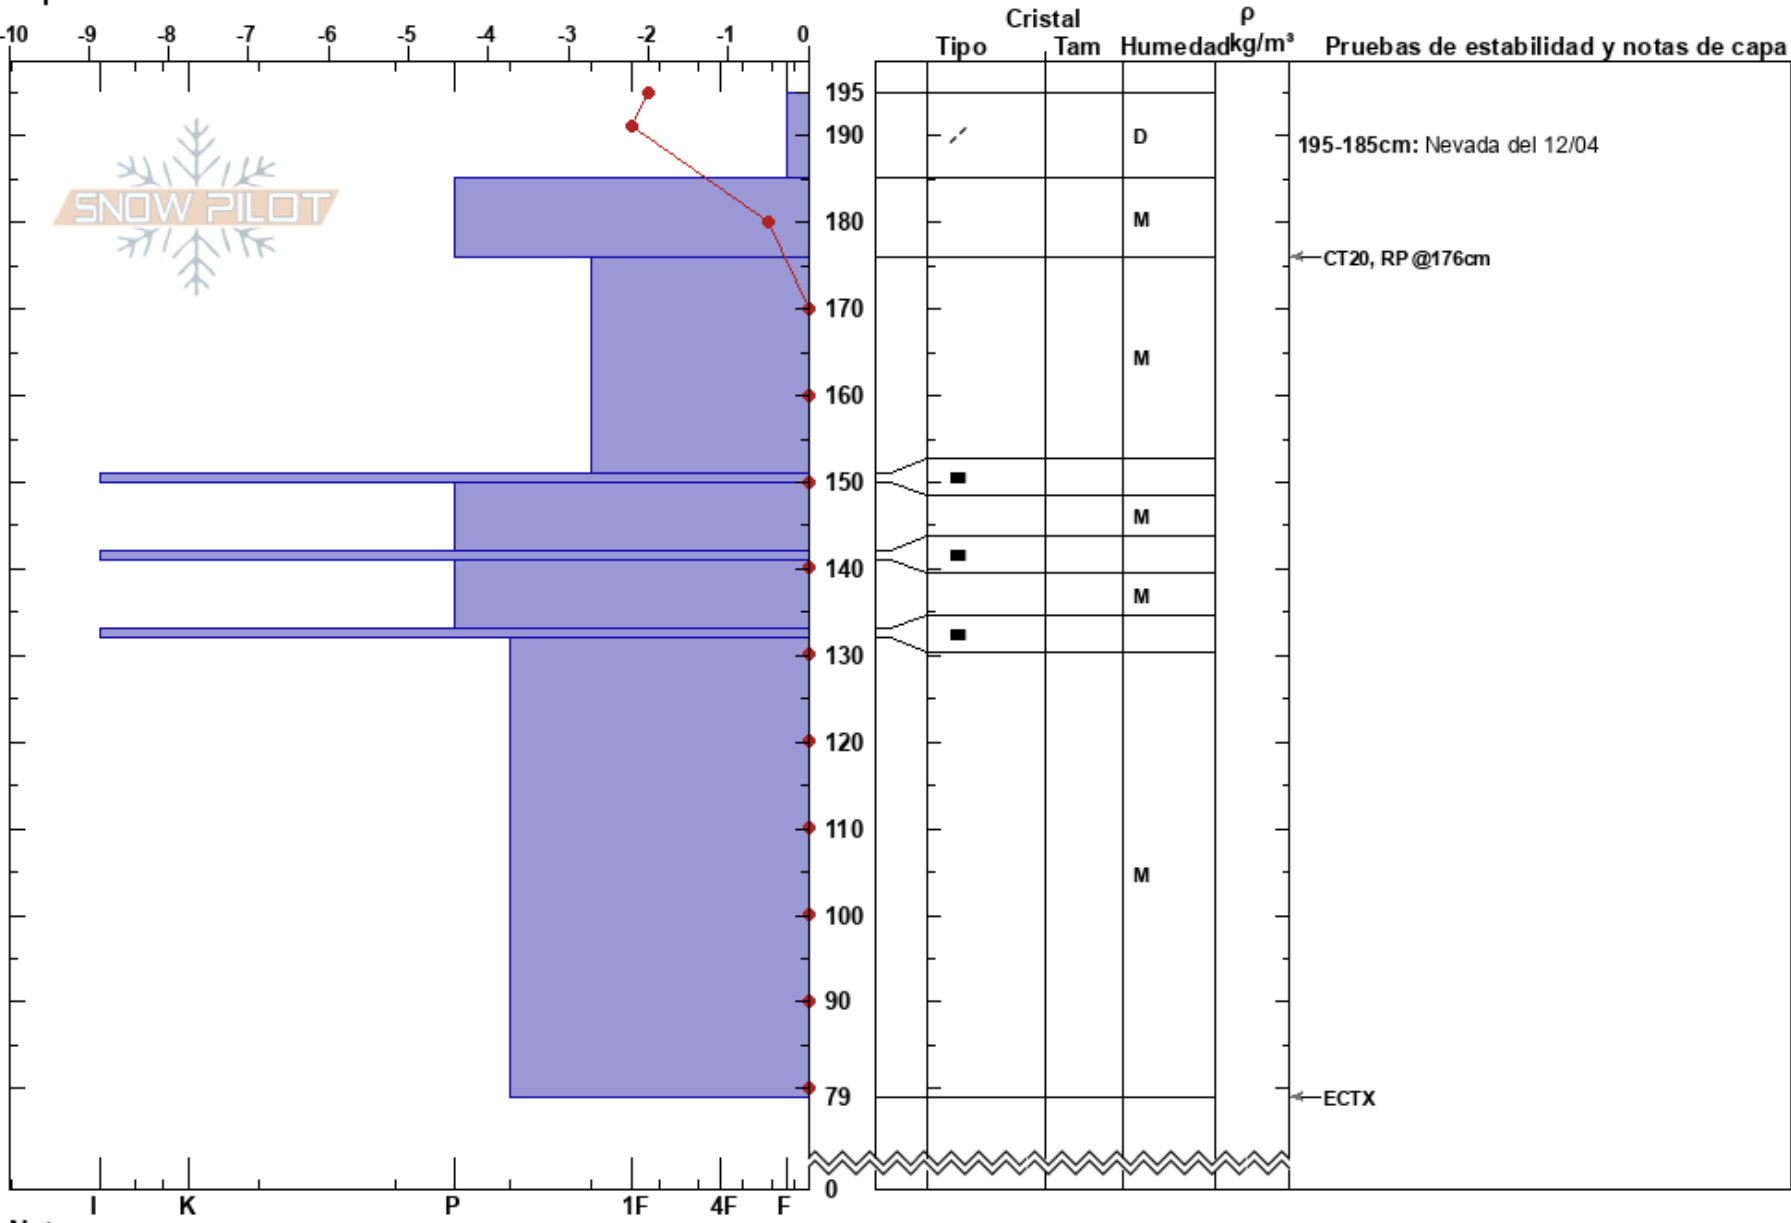

Los grajales
 Picos de Europa
 Spain
 Elevación: 1958 m
 Exposición: NW
 Específicas:

Corentin Rochette
 13/04/2023 - 11:55
 Coordinada: 43.20177N, -4.72567W
 Ángulo de inclinación: 33°
 Carga del Viento: si

Estabilidad:
 Temp. del aire: -1.4°C
 Cielo: BKN
 Precipitación: NO
 Viento: NW Moderada

HS:195
 Notas del capas:
 195-185cm: Nevada del 12/04

Notas: