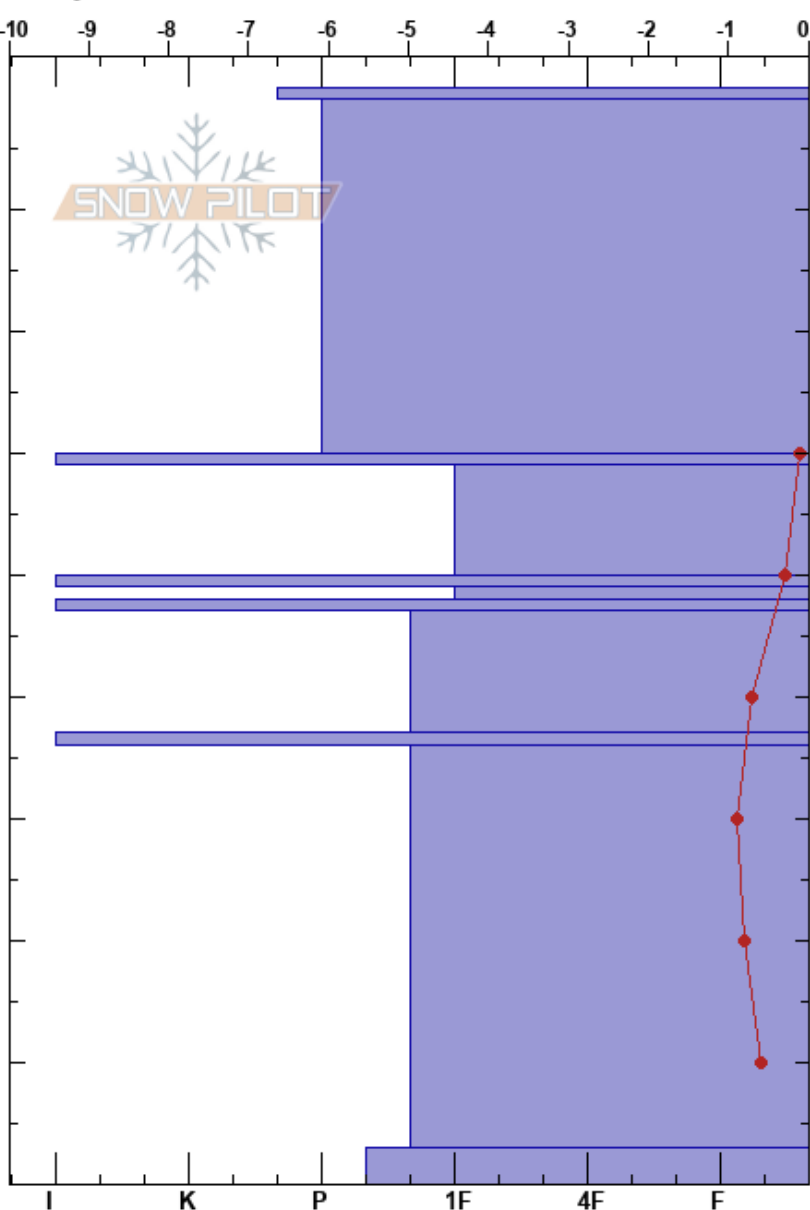

Ransarluspen  
 Graipesvare  
 Sweden  
 Höjd: 819 m  
 Väderstreck: NW

Nils Åslund  
 13/04/2023 - 11:30  
 Koordinat: 65.16883N, 15.08843E  
 Lutning: 32°  
 Snödräv: no

Instabilitet:  
 Lufttemperatur: 3.2°C  
 Molnighet: BKN  
 Nederbörd: NO  
 Vind: SE Måttlig vind (8-11 m/s)

HS:90  
 PF:10  
 PS:1  
 Lager Kommentarer:  
 31-40cm: mestorosväckandelagret  
 42-43cm: skarlager  
 53-54cm: skarlager

Detaljerna: Vi åkte skidor på slutningarna

typ	kristall		ρ kg/m³	Stabilitetstest & Lager Kommentarer
	storle	fukthalt		
♡				
♡ (•)	1			
■				CT21, SC @31cm
□ (•)	2			CT12, SC @31cm
■				ECTP24 @31cm
□	2			
■				42-43cm: skarlager
□	2			
■				53-54cm: skarlager
□	2			
♡ (∧)	5(5)			

Noteringar (beskrivning av terräng):

I K P 1F 4F F