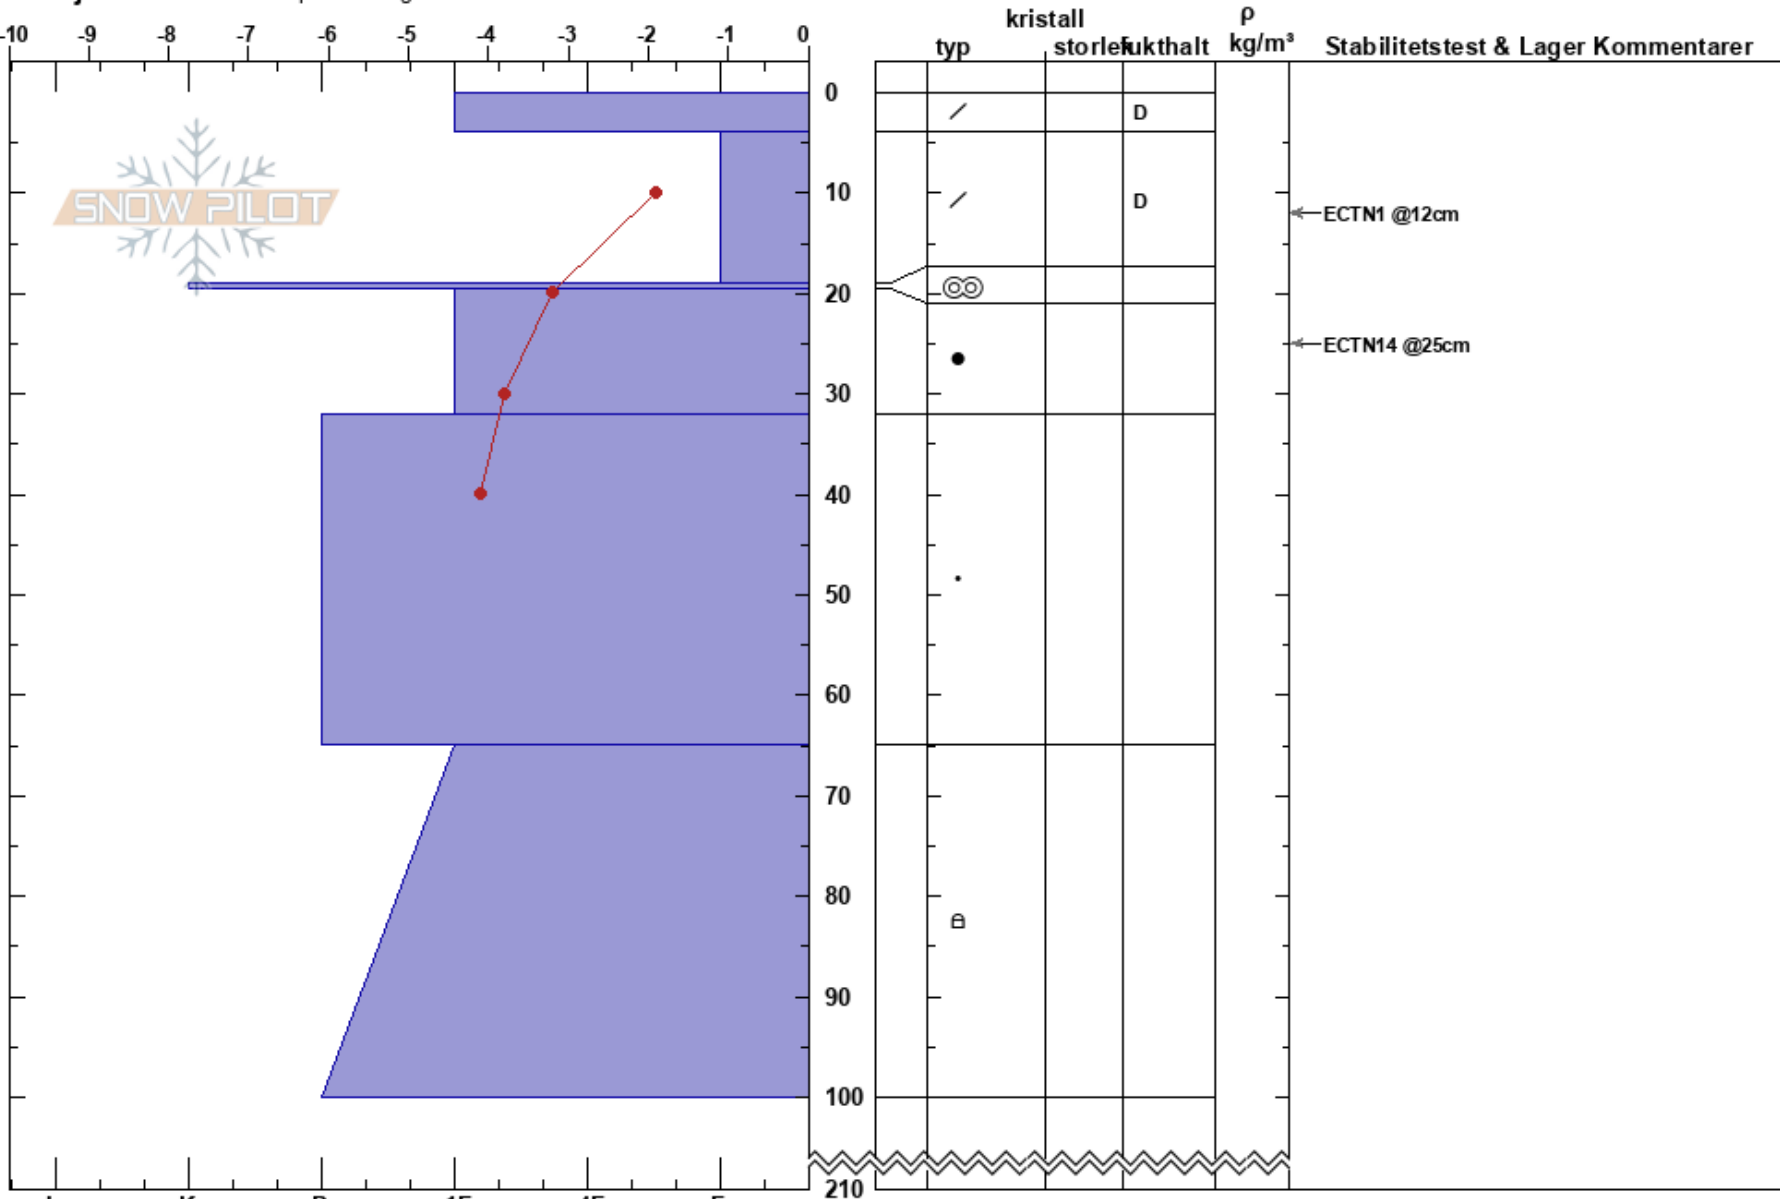

Gearggecorru
 Abisko
 Sweden
 Höjd: 968 m
 Väderstreck: E
 Detaljerna: Vi åkte skoter på slutningen

Moa Almqvist almqvist
 08/04/2023 - 13:29
 Koordinat: 68.41055N, 18.35459W
 Lutning: 27°
 Snödröj: yes

Instabilitet: Good
 Lufttemperatur: -1.4°C
 Molnighet: OVC
 Nederbörd: S1
 Vind: W Strong

HS:210 Lager Kommentarer:

Noteringar (beskrivning av terräng): Intensivt marknära drev