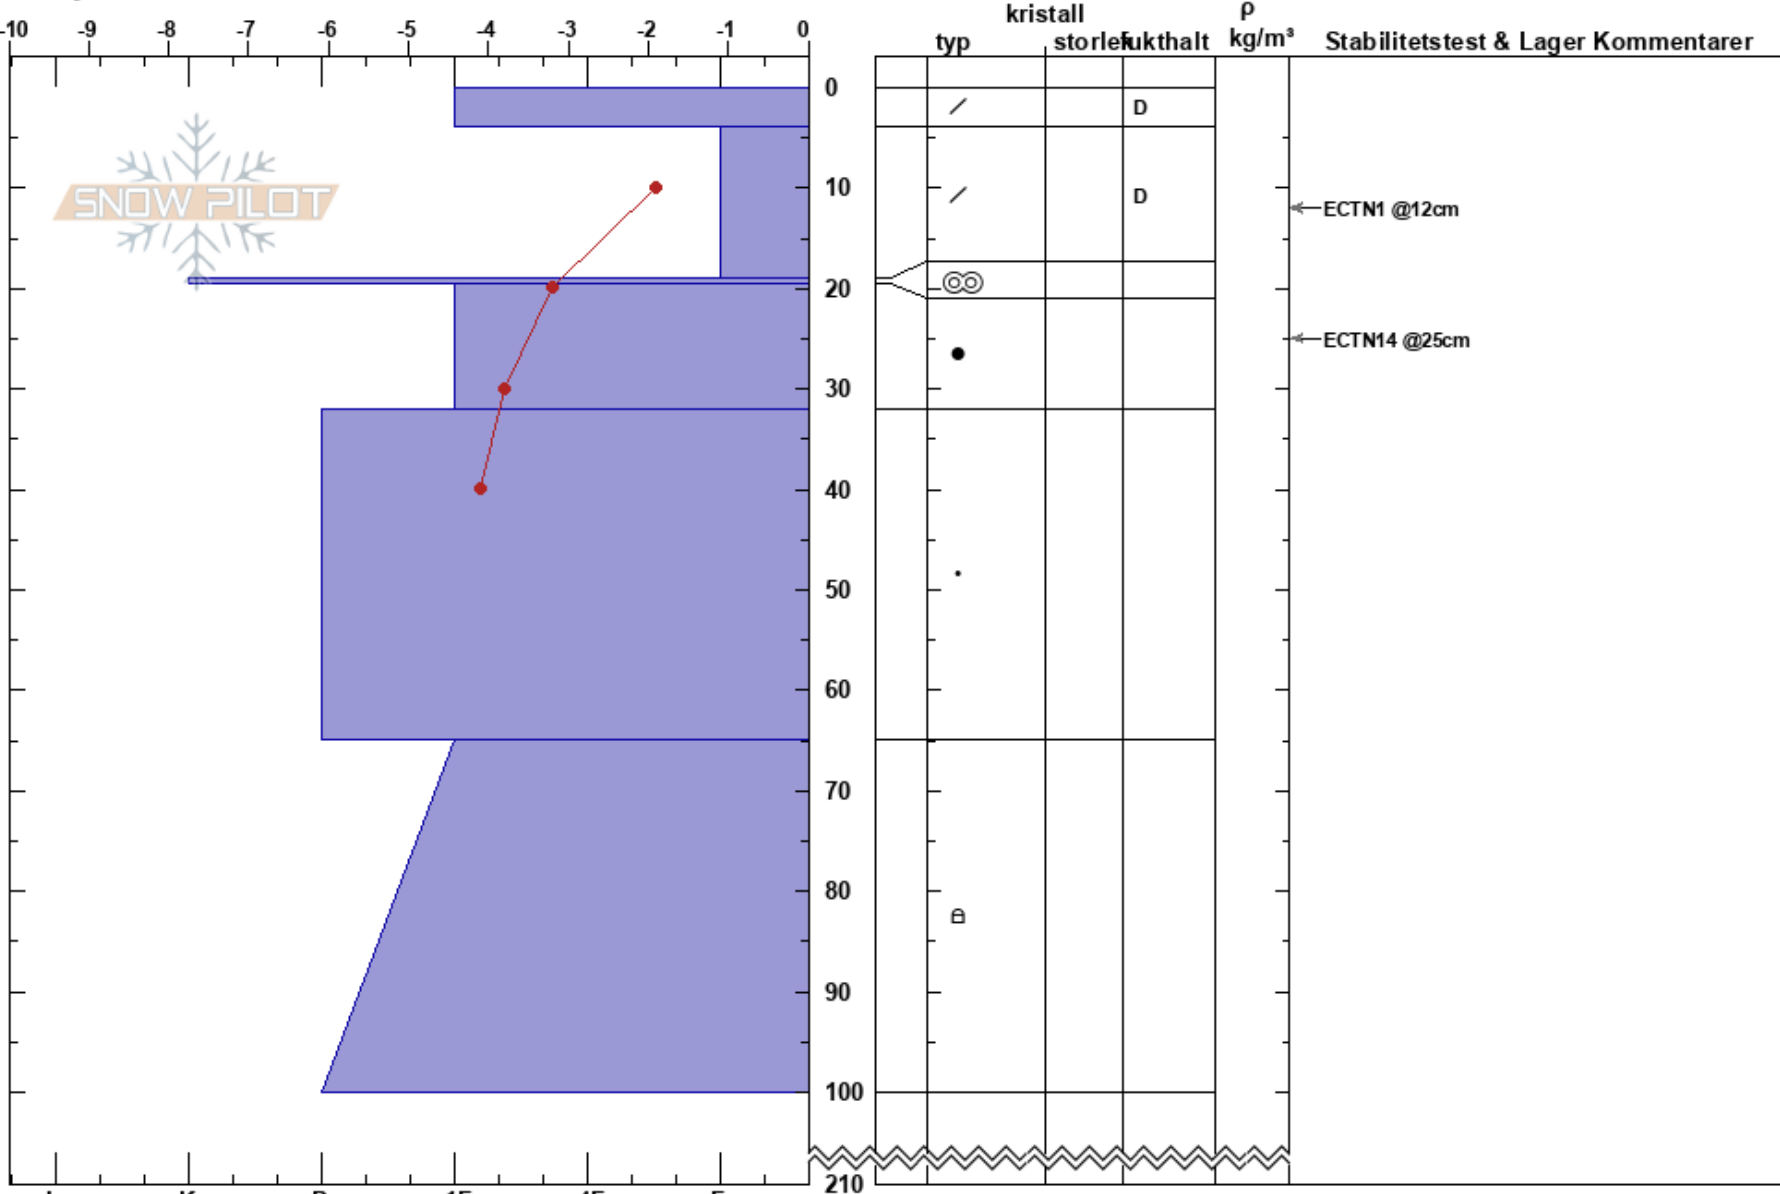

Georggecorru  
 Abisko  
 Sweden  
 Höjd: 968 m  
 Väderstreck: E

Moa Almqvist almqvist  
 08/04/2023 - 13:29  
 Koordinat: 68.41055N, 18.35459W  
 Lutning: 27°  
 Snödrav: yes

Instabilitet: Good  
 Lufttemperatur: -1.4°C  
 Molnighet: OVC  
 Nederbörd: S1  
 Vind: W Strong

HS:210  
 Lager Kommentarer:

Detaljerna: Vi åkte skoter på slutningen

Noteringar (beskrivning av terräng): Intensivt marknära drev