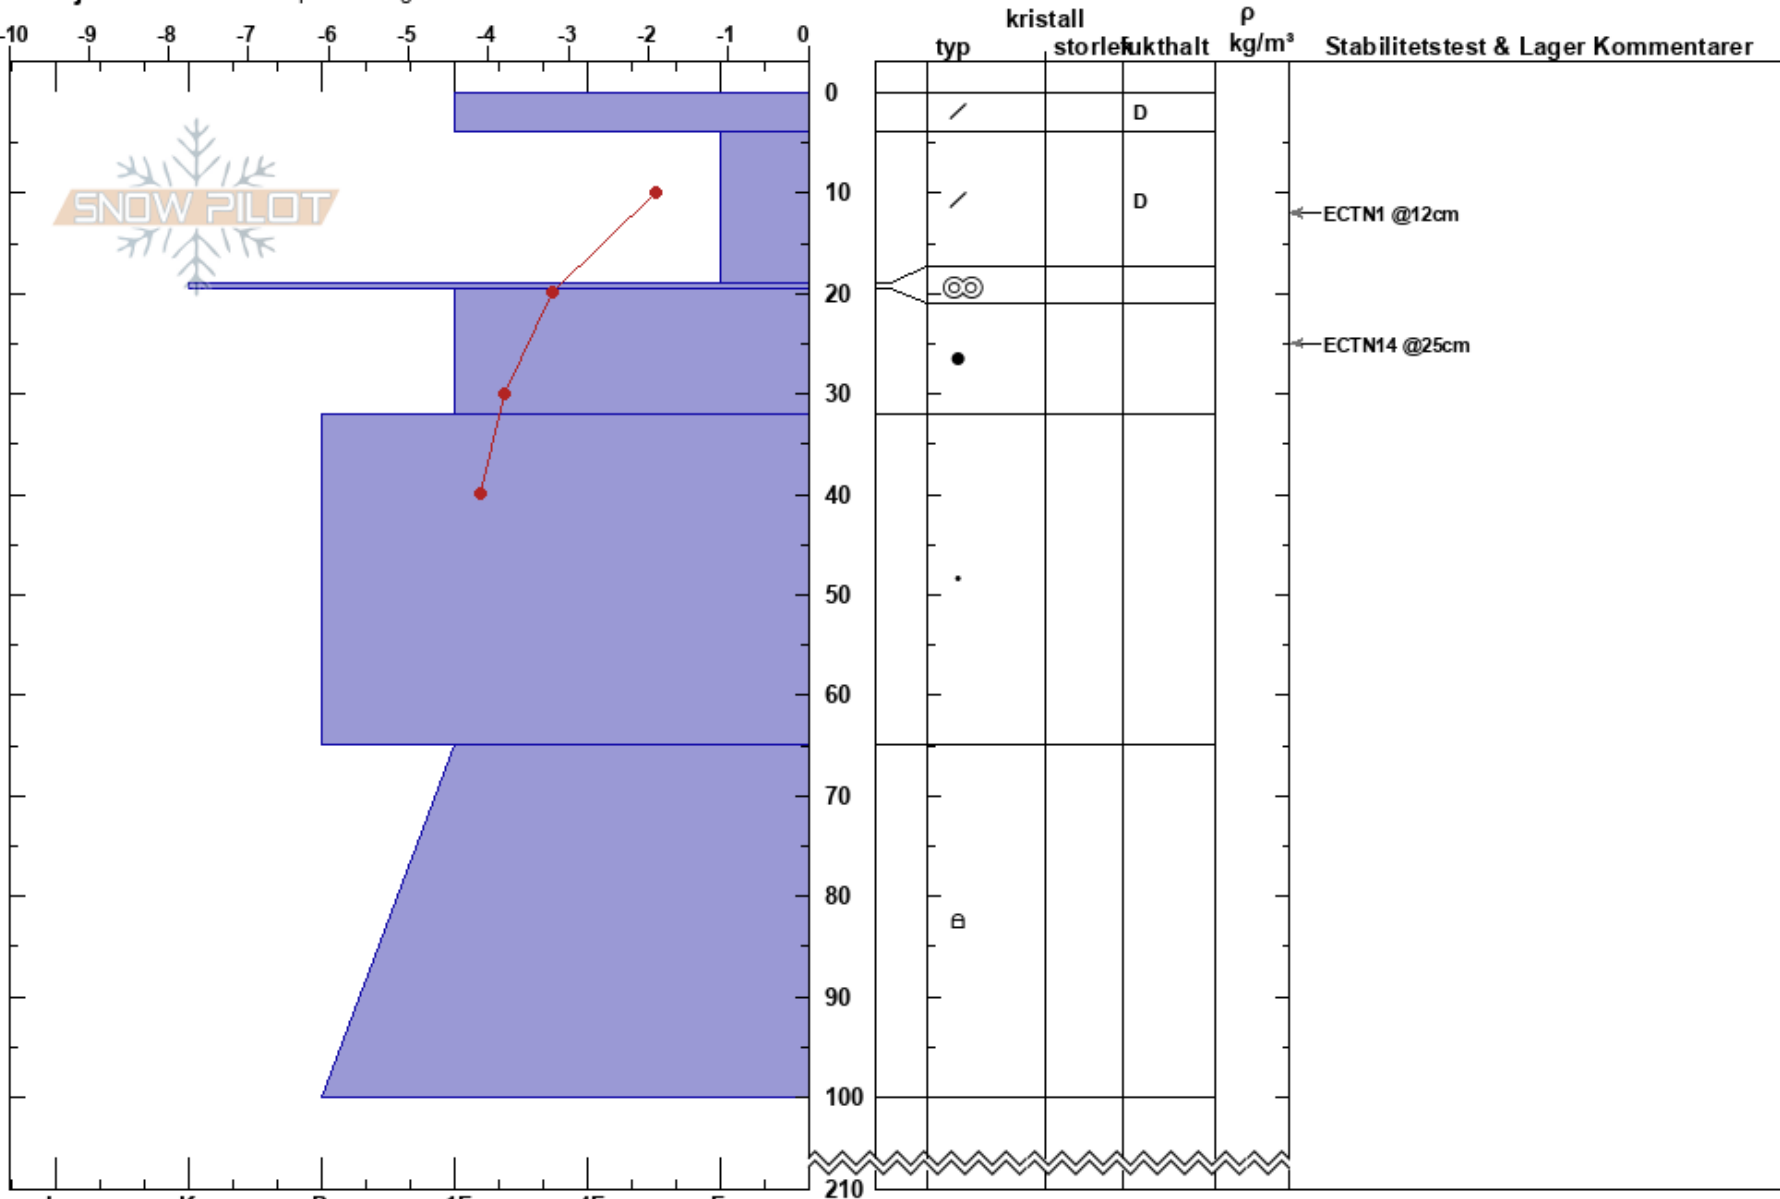

Gearggecorru
 Abisko
 Sweden
 Höjd: 968 m
 Väderstreck: E
 Detaljerna: Vi åkte skoter på slutningen

Moa Almqvist almqvist
 08/04/2023 - 13:29
 Koordinat: 68.41055N, 18.35459W
 Lutning: 27°
 Snödrö: yes

Instabilitet: Good
 Lufttemperatur: -1.4°C
 Molnighet: OVC
 Nederbörd: S1
 Vind: W Strong

HS:210 Lager Kommentarer:

Noteringar (beskrivning av terräng): Intensivt marknära drev