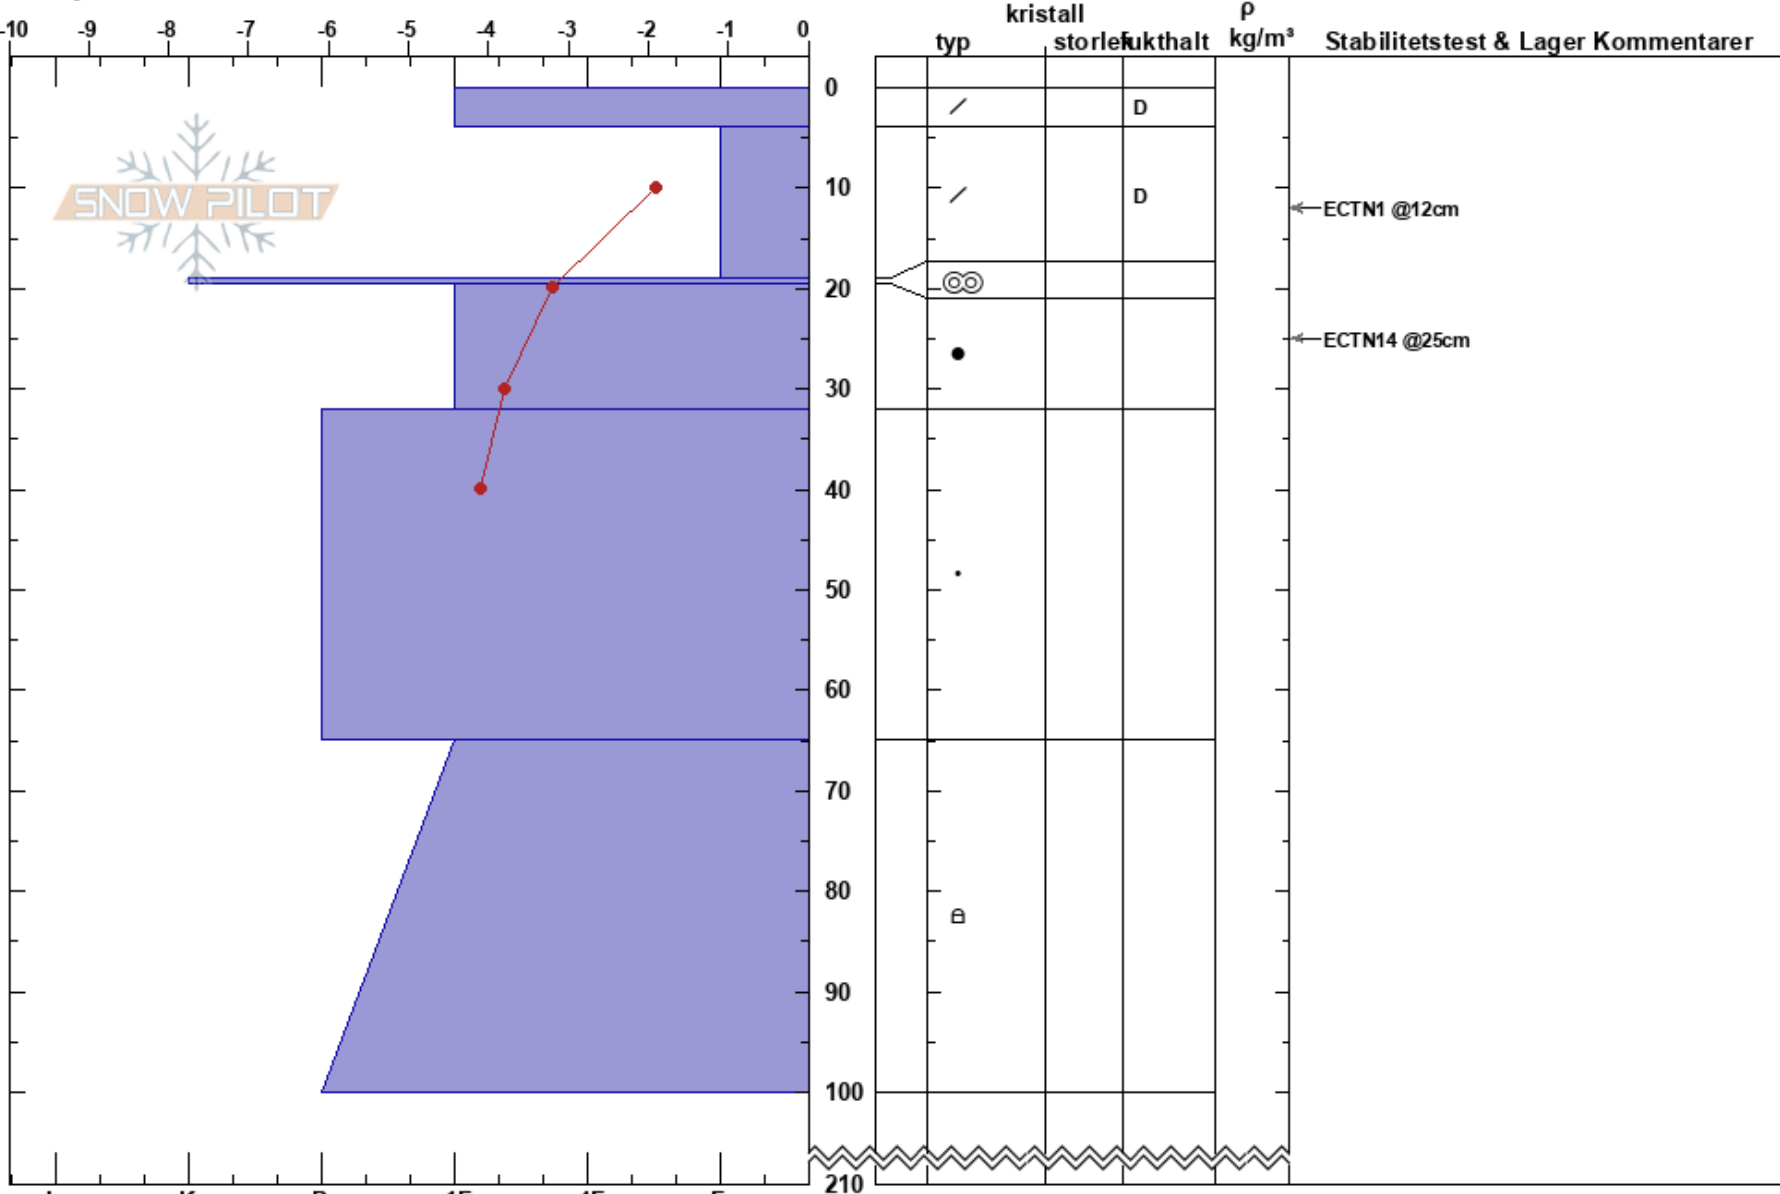

Georggecorru
 Abisko
 Sweden
 Höjd: 968 m
 Väderstreck: E

Moa Almqvist almqvist
 08/04/2023 - 13:29
 Koordinat: 68.41055N, 18.35459W
 Lutning: 27°
 Snödrav: yes

Instabilitet: Good
 Lufttemperatur: -1.4°C
 Molnighet: OVC
 Nederbörd: S1
 Vind: W Strong

HS:210
 Lager Kommentarer:

Detaljerna: Vi åkte skoter på slutningen

Noteringar (beskrivning av terräng): Intensivt marknära drev