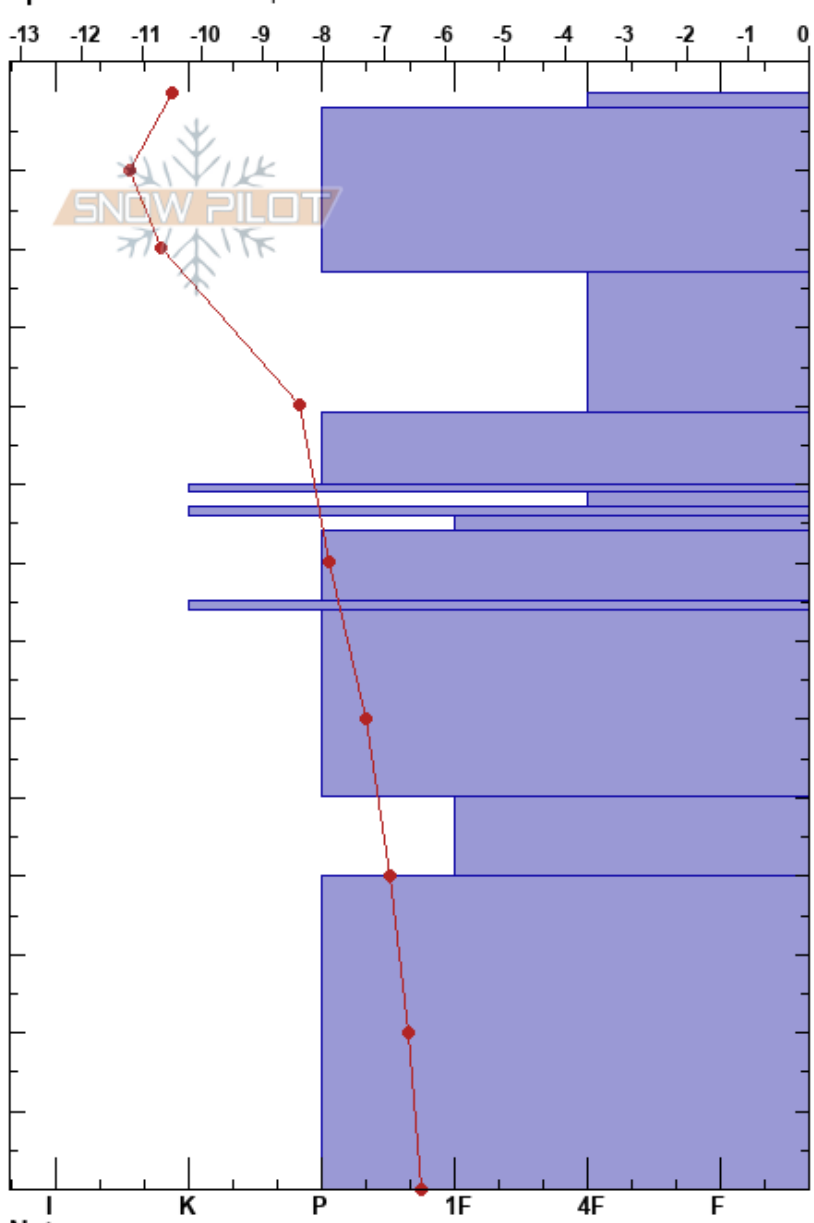

Kyrkjeoksle Nord  
 Jotunheimen  
 Norway  
**Elevation:** 1520 m  
**Aspect:** NW  
**Specifics:** We skied slope

Magnus Bekker  
 13/01/2018 - 10:30  
**Co-ord:** 32V MP 61534 23149  
**Slope Angle:** 32°  
**Wind Loading:** no

**Stability:** **HS:**140  
**Air Temperature:** -7.7°C **PF:**15  
**Sky Cover:** CLR  
**Precipitation:** NO  
**Wind:** S Calm

**Layer Notes:**

Form	Crystal Size	Moisture	$\rho$ kg/m <sup>3</sup>	Stability tests & Layer comments
/	1-2	D		
●	0.3-0.5	D		
■	1	D		
● (○)	0.1-0.3			← CT28, Q2 @41cm
⊙				
■	1-2			
⊙				
●	0.5			
○	0.1-0.3			
⊙				
○				
B				
○				
				← ECTX

**Notes:**

I K P 1F 4F F