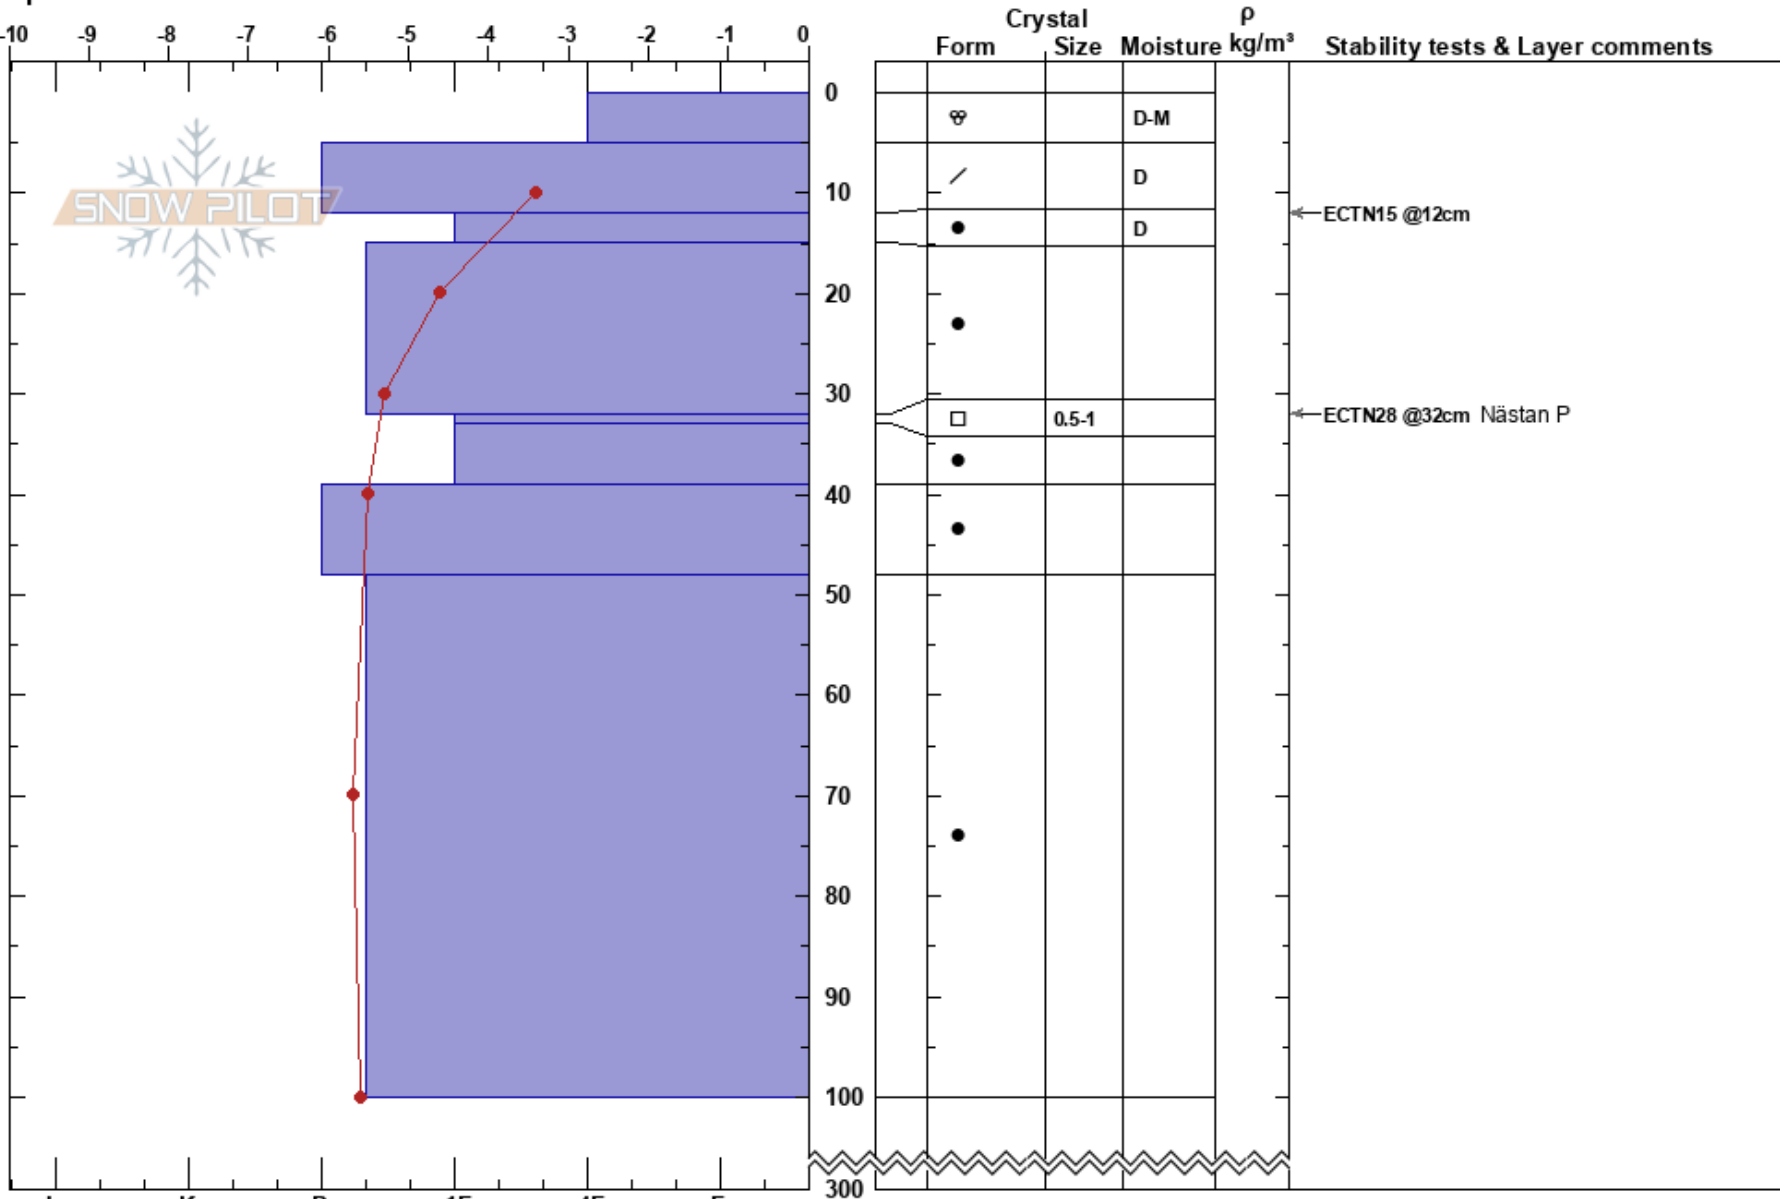

Klovnebaejktie
 Västra Vindelfjällen
 Sweden
Elevation: 970 m
Aspect: 150°
Specifics:

Anton Grindgärds
 06/04/2023 - 11:00
Co-ord:
Slope Angle: 26°
Wind Loading:

Stability: **HS:300** **Layer Notes:**
Air Temperature: -0.6°C 32-33cm:Problematic layer
Sky Cover: FEW
Precipitation: NO
Wind: SE Light Breeze

Notes: Läformation med väldigt varierande HS 60-300 inom 10m. Tester 10m intill profilen: ECTN14 på 27 feb HS 60. ECTX HS 95.
 T10 steg från -3.4 till -0.5 inom 1,5 h