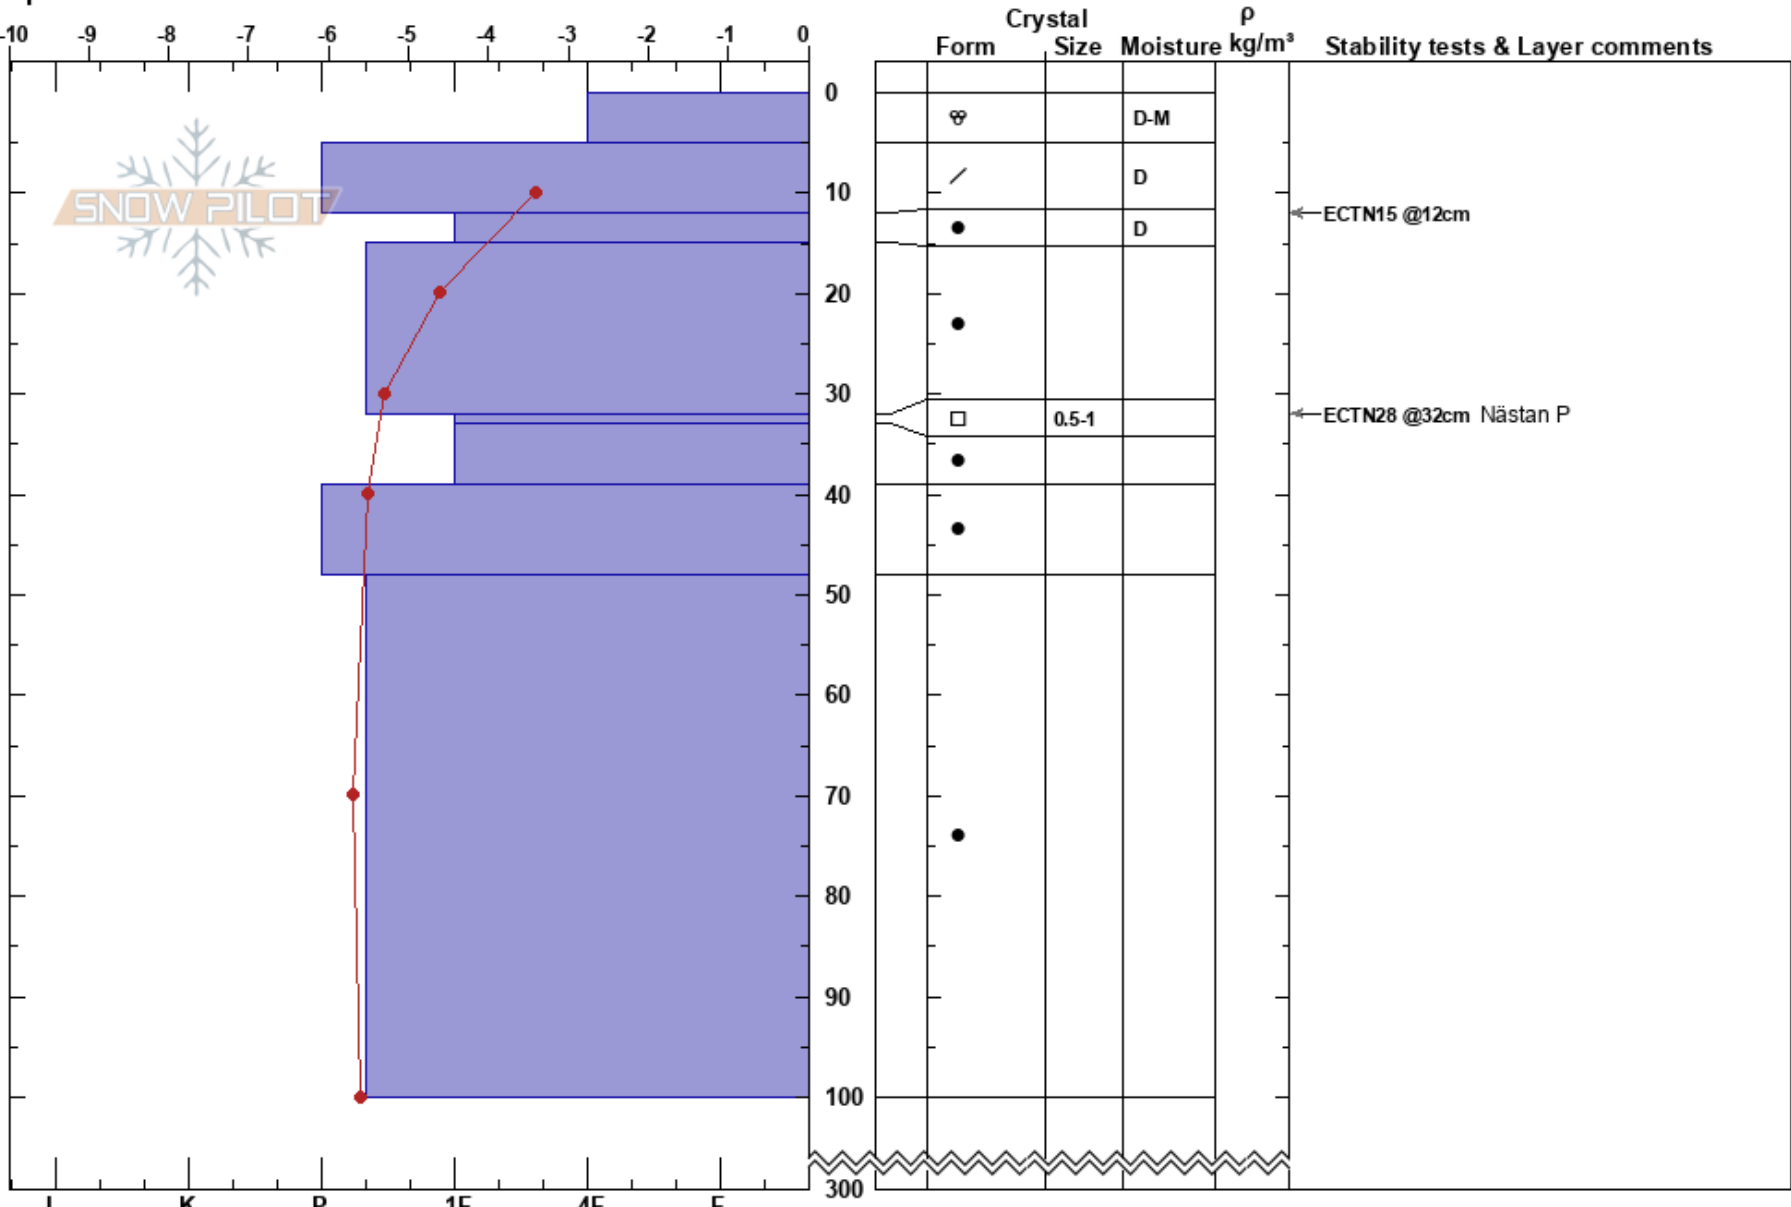

Klovnebaejktie
 Västra Vindelfjällen
 Sweden
Elevation: 970 m
Aspect: 150°
Specifics:

Anton Grindgärds
 06/04/2023 - 11:00
Co-ord:
Slope Angle: 26°
Wind Loading:

Stability: **HS:300** **Layer Notes:**
Air Temperature: -0.6°C 32-33cm:Problematic layer
Sky Cover: FEW
Precipitation: NO
Wind: SE Light Breeze

Notes: Läiformation med väldigt varierande HS 60-300 inom 10m. Tester 10m intill profilen: ECTN14 på 27 feb HS 60. ECTX HS 95.
 T10 steg från -3.4 till -0.5 inom 1,5 h