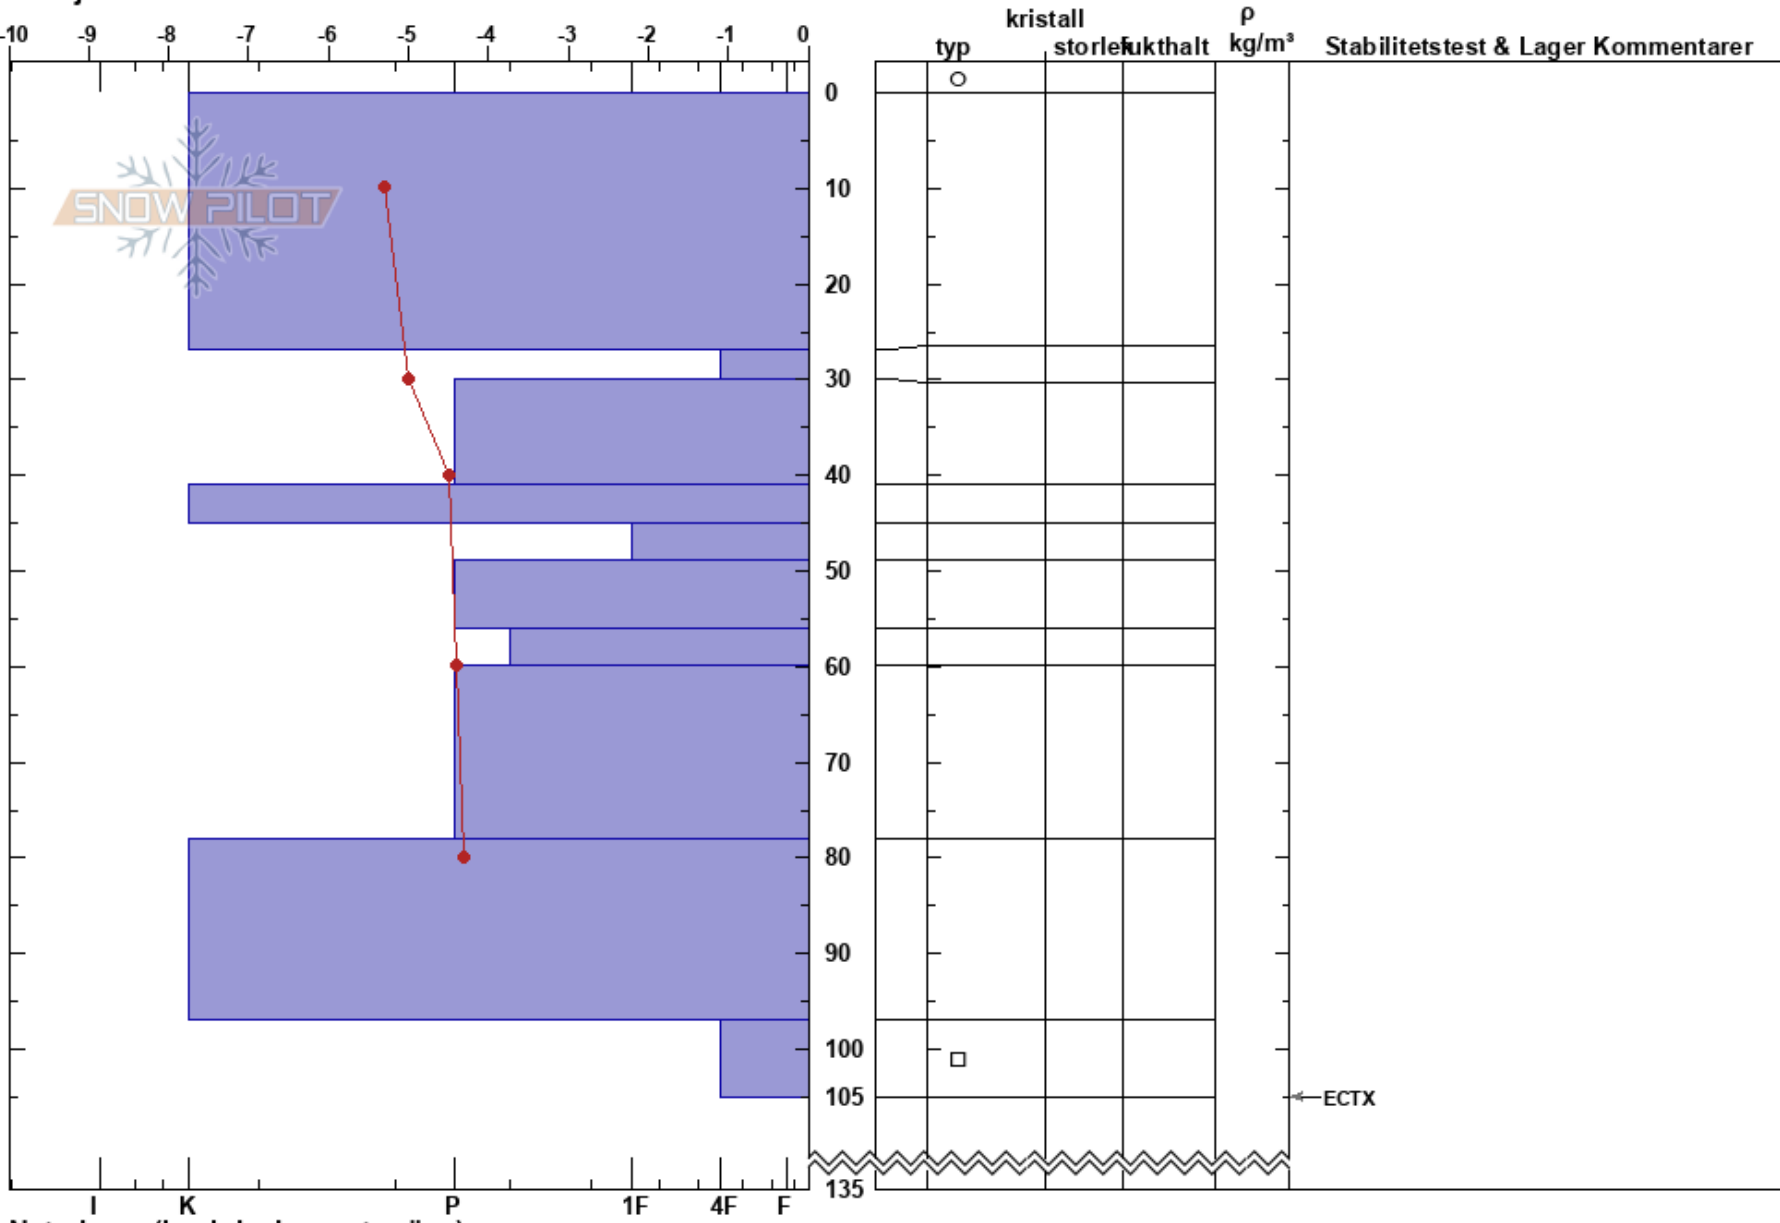

Klöverfjällsravinen  
Borgafjäll  
Sweden  
Höjd: 943 m  
Väderstreck: SE  
Detaljerna:

Susanne Lindqvist  
06/04/2023 - 10:30  
Koordinat: 64.87180N, 15.07762E  
Lutning: 29°  
Snödrev: no

Instabilitet:  
Lufttemperatur: -1.4°C  
Molnighet: OVC  
Nederbörd: NO  
Vind: SW Svagvind (1-7m/s)

HS:135

Lager Kommentarer:

27-30cm: mestorosväckandelagret

Noteringar (beskrivning av terräng): Stor öppen sluttning nedanför ett barmarksparti.