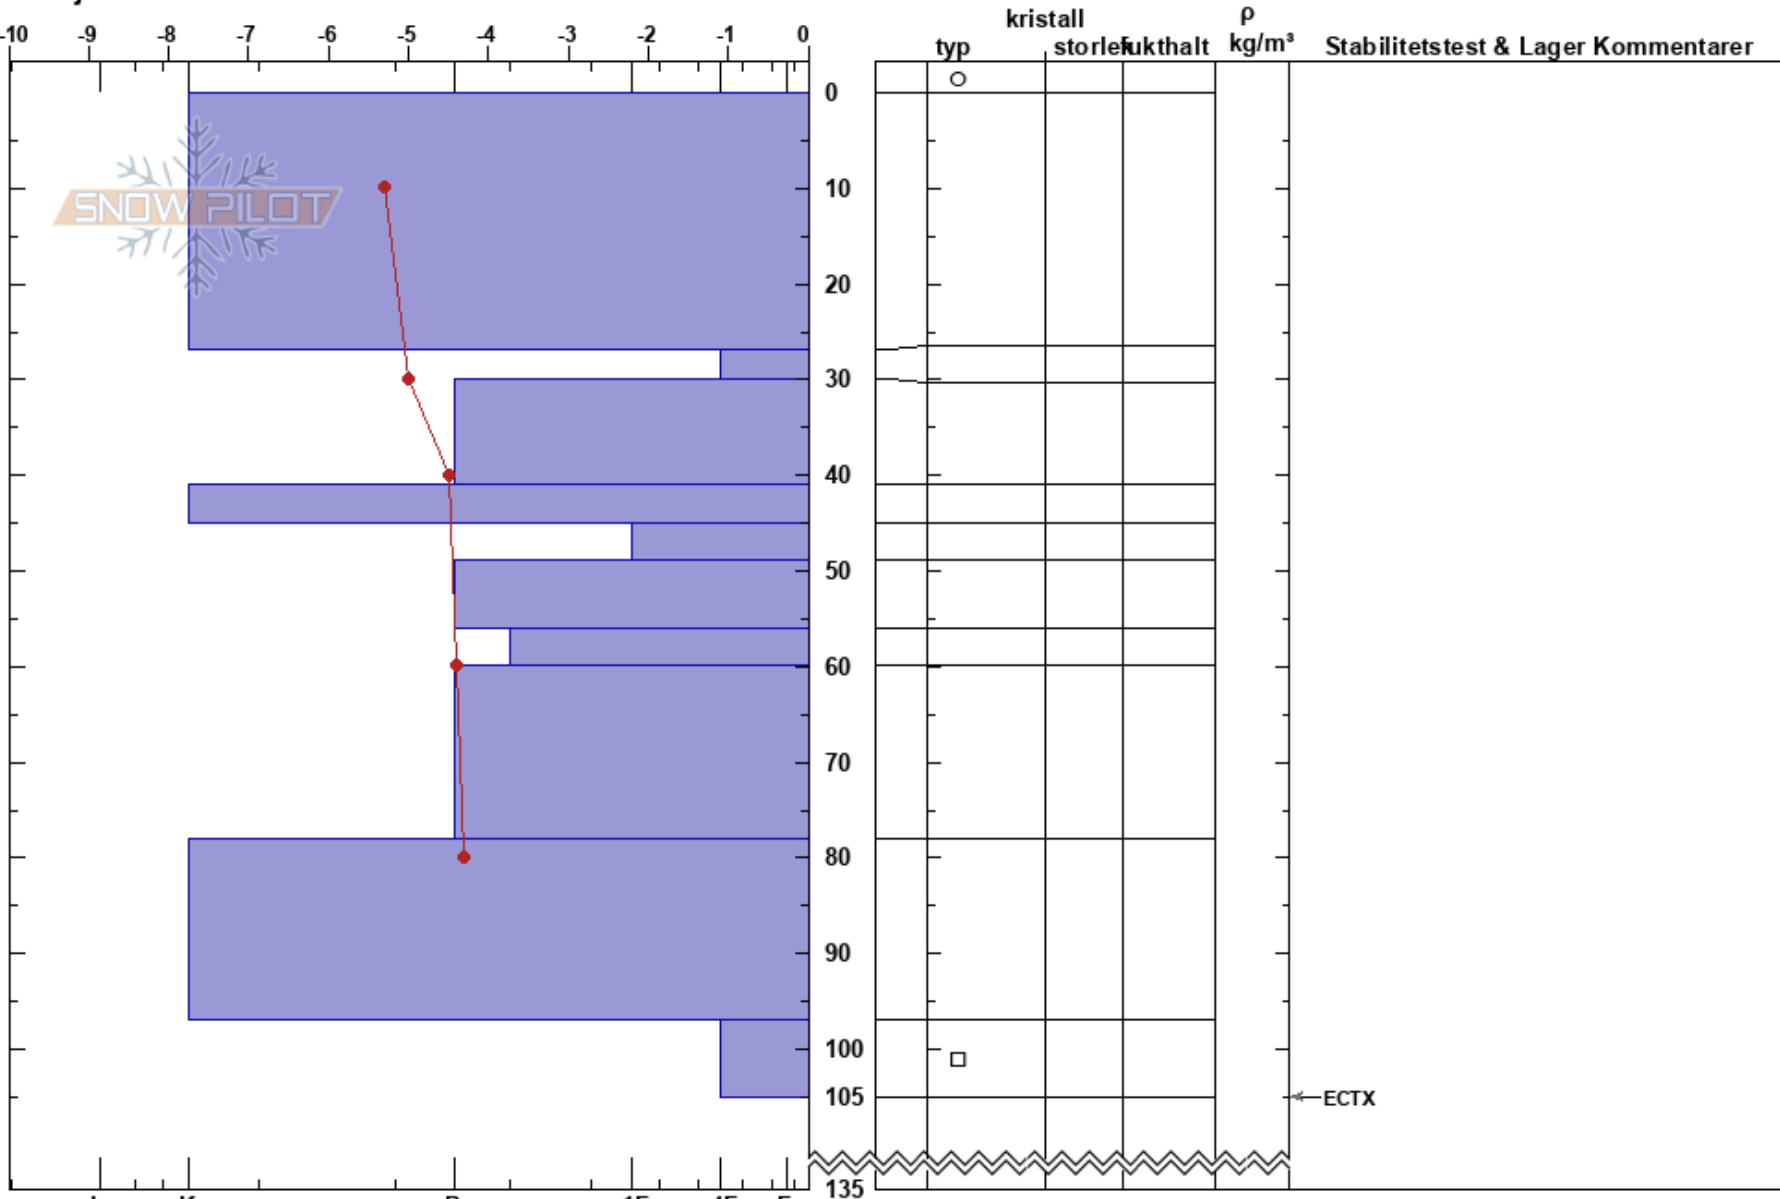

PF:0

27-30cm:mestorosväckandelagret

Sweden

Koordinat: 64.87180N, 15.07762E

Molnighet: OVC

Höjd: 943 m

Lutning: 29°

Nederbörd: NO

Väderstreck: SE

Snödröv: no

Vind: SW Svagvind (1-7m/s)

Detaljerna:

Noteringar (beskrivning av terräng): Stor öppen sluttning nedanför ett barmarksparti.