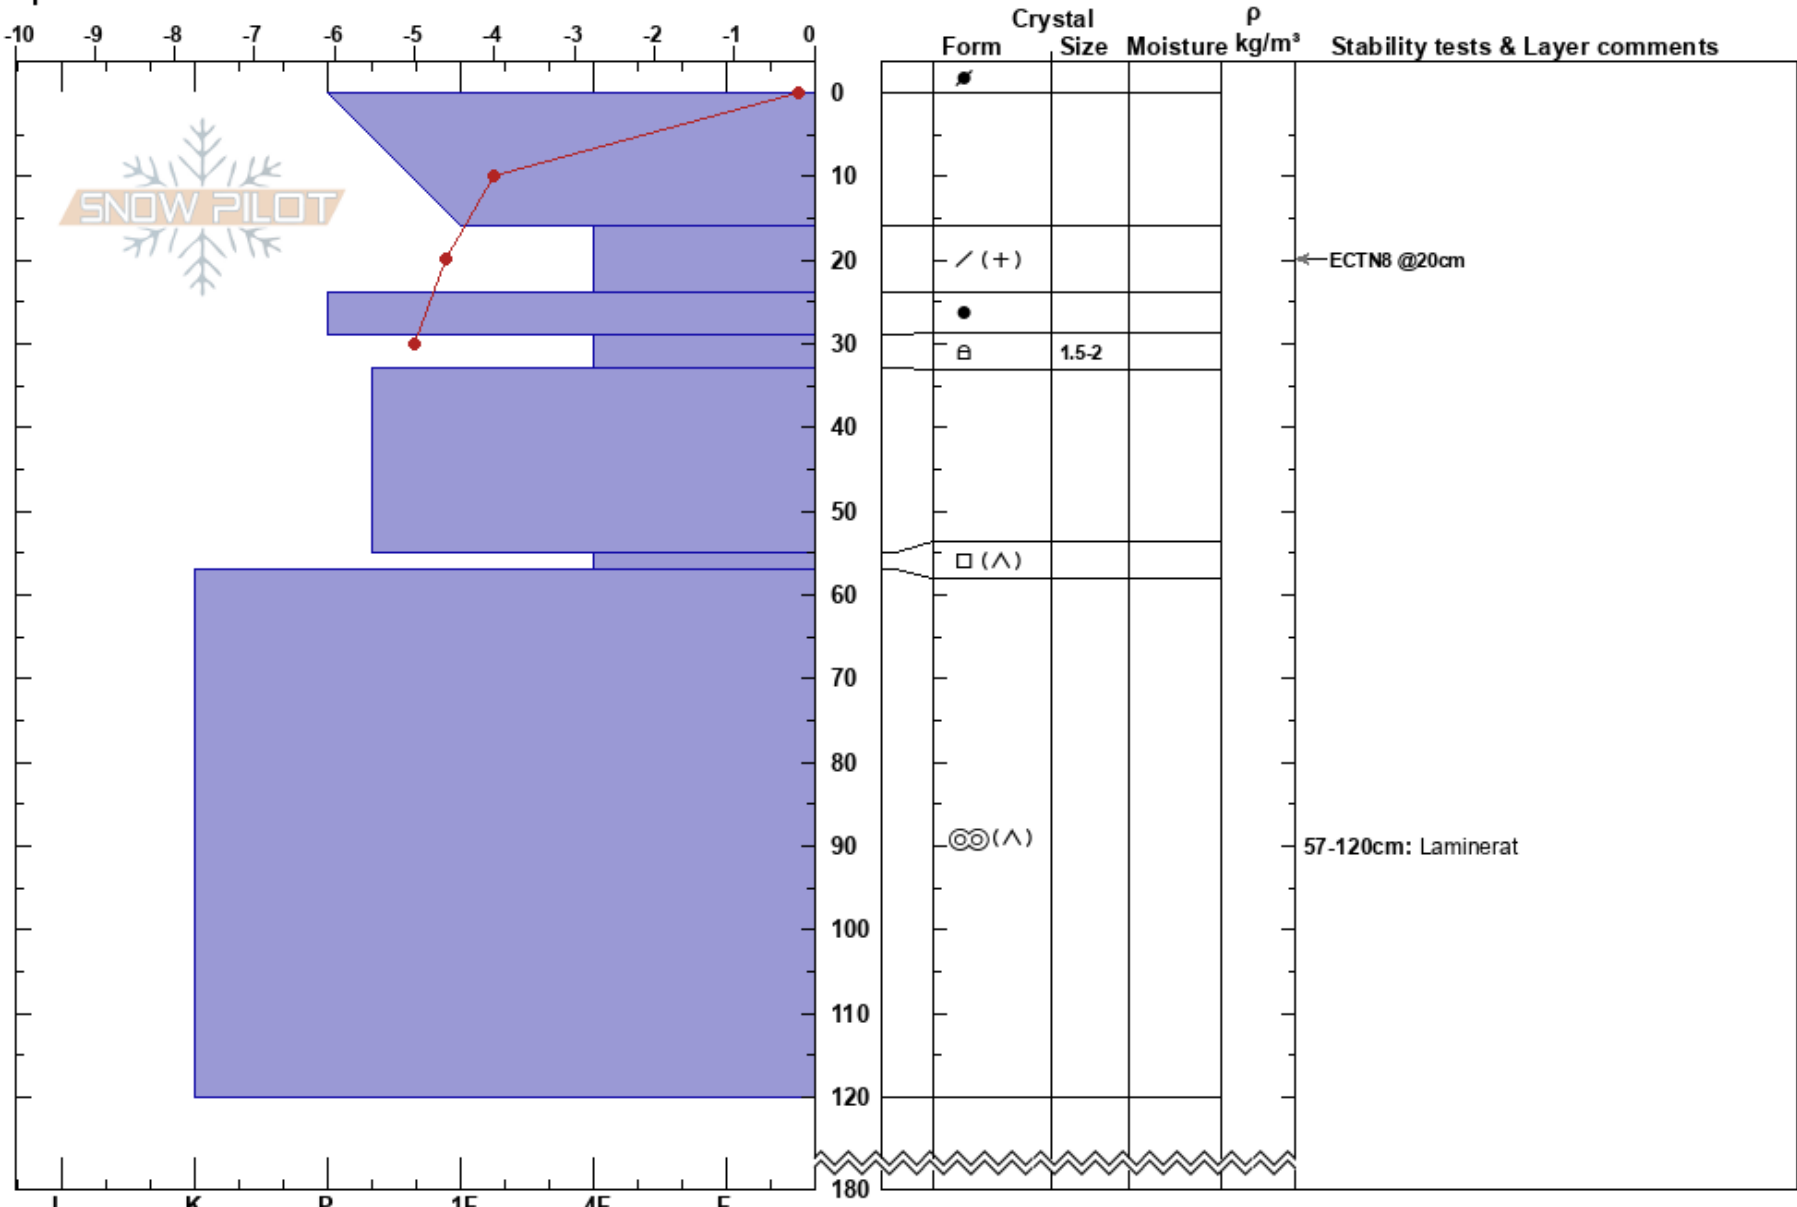

Forskaren_vassi_E
 Abisko
 Sweden
 Elevation: 920 m
 Aspect: E
 Specifics:

Stefan Hedlund
 05/04/2023 - 11:50
 Co-ord:
 Slope Angle: 27°
 Wind Loading: no

Stability:
 Air Temperature: 1°C
 Sky Cover: BKN
 Precipitation: NO
 Wind: SW Light Breeze

HS:180
 PF:10 57-120cm: Laminerat

Notes: större öppen terräng. Profil bakom liten knabbe. Sten och mossa. Överlag vindpåverkat.