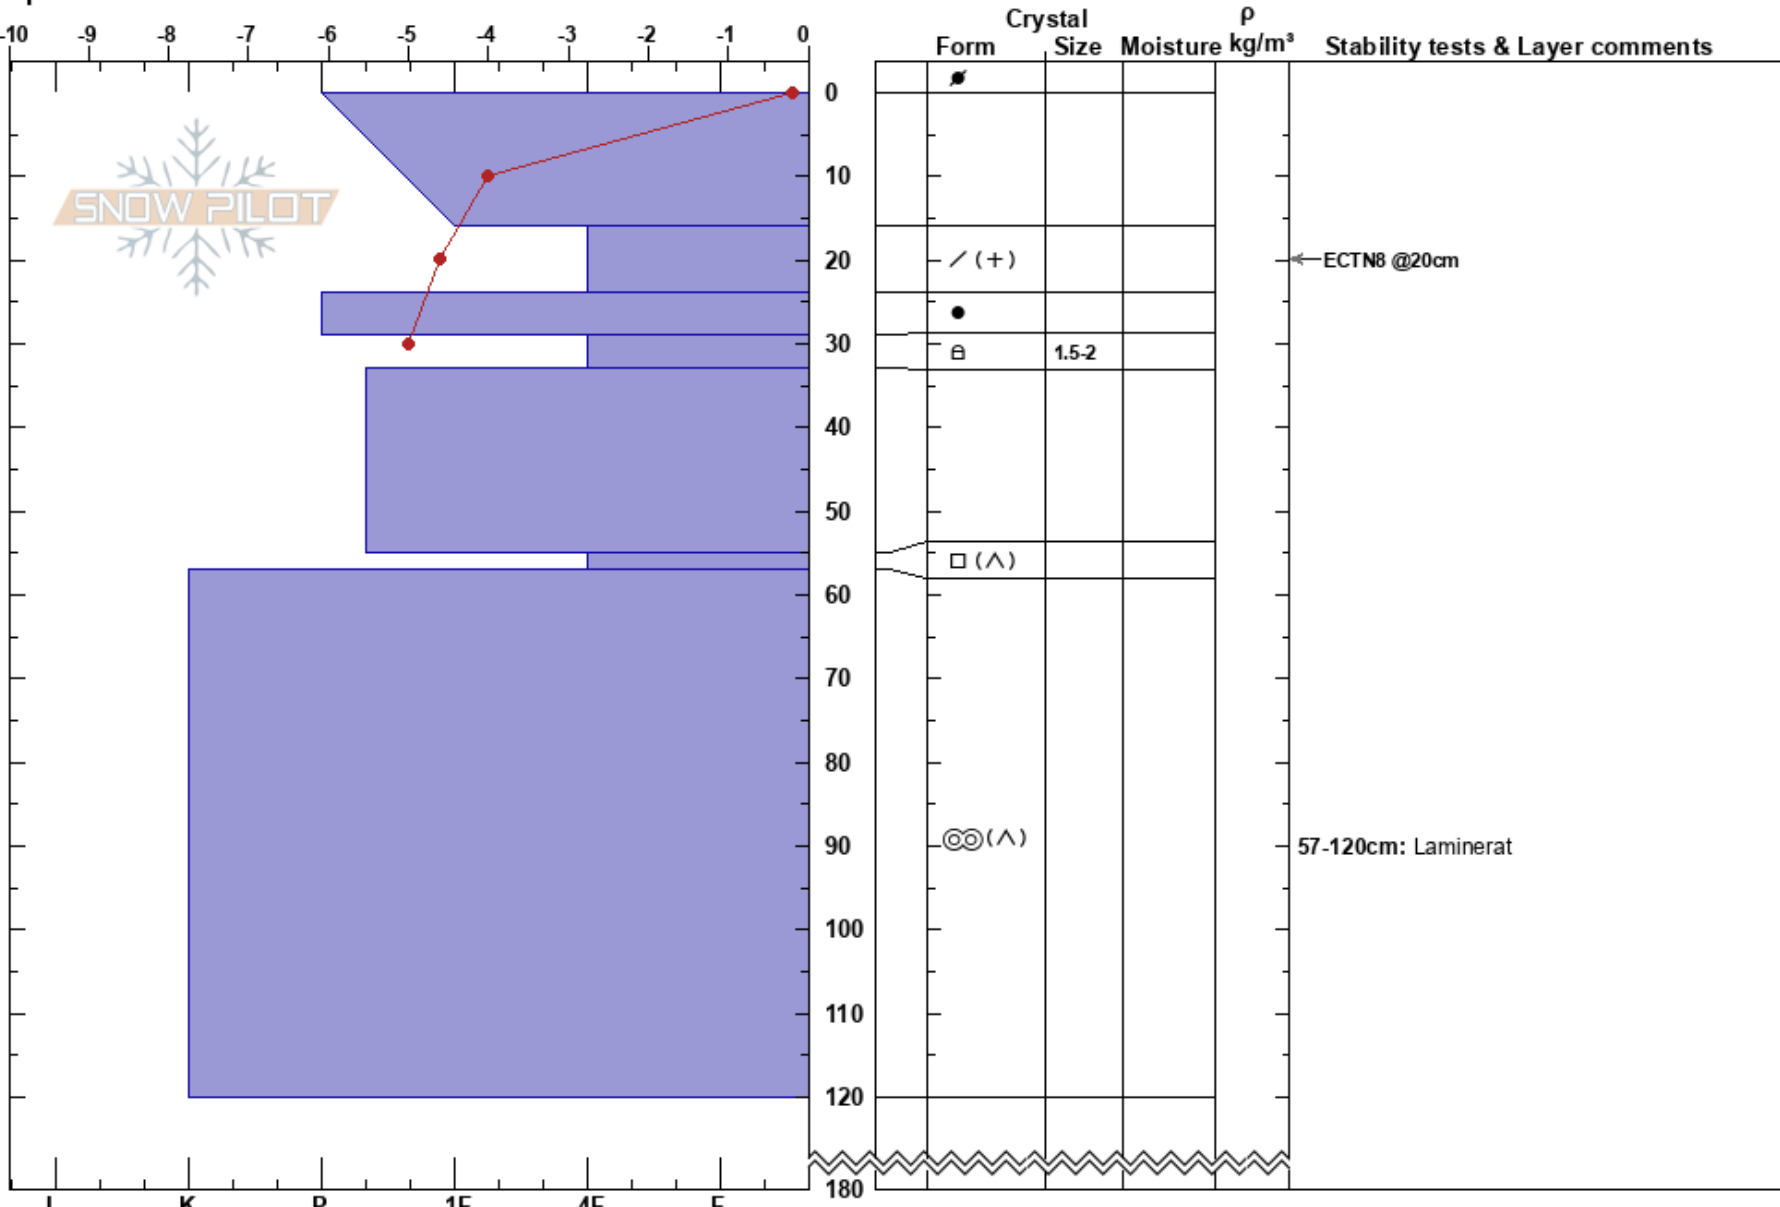

Forskaren_vassi_E
 Abisko
 Sweden
 Elevation: 920 m
 Aspect: E
 Specifics:

Stefan Hedlund
 05/04/2023 - 11:50
 Co-ord:
 Slope Angle: 27°
 Wind Loading: no

Stability:
 Air Temperature: 1°C
 Sky Cover: BKN
 Precipitation: NO
 Wind: SW Light Breeze

HS:180
 PF:10 57-120cm: Laminerat

Notes: större öppen terräng. Profil bakom liten knabbe. Sten och mossa. Överlag vindpåverkat.