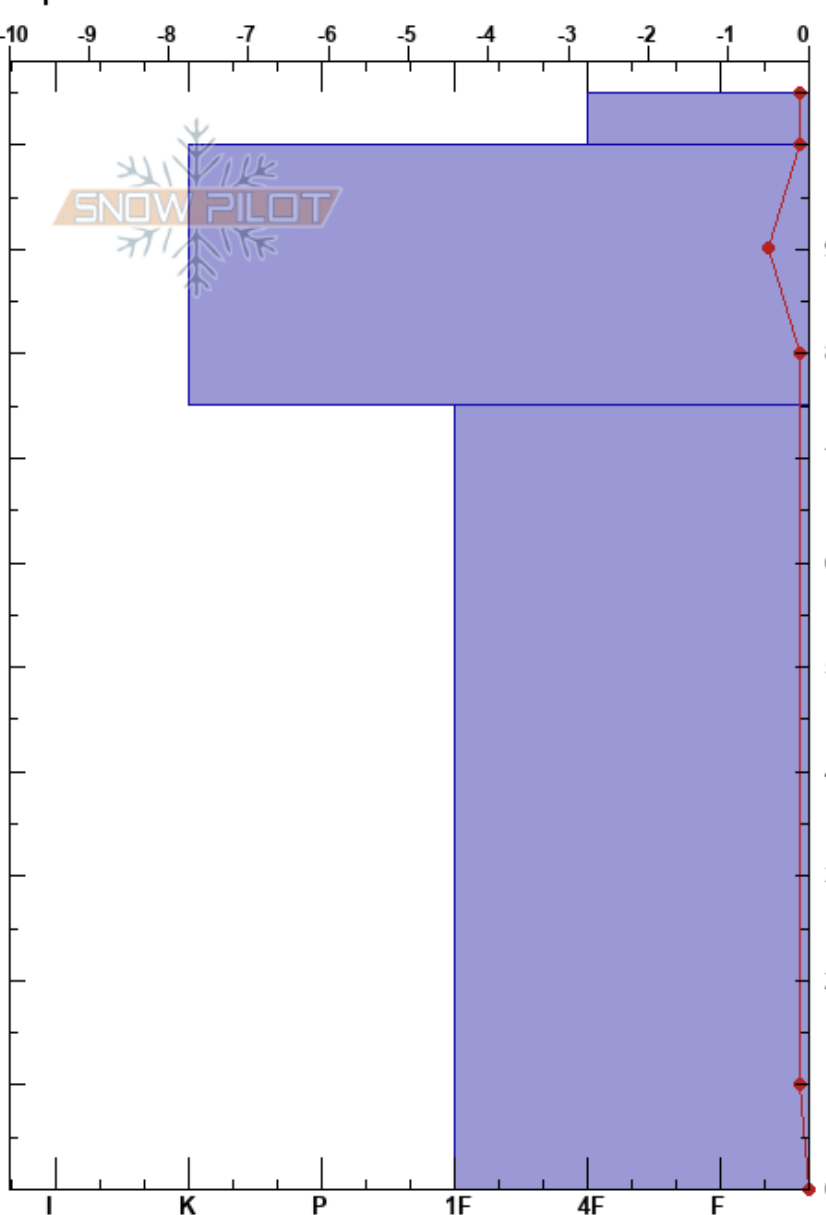

Canal de San Luis  
 Picos de Europa  
 Spain  
 Elevación: 2020 m  
 Exposición: NE  
 Específicas:

Mara Garvia  
 05/04/2023 - 09:35  
 Coordinada: 43.15930N, -4.83172W  
 Ángulo de inclinación: 35°  
 Carga del Viento:

Estabilidad: HS:105  
 Temp. del aire: 6.5°C  
 Cielo: FEW  
 Precipitación: NO  
 Viento: Calm  
 PF:5  
 PS: 1  
 Notas del capas:

Tipo	Cristal		ρ kg/m³	Pruebas de estabilidad y notas de capa
	Tam	Humedad		
ϕ	2.5	M	440	
⊙⊙				
ϕ	3	M		

540

STN  
CTN

Notas: No se aprecia continuidad del manto nivoso