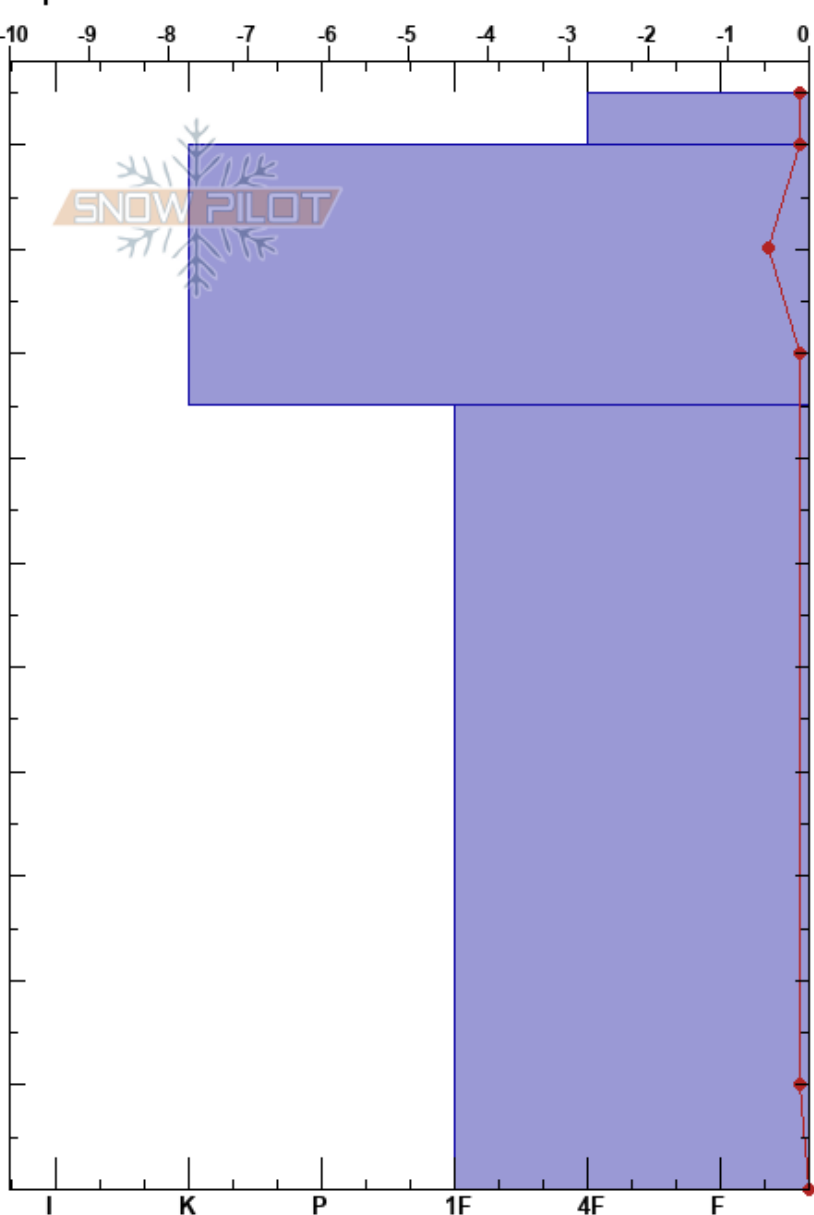

Canal de San Luis  
 Picos de Europa  
 Spain  
 Elevación: 2020 m  
 Exposición: NE  
 Específicas:

Mara Garvia  
 05/04/2023 - 09:35  
 Coordinada: 43.15930N, -4.83172W  
 Ángulo de inclinación: 35°  
 Carga del Viento:

Estabilidad: HS:105  
 Temp. del aire: 6.5°C  
 Cielo: FEW  
 Precipitación: NO  
 Viento: Calm

PF:5  
 PS:1  
 Notas del capas:

Tipo	Cristal		Humedad kg/m³	Pruebas de estabilidad y notas de capa
	Tam			
ϕ	2.5	M	440	
⊙⊙				
ϕ	3	M		

Notas: No se aprecia continuidad del manto nivoso

STN  
 CTN