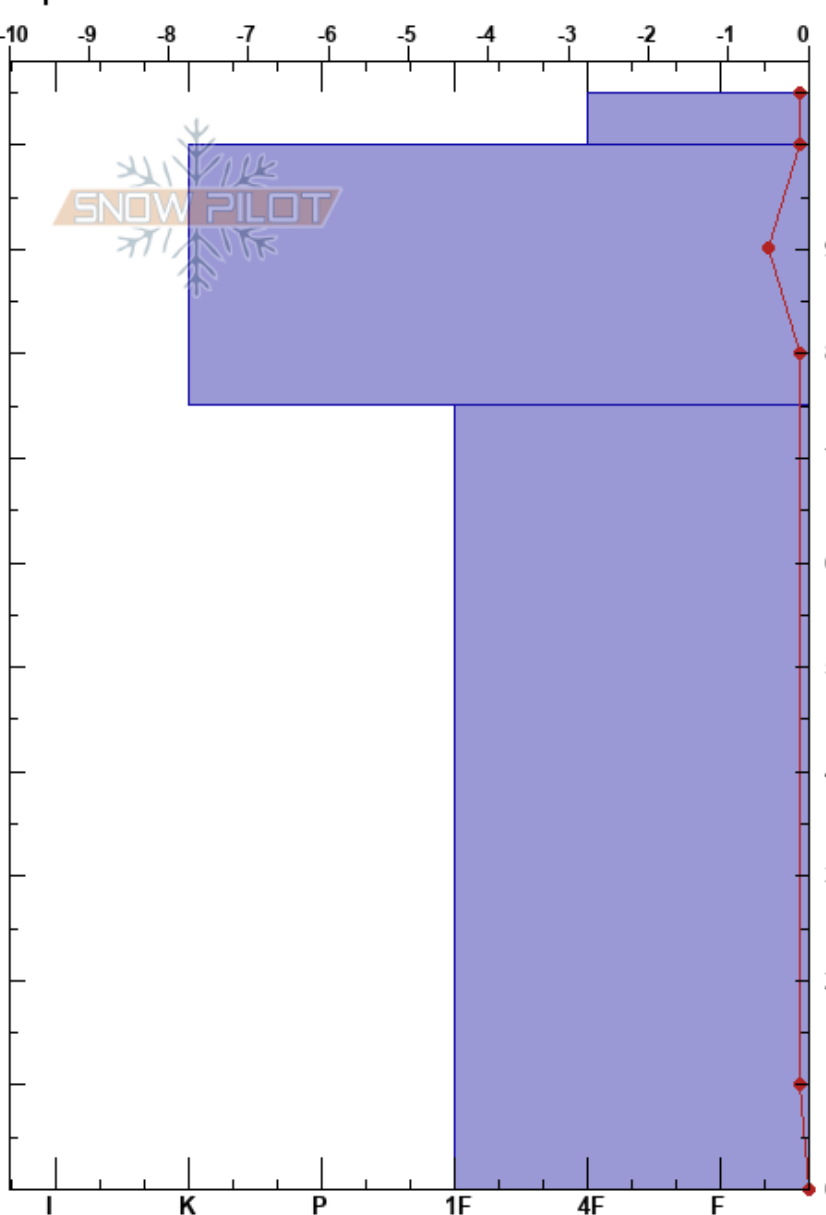

Canal de San Luis
 Picos de Europa
 Spain
 Elevación: 2020 m
 Exposición: NE
 Específicas:

Mara Garvia
 05/04/2023 - 09:35
 Coordinada: 43.15930N, -4.83172W
 Ángulo de inclinación: 35°
 Carga del Viento:

Estabilidad: HS:105
 Temp. del aire: 6.5°C
 Cielo: FEW
 Precipitación: NO
 Viento: Calm
 PF:5
 PS: 1
 Notas del capas:

Tipo	Cristal		Humedad kg/m³	Pruebas de estabilidad y notas de capa
	Tam			
ϕ	2.5	M	440	
⊙⊙				
ϕ	3	M		

Notas: No se aprecia continuidad del manto nivoso

STN
 CTN