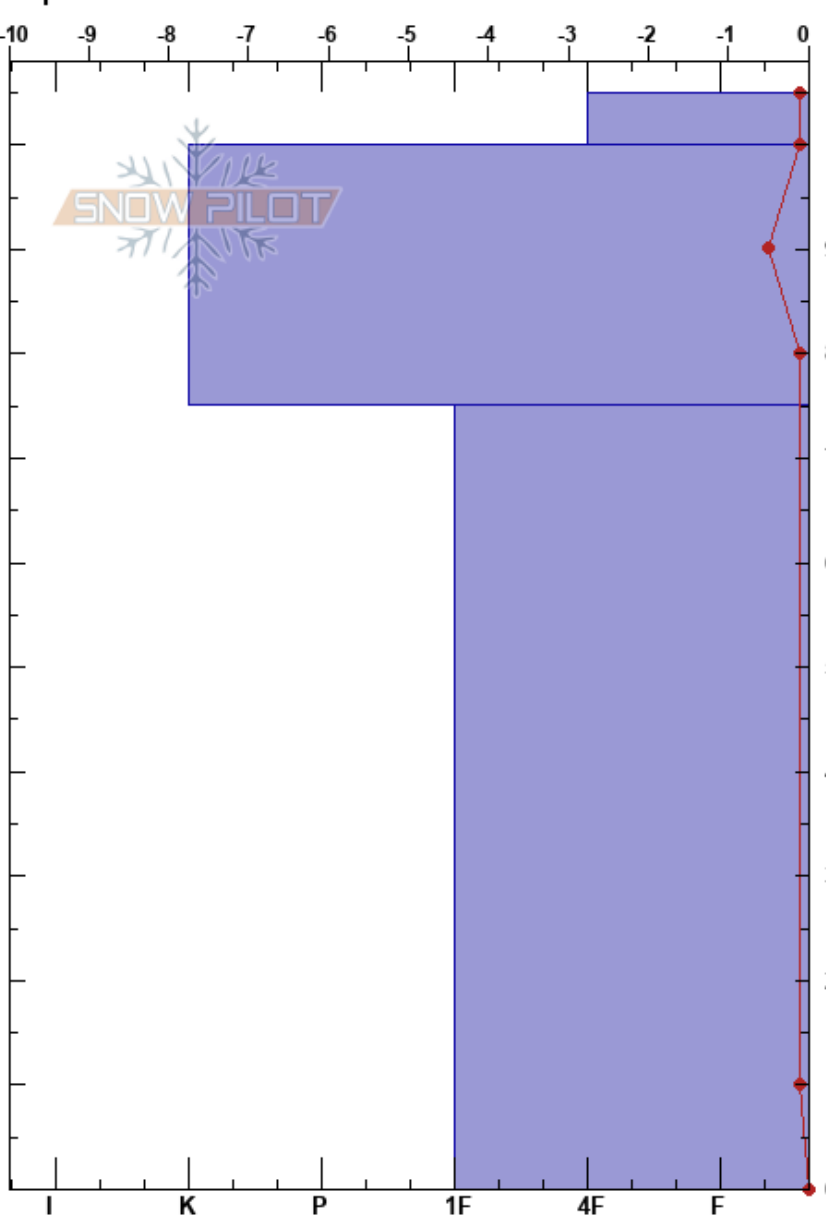

Canal de San Luis  
 Picos de Europa  
 Spain  
 Elevación: 2020 m  
 Exposición: NE  
 Específicas:

Mara Garvia  
 05/04/2023 - 09:35  
 Coordinada: 43.15930N, -4.83172W  
 Ángulo de inclinación: 35°  
 Carga del Viento:

Estabilidad:  
 Temp. del aire: 6.5°C  
 Cielo: FEW  
 Precipitación: NO  
 Viento: Calm

HS:105  
 PF:5  
 PS:1  
 Notas del capas:

Tipo	Cristal		Humedad kg/m³	Pruebas de estabilidad y notas de capa
	Tam			
ϕ	2.5	M	440	
⊙⊙				
ϕ	3	M		

Notas: No se aprecia continuidad del manto nivoso