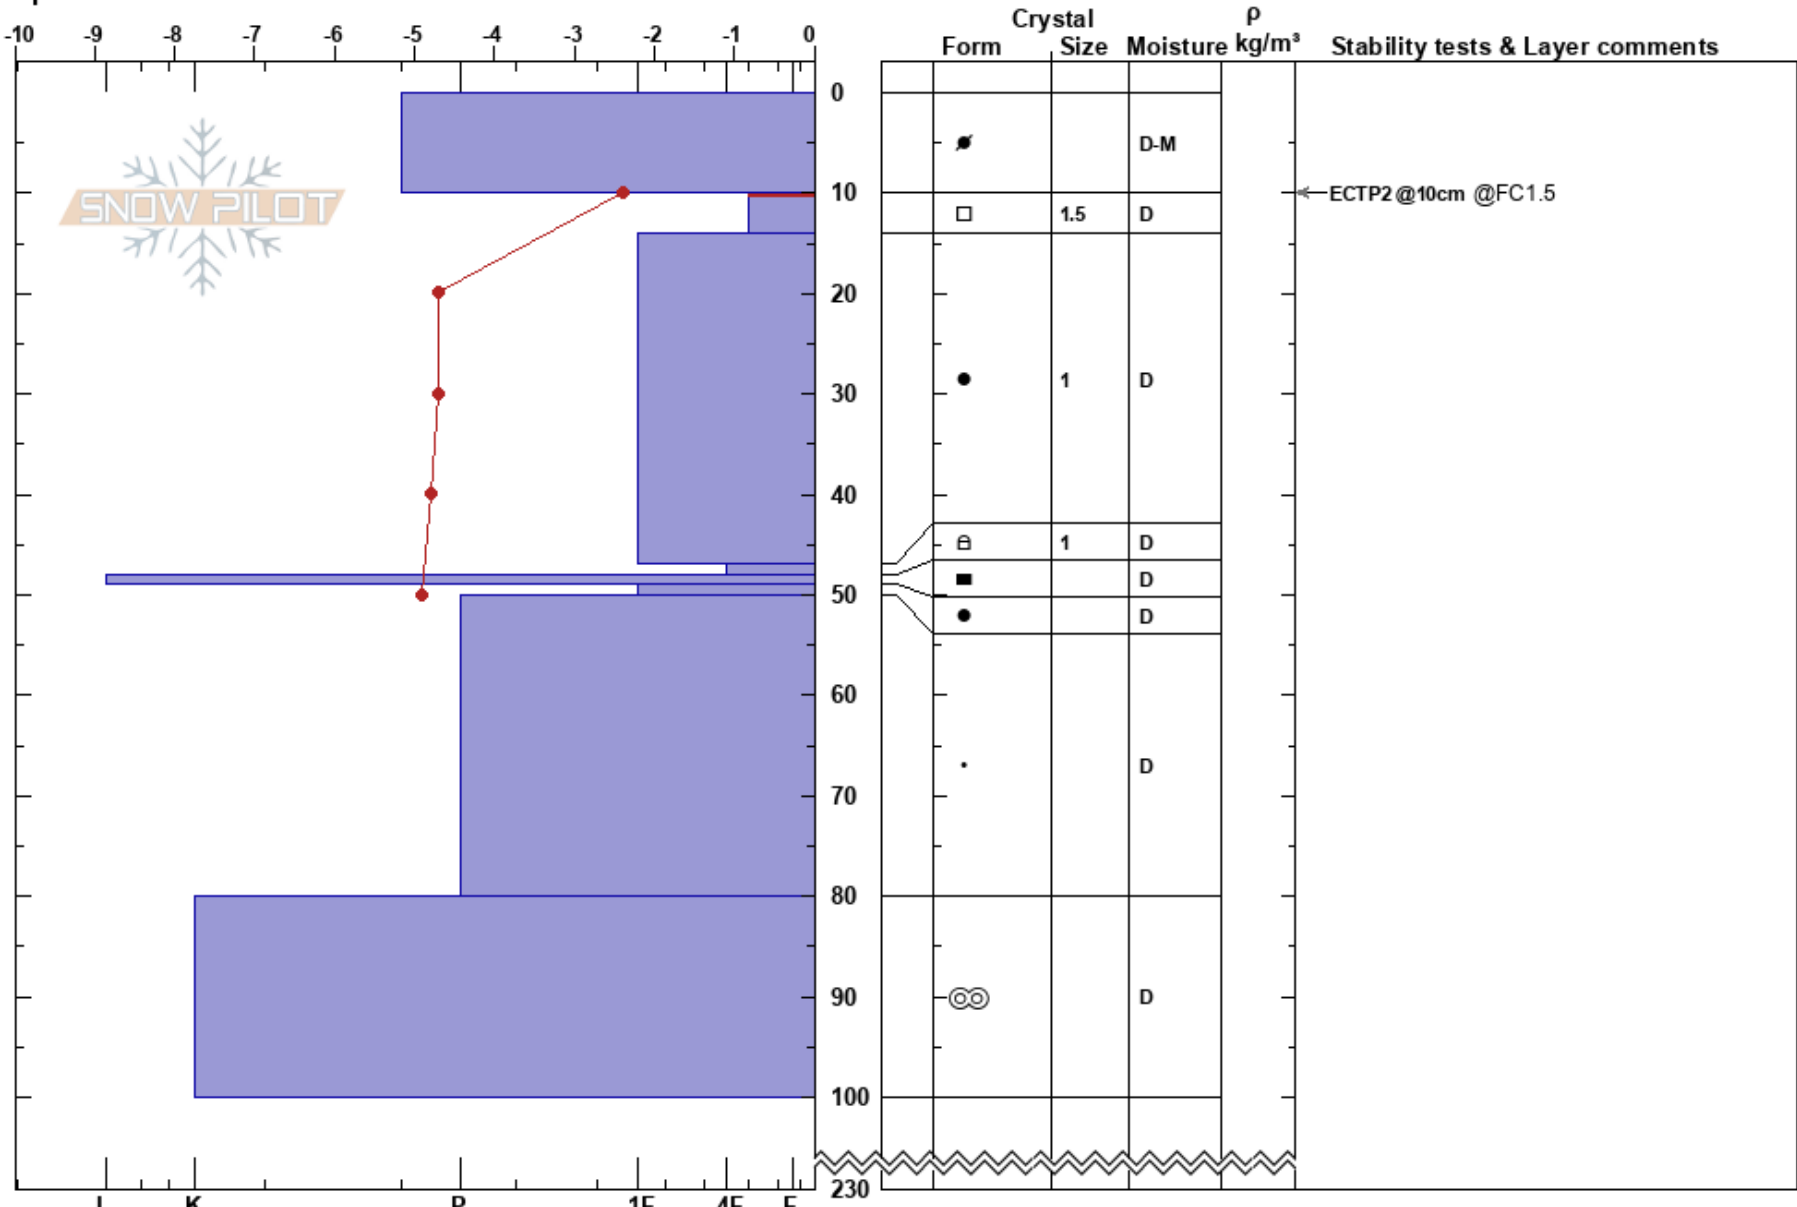

Vallientjählte
 Borkafjället
 Sweden
 Elevation: 820 m
 Aspect: E
 Specifics:

Stefan Lundin
 05/04/2023 - 11:00
 Co-ord: 65.20412N, 15.49344E
 Slope Angle: 30°
 Wind Loading: no

Stability: **HS:230** **Layer Notes:**
 Air Temperature: 1.2°C **PF:1** 10-14cm:Problematic layer
 Sky Cover: FEW
 Precipitation: NO
 Wind: S Light Breeze

Notes: Liten sluttning vid TL, P+ hårt flak. Tidigare lavinaktivitet på samma sluttning.