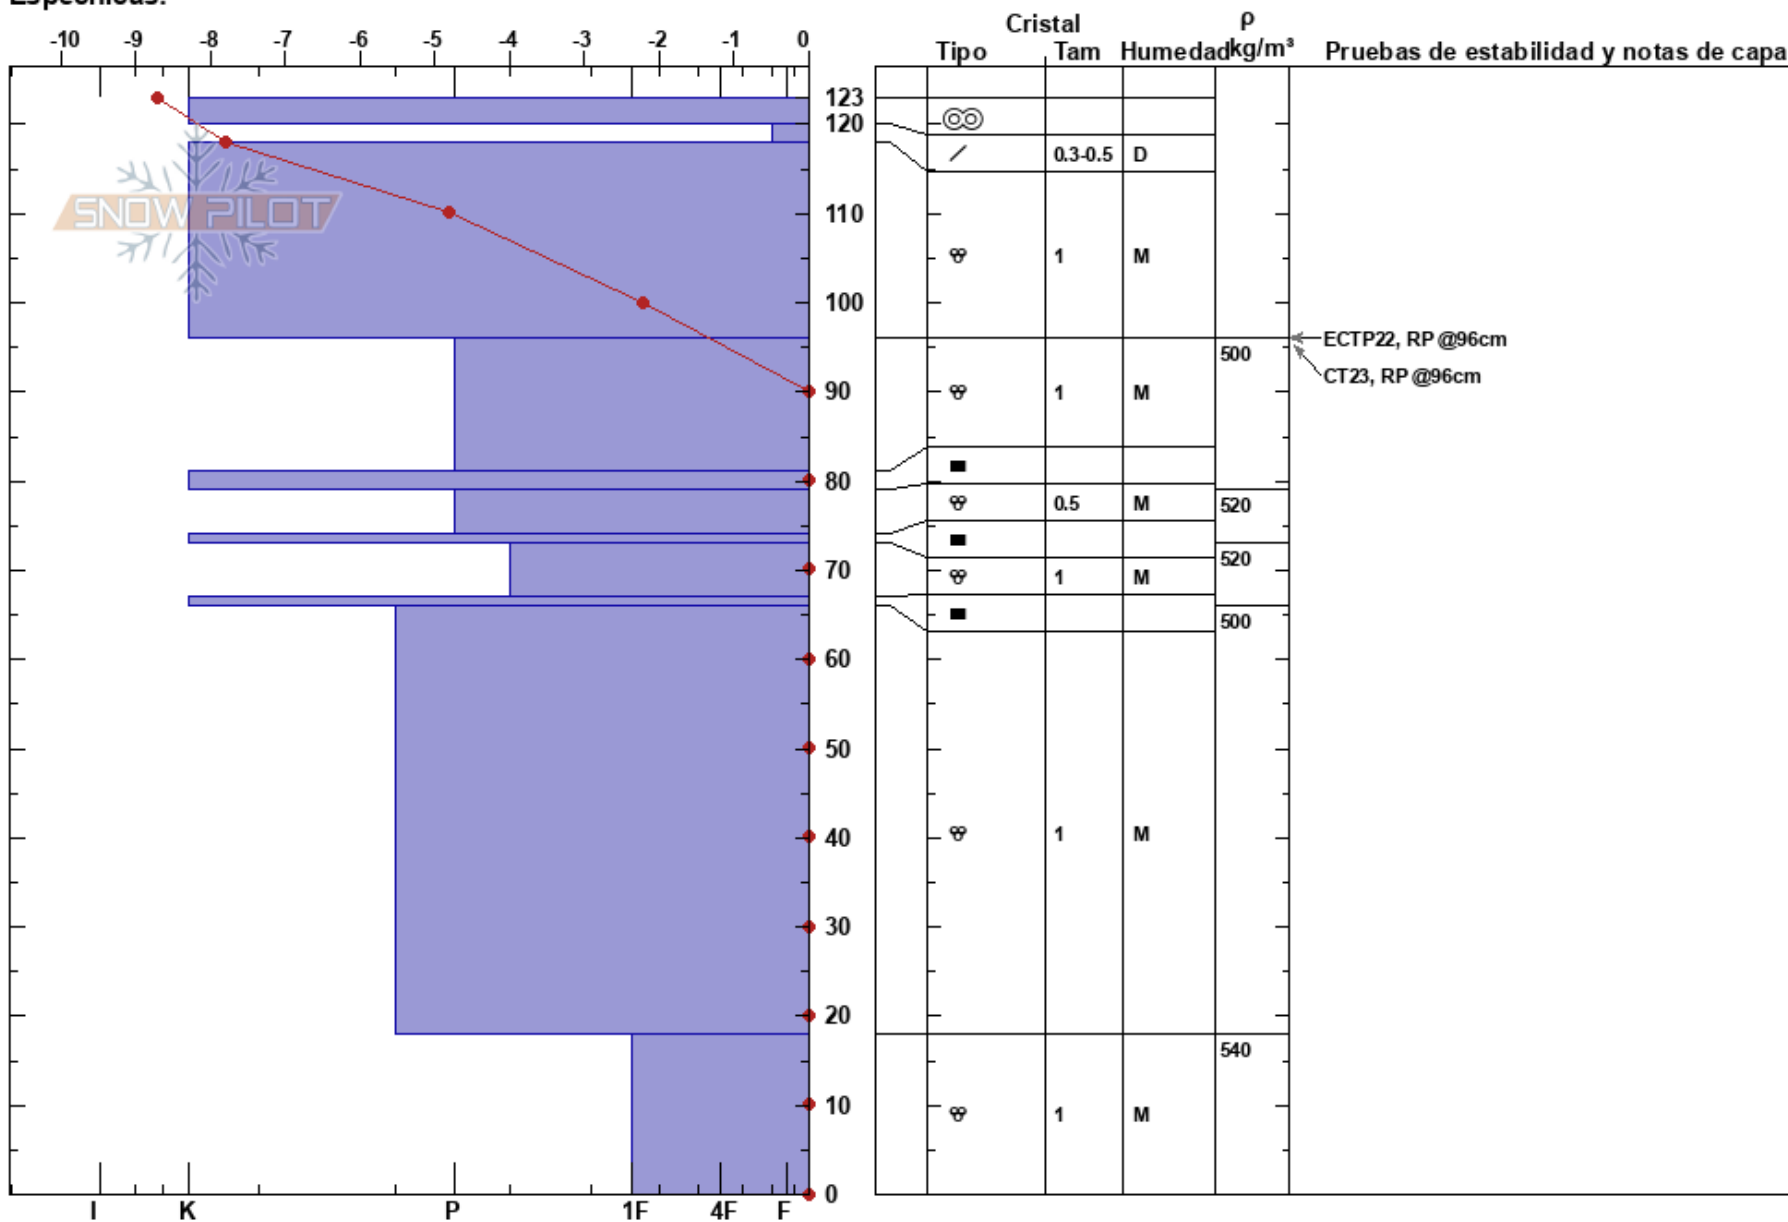

Boru
 Picos de Europa
 Spain
 Elevación:
 Exposición: N
 Específicas:

Corentin Rochette
 03/04/2023 - 09:35
 Coordinada: 43.21040N, -4.73442W
 Ángulo de inclinación: 26°
 Carga del Viento: no

Estabilidad:
 Temp. del aire: 0.7°C
 Cielo: CLR
 Precipitación: NO
 Viento: Calm

HS:123

Notas del capas:

Notas: