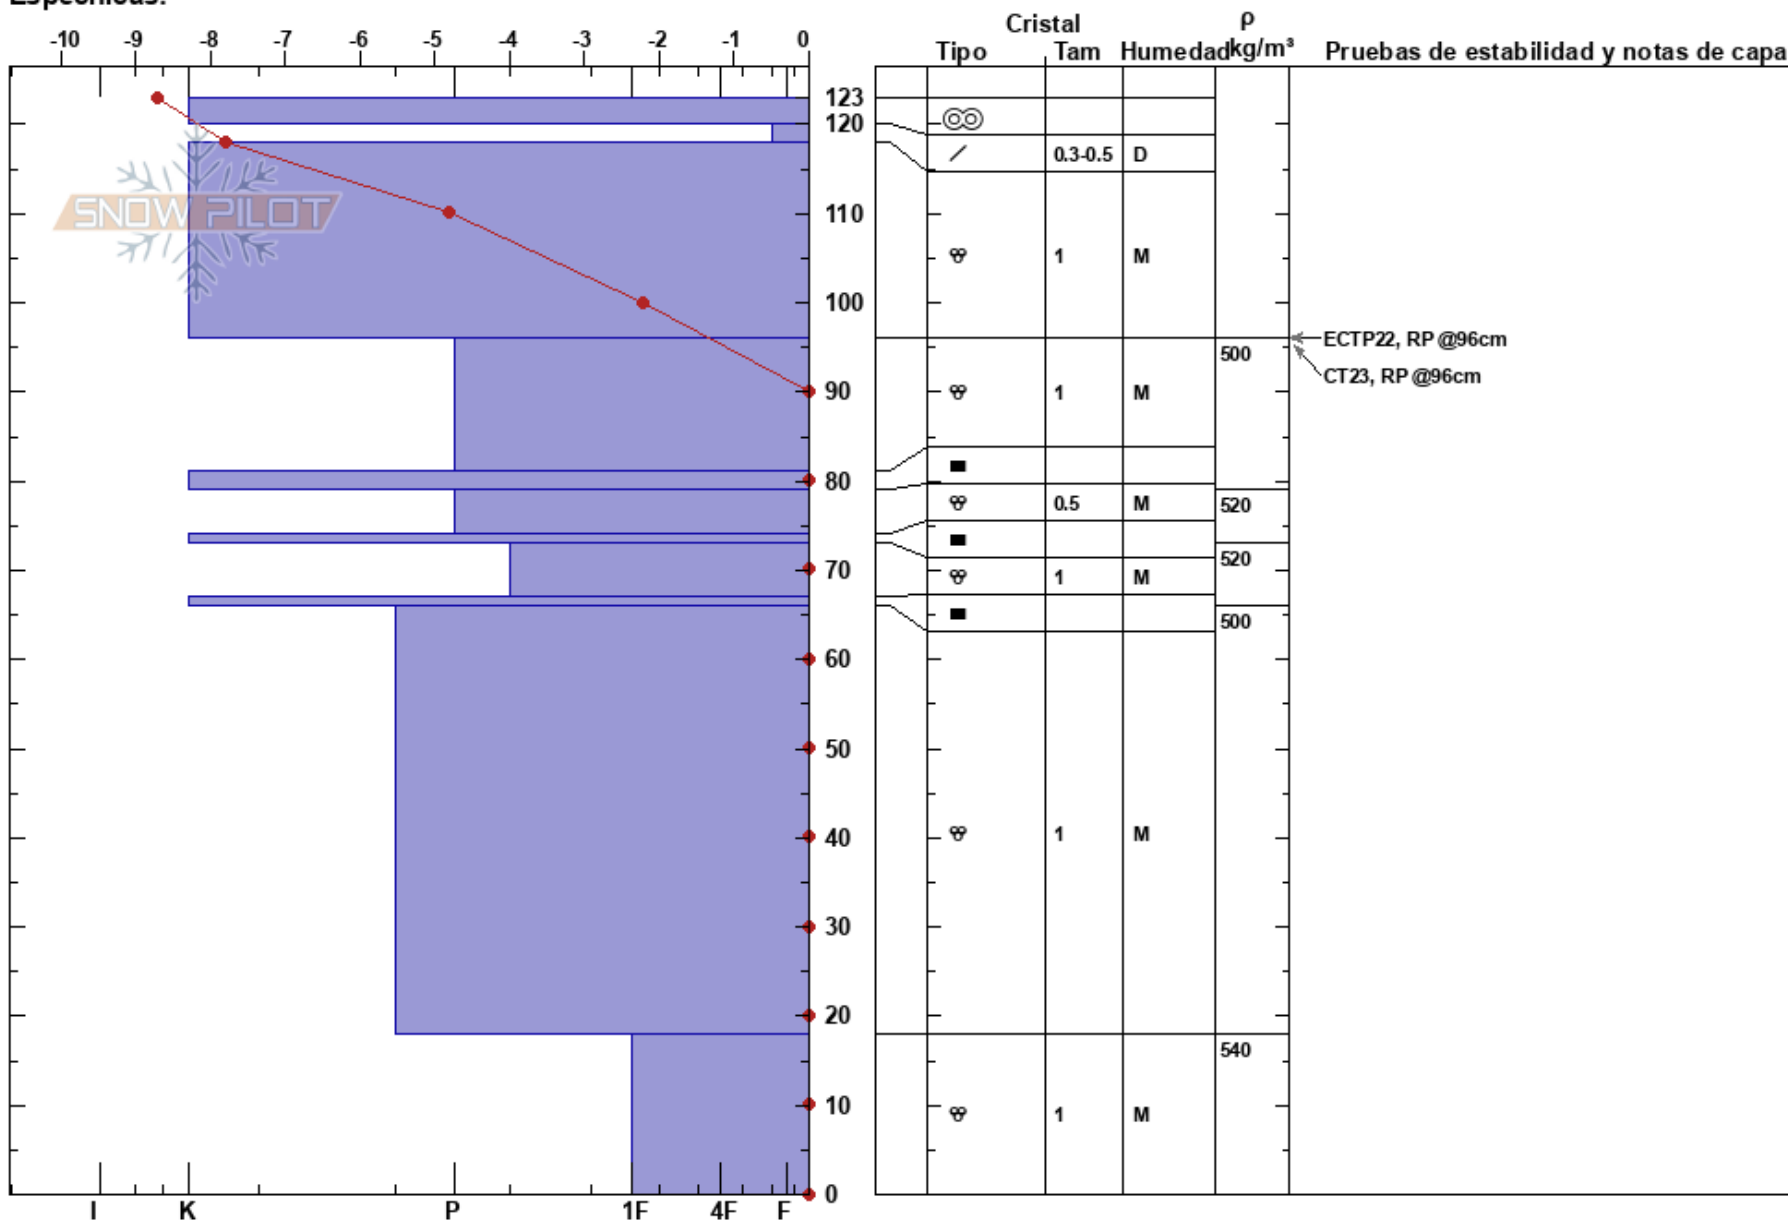

Boru  
 Picos de Europa  
 Spain  
 Elevación:  
 Exposición: N  
 Específicas:

Corentin Rochette  
 03/04/2023 - 09:35  
 Coordinada: 43.21040N, -4.73442W  
 Ángulo de inclinación: 26°  
 Carga del Viento: no

Estabilidad:  
 Temp. del aire: 0.7°C  
 Cielo: CLR  
 Precipitación: NO  
 Viento: Calm

HS:123

Notas del capas:

Notas: