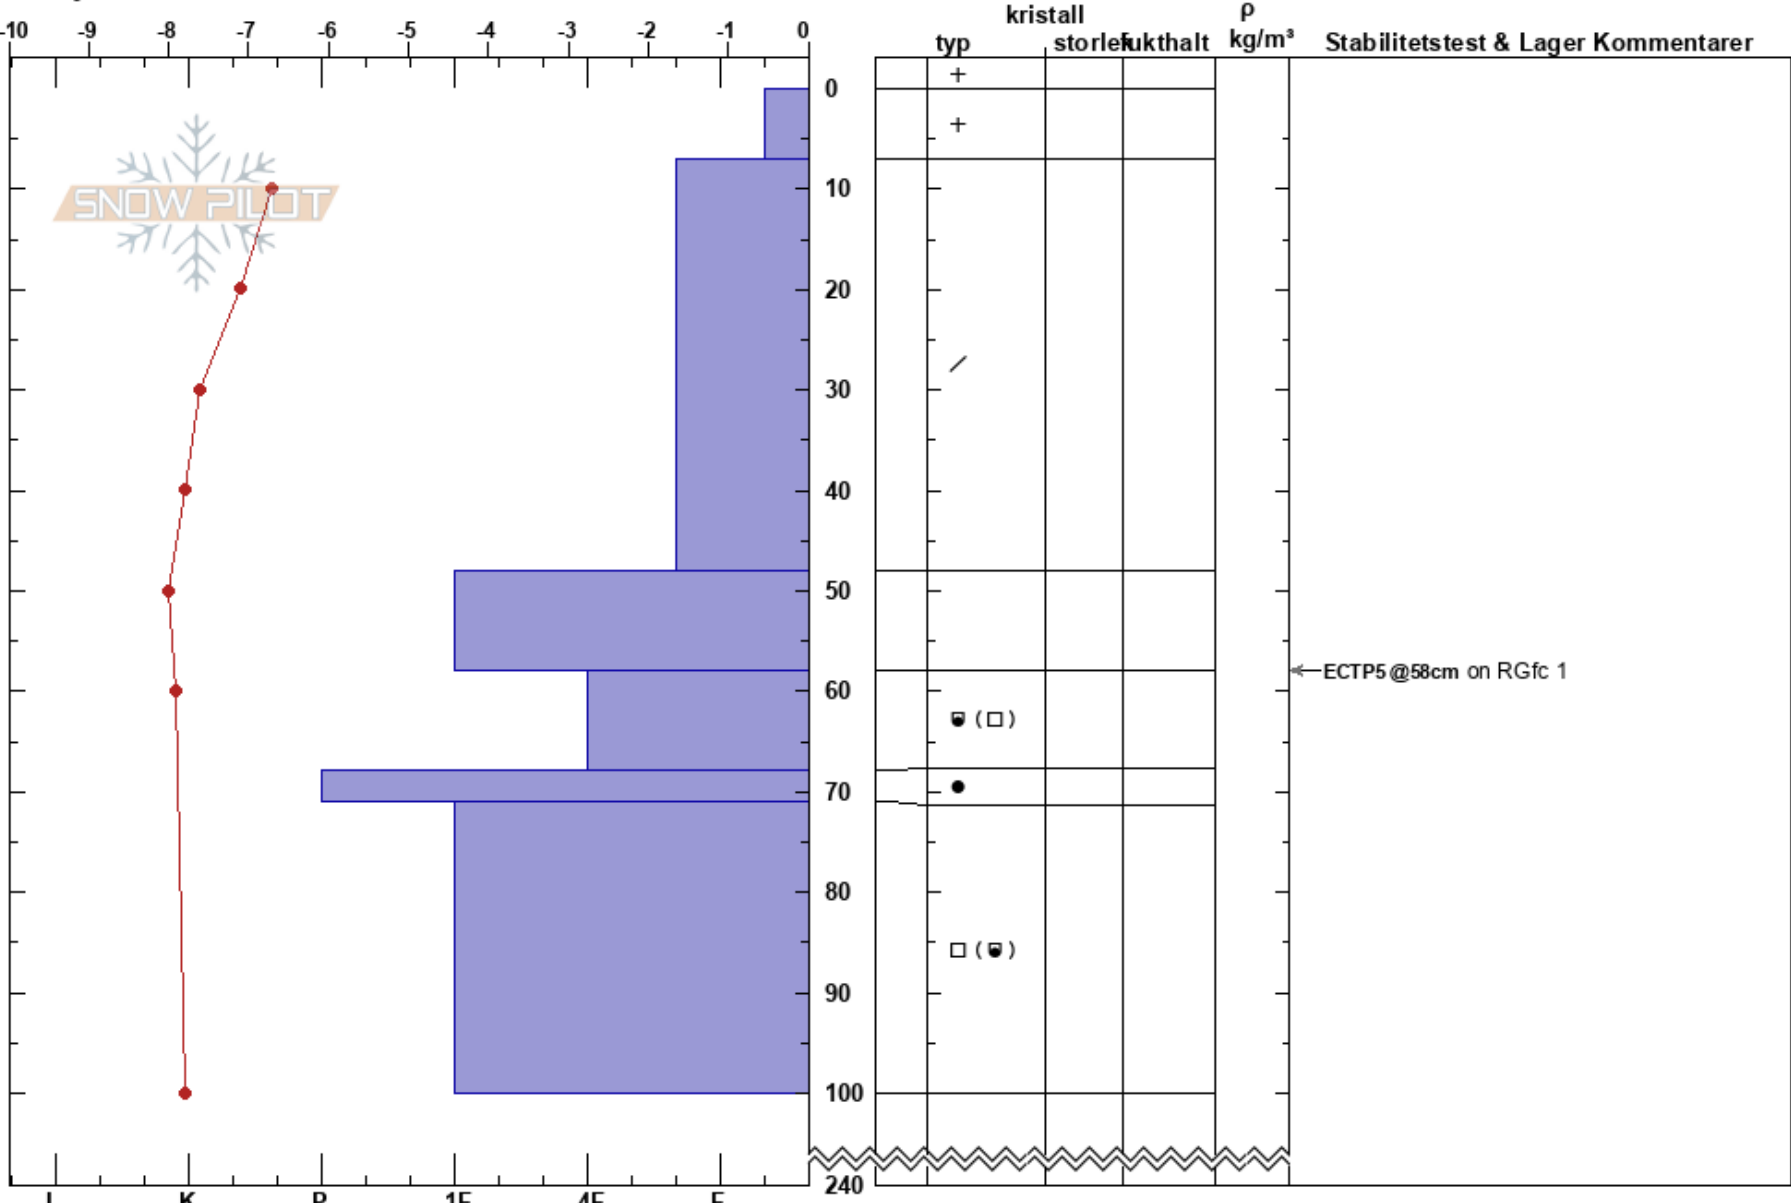

geargevaggi
 Kebnekaise
 Sweden
 Höjd: 1180 m
 Väderstreck: E
 Tryggve Tirén
 01/04/2023 - 11:55
 Koordinat: 68.01145N, 18.21410E
 Lutning: 23°
 Snödrev: no

Instabilitet
 Lufttemperatur: -4.8°C
 Molnighet: BKN
 Nederbörd: S-1
 Vind: W Svagvind (1-7m/s)
 HS:240
 Lager Kommentarer:
 58-68cm:mestorosväckandelagret

Detaljerna: Vi åkte skidor på slutningen; Vi åkte skoter på slutningen

Noteringar (beskrivning av terräng): nära gammal lavin, ordentlig läsida samlar mycket snö.