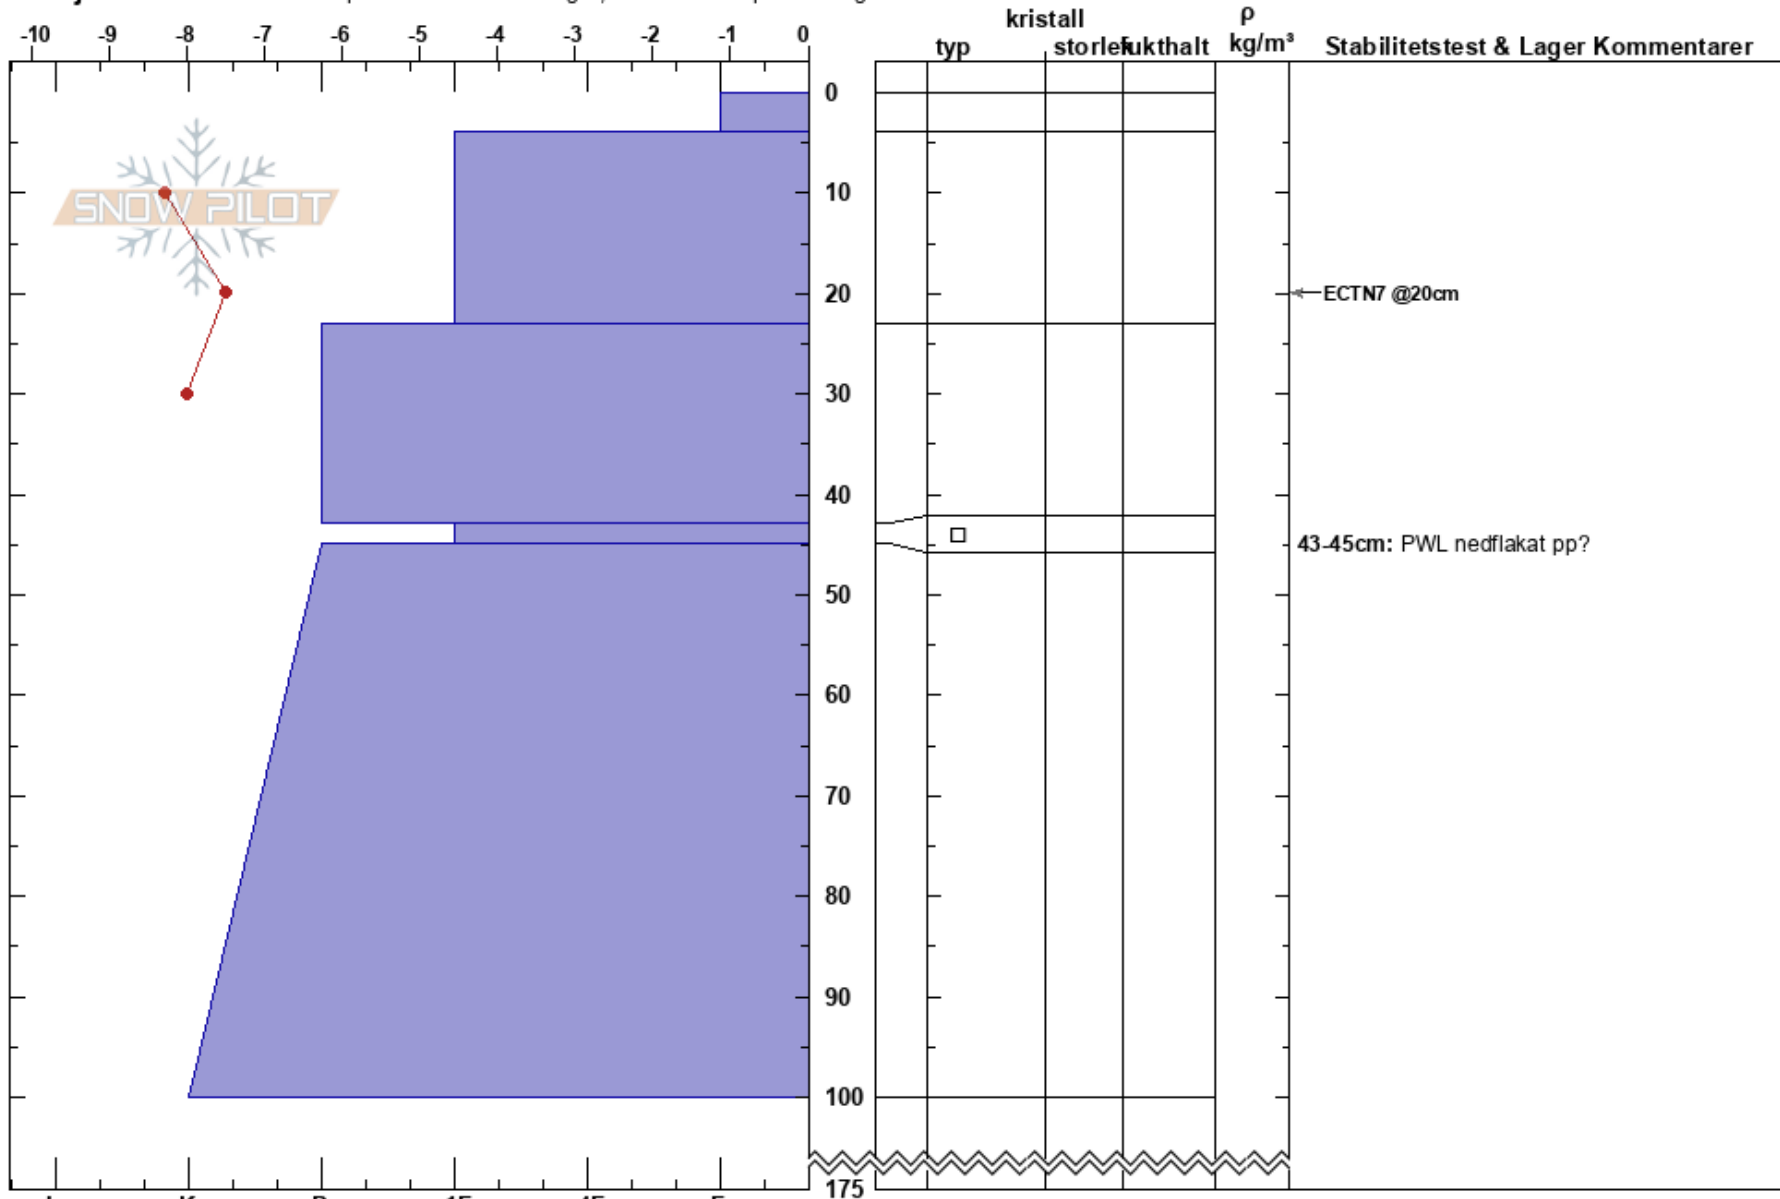

Abiskojaure  
Abisko  
Sweden  
Höjd: 710 m  
Väderstreck: SE

Moa Almqvist almqvist  
01/04/2023 - 10:54  
Koordinat: 68.30446N, 18.59436W  
Lutning: 25°  
Snödrev: yes

Instabilitet: Poor  
Lufttemperatur: -6.7°C  
Molnighet: BKN  
Nederbörd: S-1  
Vind: W Strong

HS:175

Lager Kommentarer:  
43-45cm: PWL nedflakat pp?

Detaljerna: Färsk lavinaktivitet på annorlunda sluttningar; Vi åkte skidor på sluttningen

Noteringar (beskrivning av terräng): Intensivt drev svårt att se i gropen.