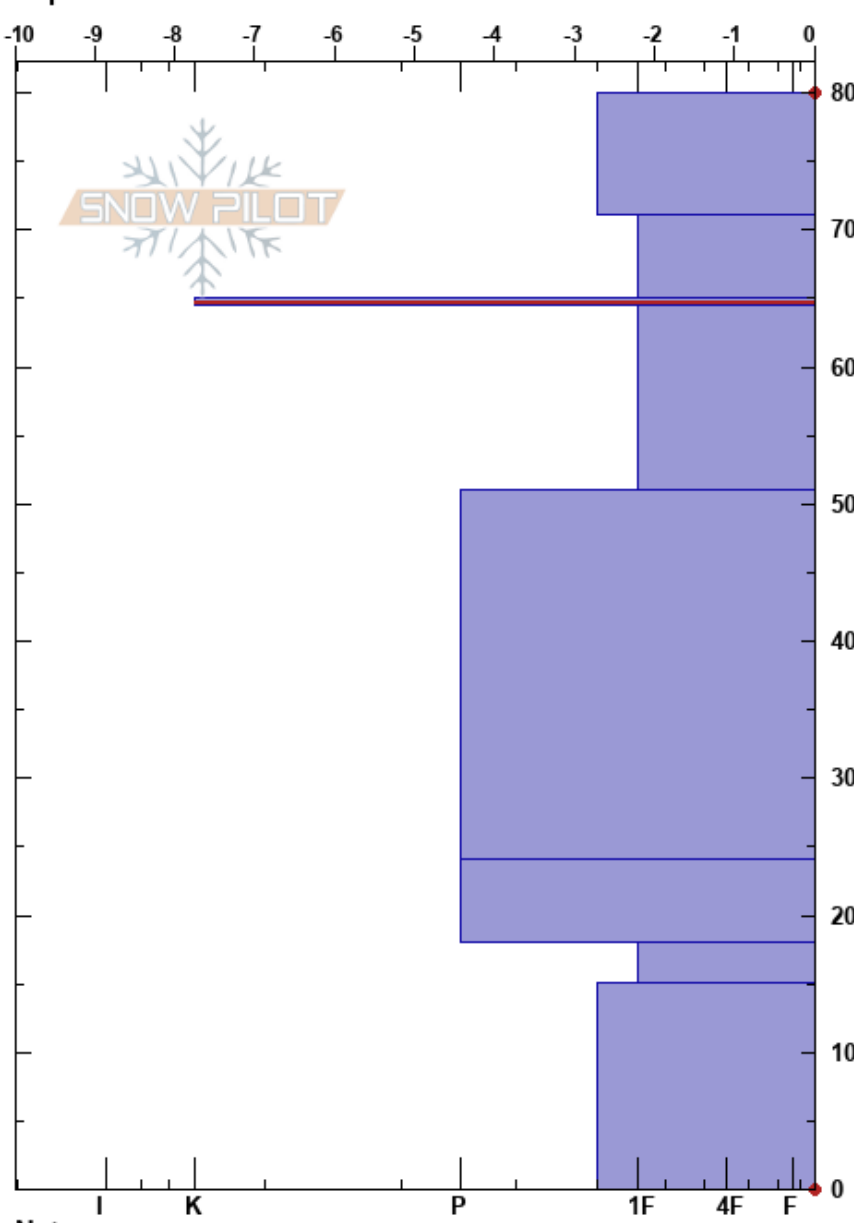

Mina la Providencia
 Picos de Europa
 Spain
 Elevación: 1830 m
 Exposición: NW
 Específicas:

Alberto Mediavilla
 29/03/2023 - 11:20
 Coordinada: 43.20390N, -4.70790W
 Ángulo de inclinación: 20°
 Carga del Viento: no

Estabilidad: Muy Bien
 Temp. del aire: 11°C
 Cielo: SCT
 Precipitación: NO
 Viento: SW Fuerte

HS:80
 65-64.5cm: Problematic layer

Cristal	Cristal		ρ kg/m ³	Pruebas de estabilidad y notas de capa
	Tipo	Tam		
☉		1		
☉		1	M	500
☉		1	M	488
■				540 ← CT23, PC @64cm
☉		1-1.5	M	540
☉		0.5-1	M	512
☉		1-1.5	M	460
☉		1	M	520