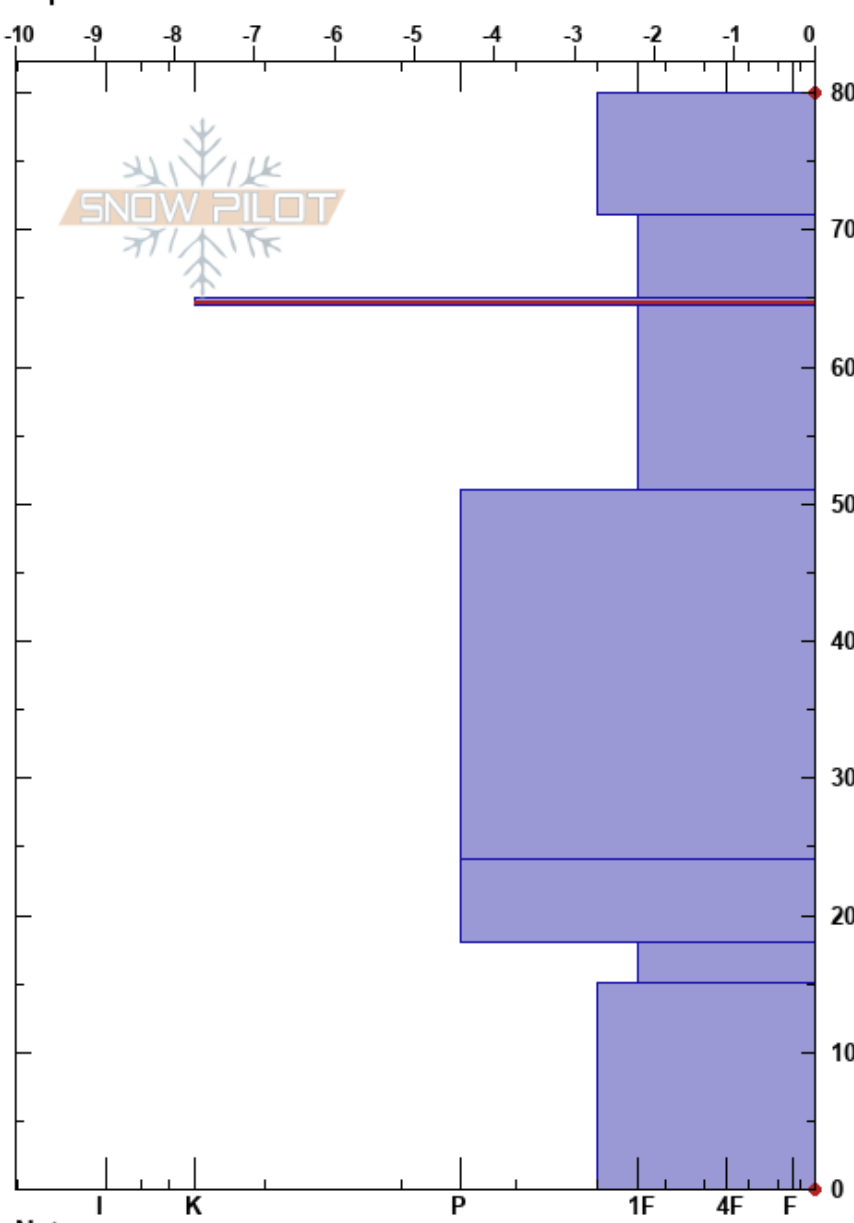

Mina la Providencia
 Picos de Europa
 Spain
 Elevación: 1830 m
 Exposición: NW
 Específicas:

Alberto Mediavilla
 29/03/2023 - 11:20
 Coordinada: 43.20390N, -4.70790W
 Ángulo de inclinación: 20°
 Carga del Viento: no

Estabilidad: Muy Bien
 Temp. del aire: 11°C
 Cielo: SCT
 Precipitación: NO
 Viento: SW Fuerte

HS:80
 65-64.5cm: Problematic layer

Cristal	Cristal		ρ	Pruebas de estabilidad y notas de capa
	Tipo	Tam		
☉		1		
☉		1	M	500
☉		1	M	488
■				540 ← CT23, PC @64cm
☉		1-1.5	M	540
☉		0.5-1	M	540
☉			M	512
☉		1-1.5	M	460
☉		1	M	520