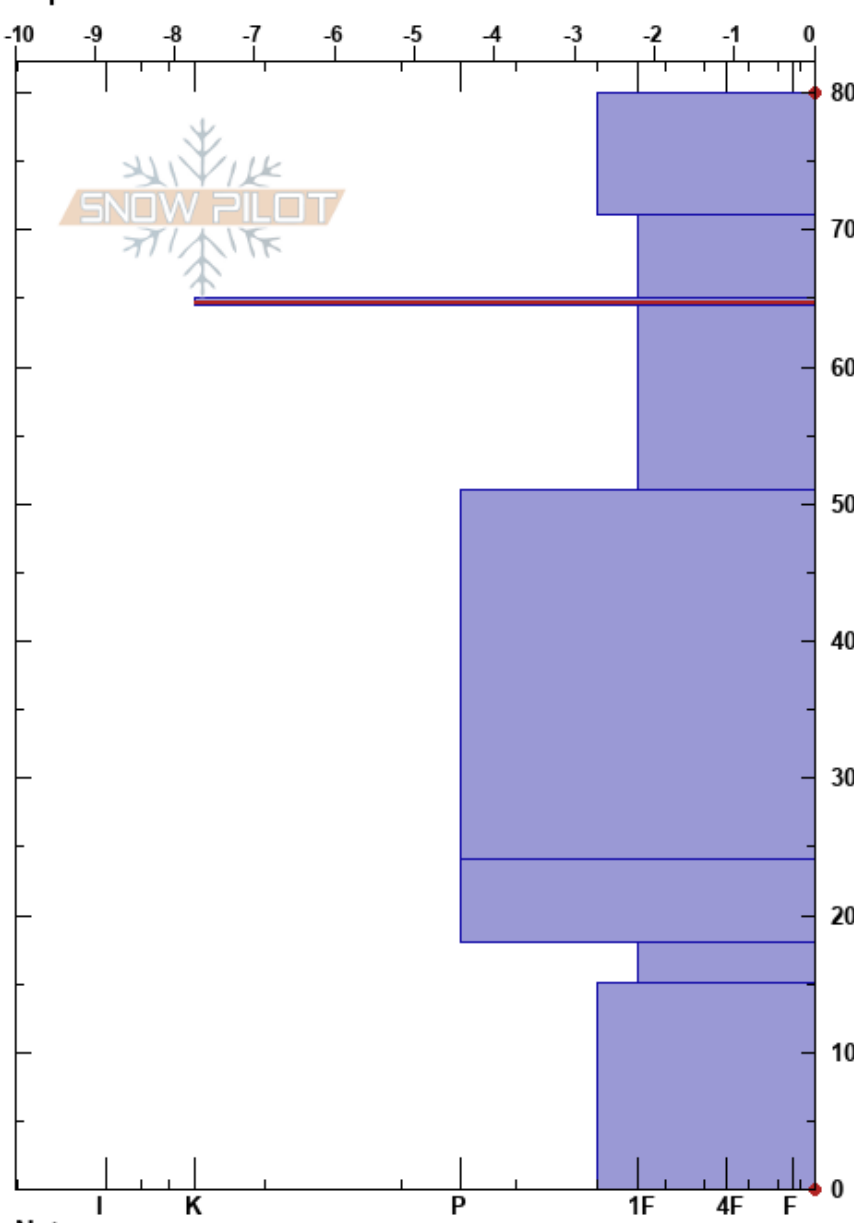

Mina la Providencia  
 Picos de Europa  
 Spain  
 Elevación: 1830 m  
 Exposición: NW  
 Específicas:

Alberto Mediavilla  
 29/03/2023 - 11:20  
 Coordinada: 43.20390N, -4.70790W  
 Ángulo de inclinación: 20°  
 Carga del Viento: no

Estabilidad: Muy Bien  
 Temp. del aire: 11°C  
 Cielo: SCT  
 Precipitación: NO  
 Viento: SW Fuerte

HS:80  
 65-64.5cm: Problematic layer

Cristal	Cristal		$\rho$ kg/m <sup>3</sup>	Pruebas de estabilidad y notas de capa
	Tipo	Tam		
☉		1		
☉		1	M	500
☉		1	M	488
■				540 ← CT23, PC @64cm
☉		1-1.5	M	540
☉		0.5-1	M	540
☉			M	512
☉		1-1.5	M	460
☉		1	M	520