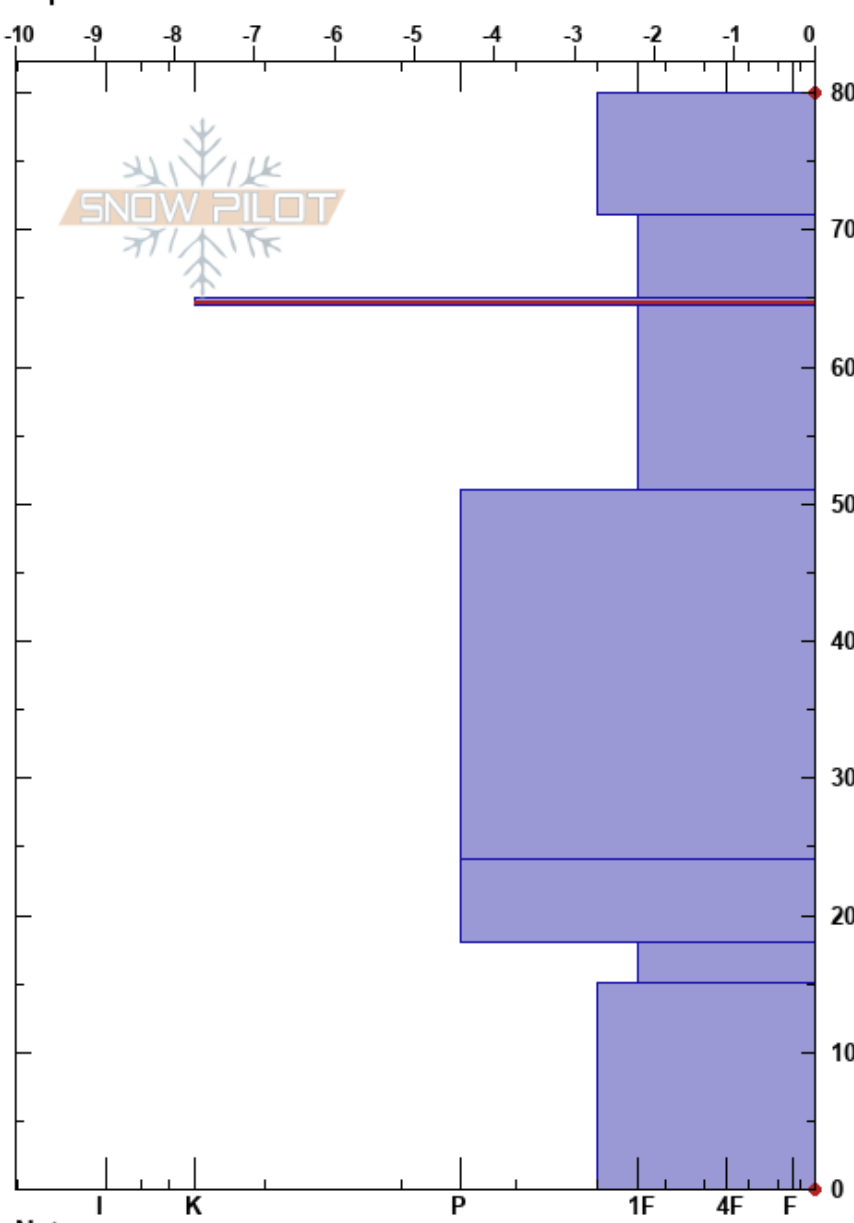

Mina la Providencia
 Picos de Europa
 Spain
 Elevación: 1830 m
 Exposición: NW
 Específicas:

Alberto Mediavilla
 29/03/2023 - 11:20
 Coordinada: 43.20390N, -4.70790W
 Ángulo de inclinación: 20°
 Carga del Viento: no

Estabilidad: Muy Bien
 Temp. del aire: 11°C
 Cielo: SCT
 Precipitación: NO
 Viento: SW Fuerte

HS:80
 65-64.5cm: Problematic layer

Cristal	Cristal		ρ kg/m ³	Pruebas de estabilidad y notas de capa
	Tipo	Tam		
☉		1		
☉		1	M	500
☉		1	M	488
■				540 ← CT23, PC @64cm
☉		1-1.5	M	540
☉		0.5-1	M	540
☉			M	512
☉		1-1.5	M	460
☉		1	M	520