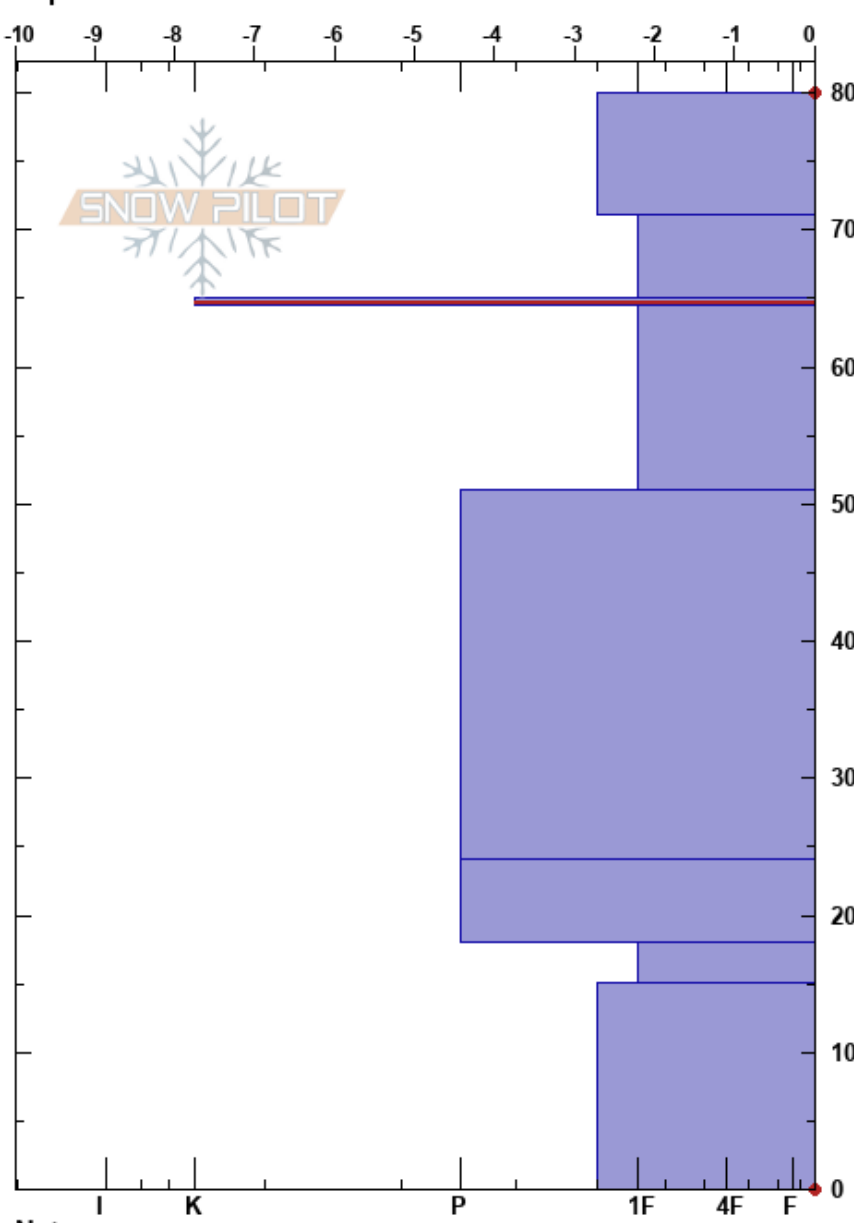

Mina la Providencia  
 Picos de Europa  
 Spain  
 Elevación: 1830 m  
 Exposición: NW  
 Específicas:

Alberto Mediavilla  
 29/03/2023 - 11:20  
 Coordinada: 43.20390N, -4.70790W  
 Ángulo de inclinación: 20°  
 Carga del Viento: no

Estabilidad: Muy Bien  
 Temp. del aire: 11°C  
 Cielo: SCT  
 Precipitación: NO  
 Viento: SW Fuerte

HS:80  
 65-64.5cm: Problematic layer

Cristal	Cristal		ρ	Pruebas de estabilidad y notas de capa
	Tipo	Tam		
ϕ	1		500	
ϕ	1	M	488	
ϕ	1	M	540	← CT23, PC @64cm
ϕ	1-1.5	M	540	
ϕ	0.5-1	M	512	
ϕ	1-1.5	M	460	
ϕ	1	M	520	