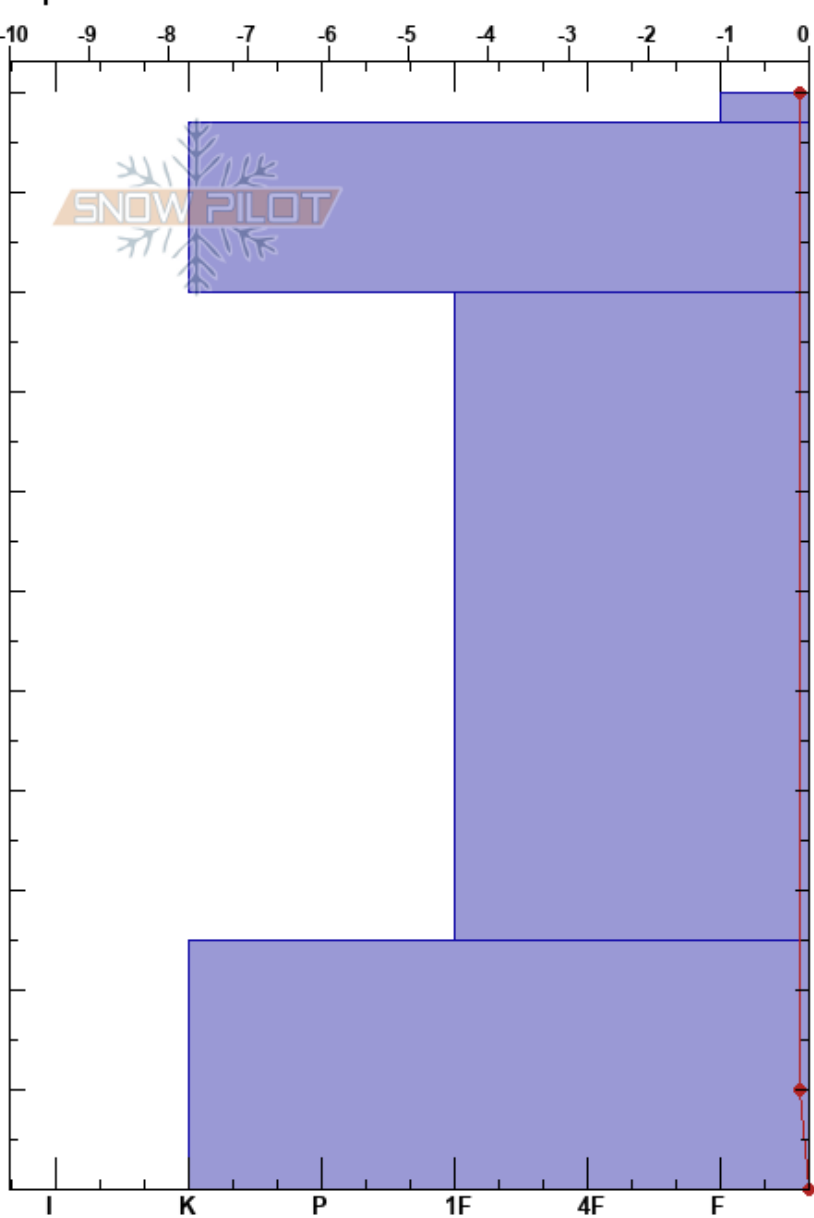

Canal de San Luis
 Picos de Europa
 Spain
 Elevación: 2000 m
 Exposición: NE
 Específicas:

Mara Garvia
 29/03/2023 - 09:54
 Coordinada: 43.15974N, -4.81860W
 Ángulo de inclinación: 32°
 Carga del Viento:

Estabilidad:
 Temp. del aire: 9.6°C
 Cielo: BKN
 Precipitación: NO
 Viento: SW Moderada

HS:110
 PF:20
 PS:5
 Notas del capas:

Cristal	p		Pruebas de estabilidad y notas de capa
	Tipo	Tam	
ϕ	4	M	510
⊙⊙			
ϕ	2	M	540
⊙⊙			