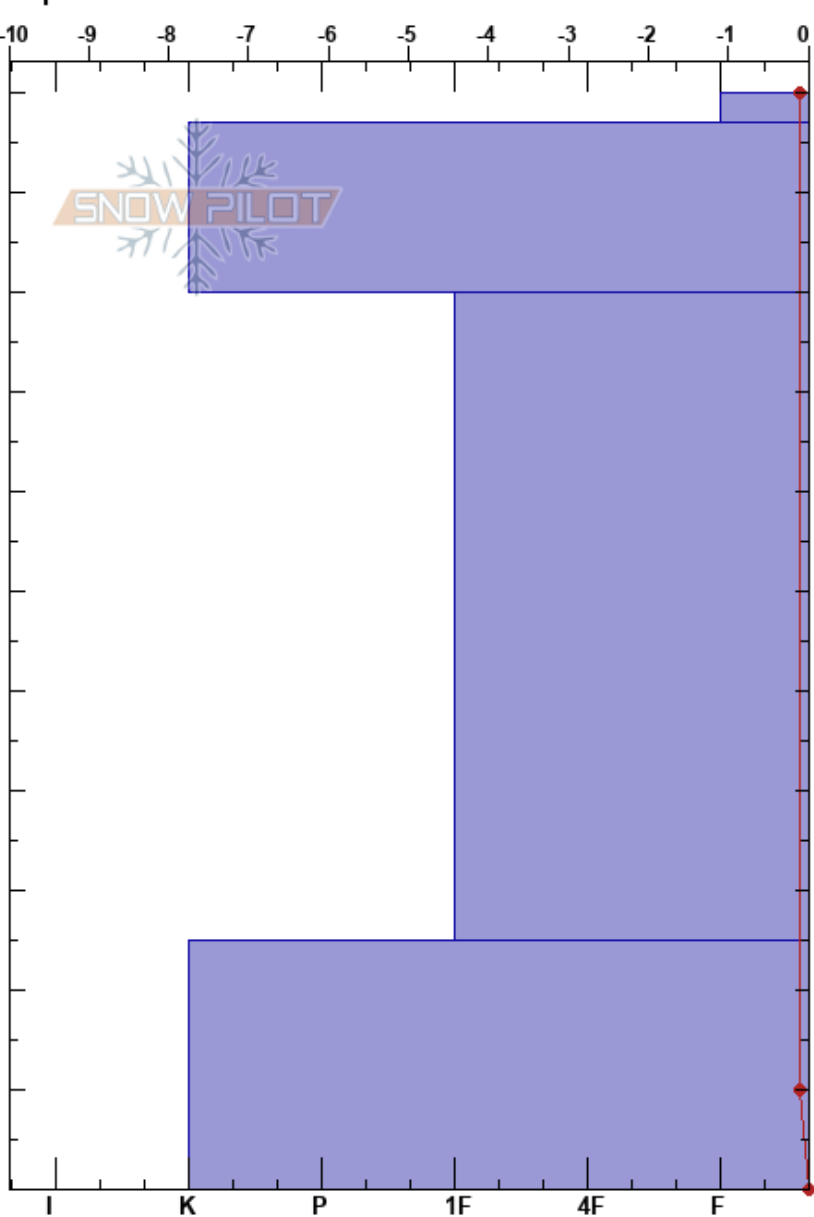

Canal de San Luis  
 Picos de Europa  
 Spain  
 Elevación: 2000 m  
 Exposición: NE  
 Específicas:

Mara Garvia  
 29/03/2023 - 09:54  
 Coordinada: 43.15974N, -4.81860W  
 Ángulo de inclinación: 32°  
 Carga del Viento:

Estabilidad:  
 Temp. del aire: 9.6°C  
 Cielo: BKN  
 Precipitación: NO  
 Viento: SW Moderada

HS:110  
 PF:20  
 PS:5  
 Notas del capas:

Cristal	p		Pruebas de estabilidad y notas de capa
	Tipo	Tam	
ϕ	4	M	510
⊙⊙			
ϕ	2	M	
⊙⊙			540