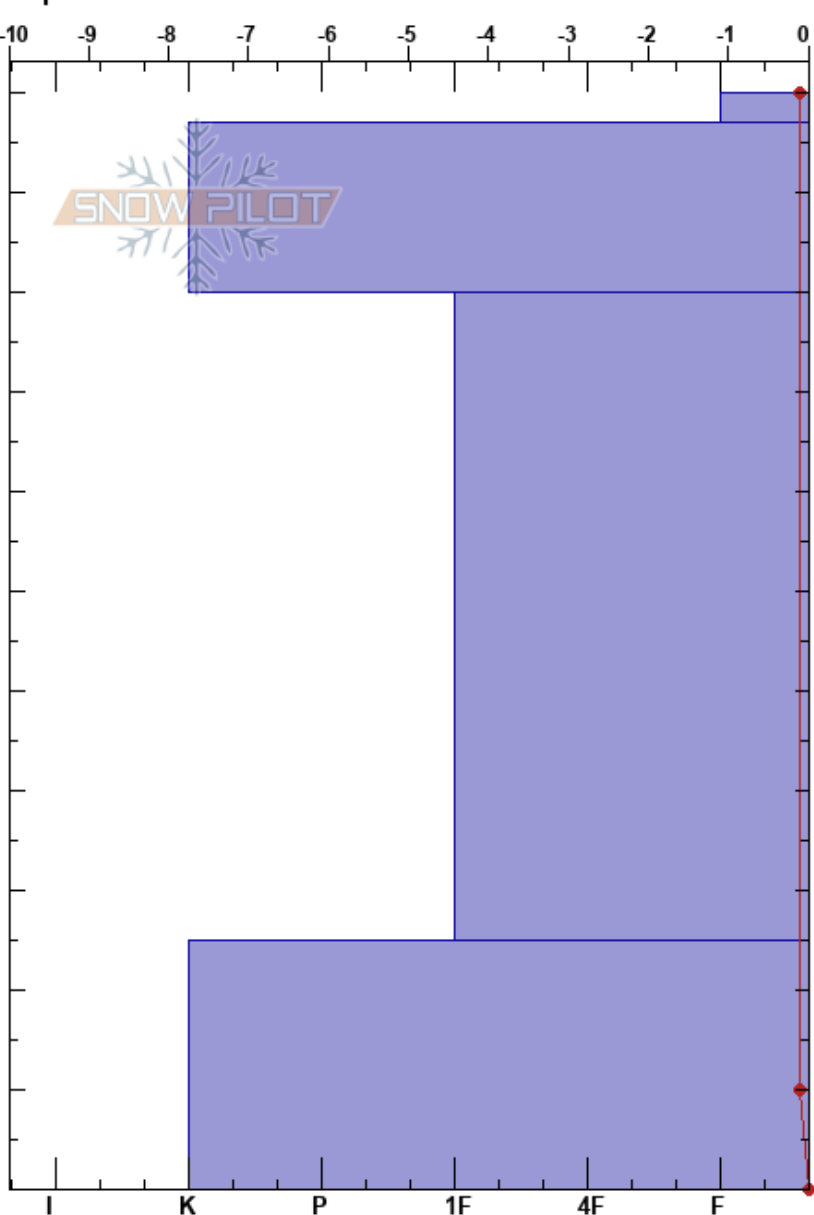

Canal de San Luis
 Picos de Europa
 Spain
 Elevación: 2000 m
 Exposición: NE
 Específicas:

Mara Garvia
 29/03/2023 - 09:54
 Coordinada: 43.15974N, -4.81860W
 Ángulo de inclinación: 32°
 Carga del Viento:

Estabilidad:
 Temp. del aire: 9.6°C
 Cielo: BKN
 Precipitación: NO
 Viento: SW Moderada

HS:110
 PF:20
 PS:5
 Notas del capas:

Cristal	ρ		Pruebas de estabilidad y notas de capa
	Tipo	Tam	
ϕ	4	M	510
⊙⊙			
ϕ	2	M	540
⊙⊙			