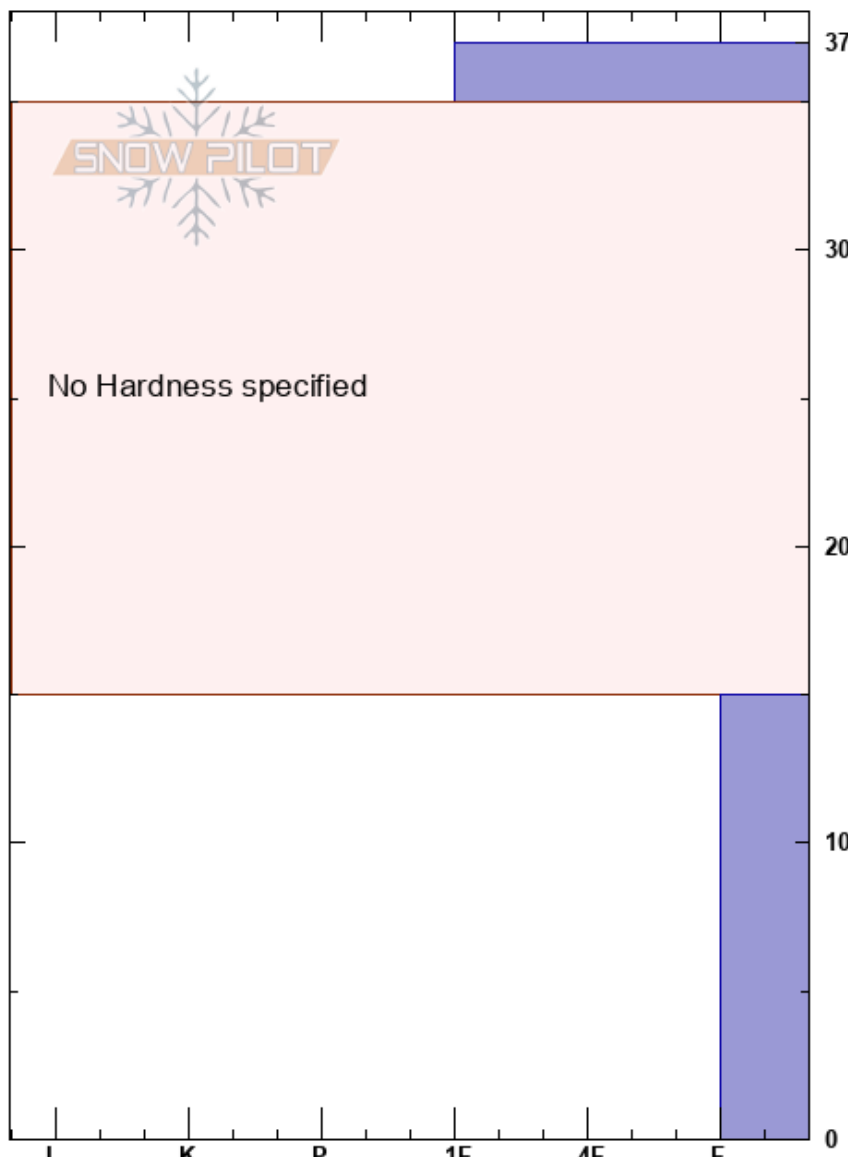

Els Vaillets
 Andorra
 Elevación: 2050 m
 Exposición: NE
 Específicas:

Albert Reyes
 28/03/2023 - 10:00
 Coordinada:
 Ángulo de inclinación: 20°
 Carga del Viento:

Estabilidad:
 Temp. del aire: 5°C
 Cielo: FEW
 Precipitación: NO
 Viento: Calm

HS:37
 Notas del capas:
 15-0cm: Problematic layer

Cristal Tipo	Cristal Tam	Humedad kg/m³	ρ	Pruebas de estabilidad y notas de capa
• (•)	0.3-0.5 (0.3)	D-M		
■ (■)				
⊕ (⊕)	2.5-3.5 (3.5)	M-W	390	

Notas: